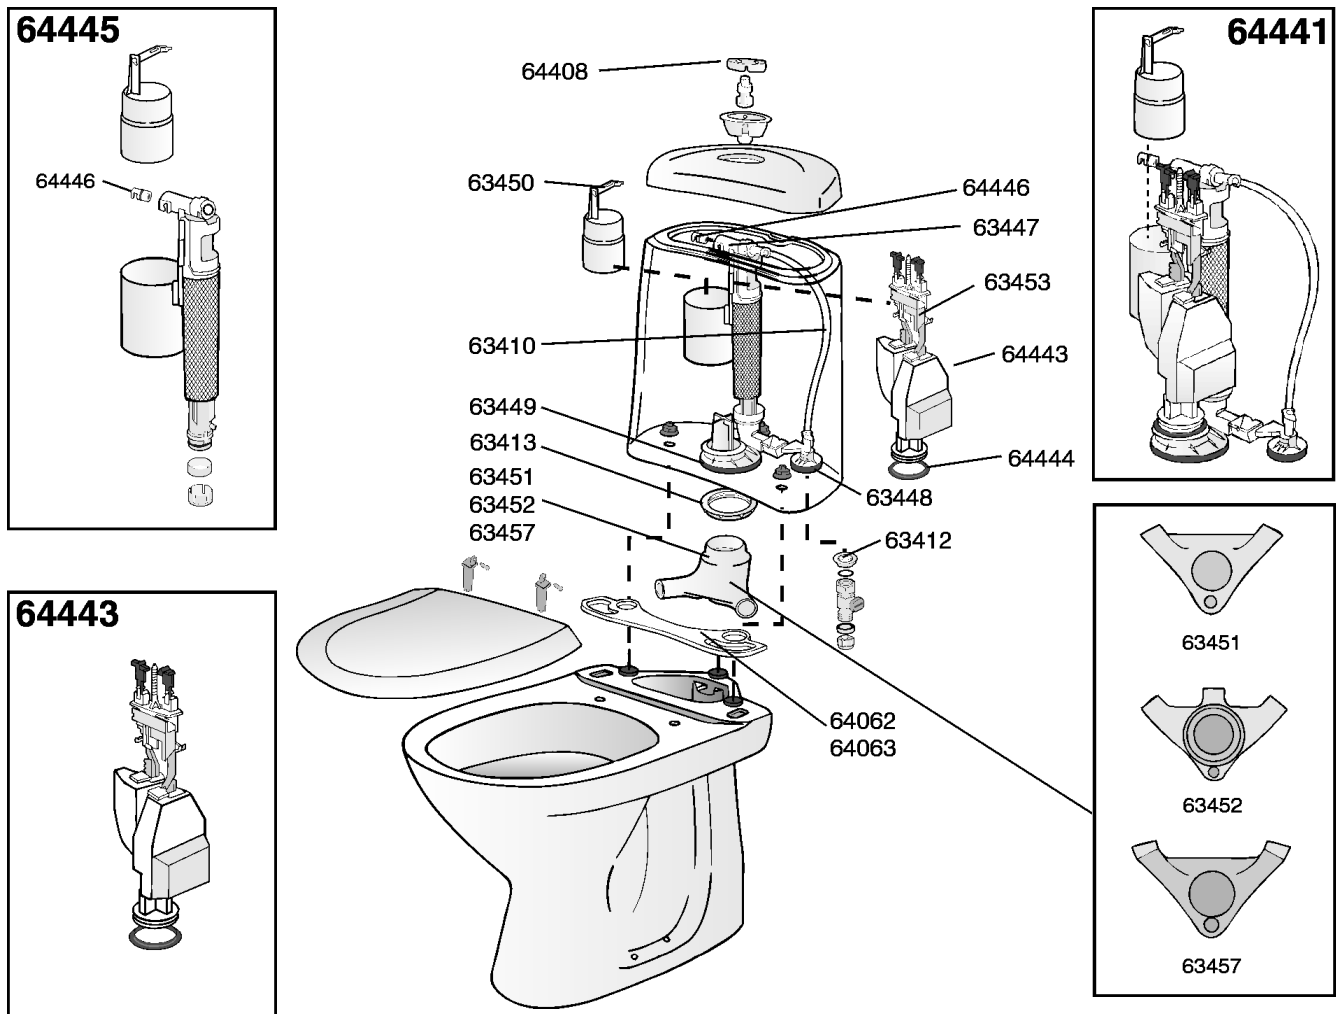

WC-mallit • WC-modeller 37092, 37093, 37094, 39094, 39294, 39394, 37195, 37096, 39096, 37198, 37099, 37499, 37599

Itsepalvelupakkaukset • Självbetjäningsförpackningar

Täyttöventtiilin korjaussarjat Reparationsatser för inloppsventil									
Tyhjennysventtiilin korjaussarjat Reparationsatser för utloppsventil									
Muut korjaussarjat Övriga reparationsatser				 					

Itsepalvelupakkaukset • Självbetjäningsförpackningar

Tuote Produkt	LVI-numero VVS-nummer	Nimike	Benämning
64001	5731101	Tuloputken liitin 10 mm	Koppling för inloppsrör 10 mm
64004	5731104	Tuloputken liitin 12 mm	Koppling för inloppsrör 12 mm
64049	5731149	Sulkuventiili, metallia	Avstängningsventil, metall
64055	5711303	Saranasarja WC-istuinkannelle 91260	Gångledsserie för WC-sits 91260
64062	5731162	Säiliön tiiviste 92,93,94,96,98	Cisterntätning för modellerna 92,93,94,96,99
64063	5731163	Säiliön tiiviste 95,98	Cisterntätning för modellerna 95,98
64092	5731192	Säiliön kiinnitysruuvit	Cisternskruvar
64408-00	5731602	Vipupainike, kromattu	Vippknapp, vit
64408-01	5731603	Vipupainike, valkoinen	Vippknapp, förkromad
64441	5731601	Varaosaventtiili	Reservdelsventil
64442-00	5731604	Painikesarja, kromattu	Vippknappssats, förkromad
64442-01	5731605	Painikesarja, valkoinen	Vippknappssats, vit
64442-02	5731623	Painikesarja, kullattu	Vippknappssats, förgylld
64443	5731606	Tyhjennysventtiili	Utlöppsventil
64444	5731607	Pohjaventtiilin tiiviste	Bottenventilens tätning
64445	5731608	Täyttöventtiili runkoineen	Inloppsventil med stativ
64446	5731609	Sulkumäntä	Kägla
64458	5731622	Vipupainike, korkea, valkoinen	Vippknapp, hög
91591	5711325	Saranasarja WC-istuinkannelle 91590	Gångledsserie för WC-sits 91590
91592	5711326	Metallisaranasarja WC-istuinkannelle 91590	Gångledsserie, metall för WC-sits 91590