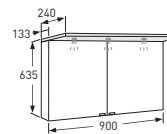

MITAT L 900, K 635, S 133/240

VÄRI	TUOTENRO.	HINTA	TUOTENRO.	HINTA	TUOTENRO.	HINTA
Valkoinen	9442805201	502,-	9442905201	593,-	9443005201	785,-
Tummanharmaa	9472805201	502,-	9472905201	593,-	9473005201	785,-