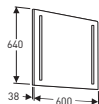

MITAT	L 600, K 640, S 38	L 900, K 640, S 38	L 1200, K 640, S 38
TUOTENRO.	9766105001	9766305001	9766505001
HINTA	387,-	460,-	511,-

IDO Wave -tasoallas