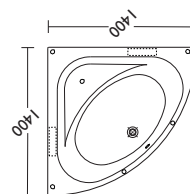

Kulma-amme

IDO SEVEN D

IDO Seven D kulma-amme 1400
L 1400, S 1400, K 625
9537001001
Hinta: 1.453,-

Uusista IDO Seven D -kylpyammeista mielenkiintoisin lienee **IDO SEVEN D KULMA-AMME 1400**, jossa on tilaa loikoiluun ja leikkeihin. Amme mukautuu aina käyttötarpeidesi mukaan, nautitpa kahdenkeskisistä kylpyhetkistä tai lasketpa kaikki perheen juniorit kerralla vesileikkeihin.

Kaipaatko kylpyhuoneeseesi uusia tuulia ja kylpylätunnelmaa? Valitse toki helppohoitoisesta saniteettiakryylistä valmistettu IDO Seven D kulma-amme 1400 ja olet askeleen lähempänä kotikylpylää.