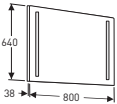

MITAT	L 800, K 640, S 38
TUOTENRO.	9766205001
HINTA	460,-