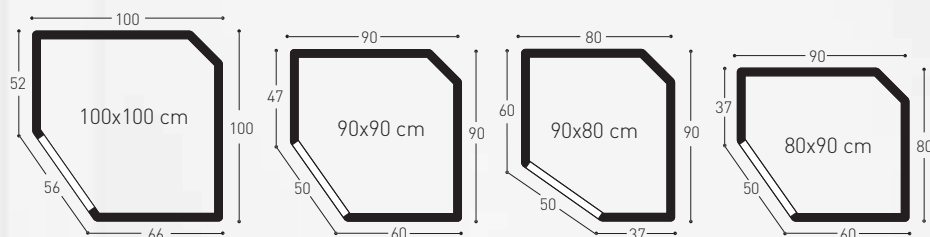

Kiinteässä yläsuihkussa on vakiovarusteena tyylikäs sadesuutin. Erikoissuuri suihkupää antaa rentouttavan sateentunteen.

Nauti aamusuihkuista ja iltapesuista aivan uudella tavalla. IDO Showerama 8-5 -suihkukaappi on täynnä tarkkaan harkittuja yksityiskohtia.

Modernisti muotoiltu käsisuihku on helposti säädettävissä sopivaan korkeuteen. Reilunkokoisesta säätimestä saa hyvän otteen liukkaillakin sormilla. Suihkun sydämenä on Oraksen termostaattisekoitin.

Suihkualtaita on neljää kokoa:
1000 x 1000 mm
900 x 900 mm
900 x 800 mm
800 x 900 mm