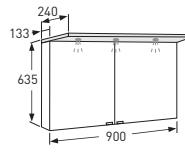

## IDO SELECT

600

**IDO Peilikaappi Plus** kahdella irrotettavalla melamiinihyllyllä, 230 V pistorasia, LED-valot 2 x 1,6 W IP 44 sis. muuntajan.

900

1200

<b>MITAT</b>	L 600, K 635, S 133/240	L 900, K 635, S 133/240	L 1200, K 635, S 133/240
<b>TUOTENRO.</b>	9442905201	9443005201	9443105201
<b>VALAISIN</b>	2 x 1.6W	3 x 1.6W	4 x 1.6W
<b>LASIHYLLYT</b>	2	2	6
<b>HINTA</b>	593,-	785,-	986,-