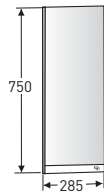

L 500, K 500, S 390

TUOTENRO.	HINTA
9791001001	352,-
9791008001	352,-

Hylly

karkaistua lasia, sisältää  
alumiiniset seinäkiinnikkeet.

L 400, S 100

TUOTENRO.	HINTA
9899000001	58,-

Kulmapeili vasen

MITAT L 285, K 750