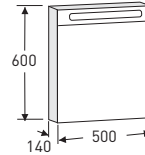

## IDO SEVEN D

Tasopeili

MITAT L 400, K 670, S 15

VÄRI	TUOTENRO.	HINTA
Valkoinen	9898921001	99,-
Musta saarni		

**Peilikaappi**  
pistorasialla  
230V (oikealla) ja  
loisteputkivalolla  
8W, T5, IP44, kaksi  
siirrettävää lasihyl-  
lyä, kaksipuolinen  
ovi, vasemman- tai  
oikeanpuoleinen.