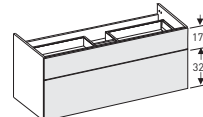

**Alakaappi**

IDO Wave -tasoaltaalle. Kaapissa kaksi push open -mekanismilla varustettua vetolaatikkoa. Ylälaatikko jaettu lokeroihin. Vesilukko ja poistoputki sisältyvät.

MITAT	L 590, K 500, S 485	L 890, K 500, S 485	L 1190, K 500, S 485
<b>VÄRI</b>			
Valkoinen	<b>TUOTENRO.</b> 9780021001	<b>TUOTENRO.</b> 9780121001	<b>TUOTENRO.</b> 9780221001
Tumman harmaa	<b>TUOTENRO.</b> 9780078001	<b>TUOTENRO.</b> 9780178001	<b>TUOTENRO.</b> 9780278001
Musta saarni	<b>TUOTENRO.</b> 9780077001	<b>TUOTENRO.</b> 9780177001	<b>TUOTENRO.</b> 9780277001
Jalava	<b>TUOTENRO.</b> 9780080001	<b>TUOTENRO.</b> 9780180001	<b>TUOTENRO.</b> 9780280001
	<b>HINTA</b> 584,-	<b>HINTA</b> 645,-	<b>HINTA</b> 713,-
	<b>HINTA</b> 584,-	<b>HINTA</b> 645,-	<b>HINTA</b> 713,-
	<b>HINTA</b> 721,-	<b>HINTA</b> 811,-	<b>HINTA</b> 852,-
	<b>HINTA</b> 721,-	<b>HINTA</b> 811,-	<b>HINTA</b> 852,-