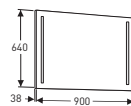

MITAT	L 600, K 640, S 38	L 900, K 640, S 38	L 1200, K 640, S 38
TUOTENRO.	9766105001	9766305001	9766505001
HINTA	387,-	460,-	511,-