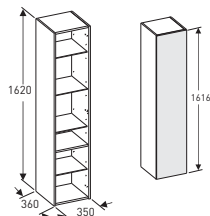

Laatikonsisus. Säädettävä järjestelmä, jossa yksi reelinki ja neljä laatikonjakajaa. Vaaleanharmaa. Sopii 97800, 97801 ja 97802 -alakaapeille.

Tukijalka
Korkeus 270 mm + säätövara 30 mm

MITAT	L 350, K 1620, S 360	L 600	L 900	L 1200	L 38, K 270-300, S 38
VÄRI					
Valkoinen	TUOTENRO. 9780321001	TUOTENRO. 9782000001	TUOTENRO. 9782100001	TUOTENRO. 9782200001	TUOTENRO. 9801900003
Tumman harmaa	TUOTENRO. 9780378001	HINTA 83,-	HINTA 98,-	HINTA 109,-	HINTA 24,-
Musta saarni	TUOTENRO. 9780377001				
Jalava	TUOTENRO. 9780380001				
	HINTA 816,-				

IDO Trend -kaapistojen tuoteseloste

Musta saarni on valmistettu aidolla viululla päällystetystä petsatusta ja pintalakalla käsitellystä kosteuden kestävästä lastulevystä (P5).

Jalava on valmistettu aidolla viululla päällystetystä ja lakalla pintakäsitellystä kosteuden kestävästä lastulevystä (P5).

Valkoinen ja tummanharmaa on valmistettu puolikiiltävällä maalilla pintakäsitellystä MDF-levystä (P3).