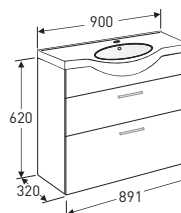

Sisältää 1120001101 altaan.