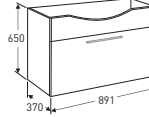

Laatikollinen alakaappi IDO Mosaik 11180 -tasoaltaalle.

Pehmeästi sulkeutuva laatikko, lokeroitu sisälaatikko, soveltuu vakiovesilukkoille, valkoinen runko.

Laatikollinen alakaappi IDO Wave 92045 -tasoaltaalle.

Pehmeästi sulkeutuva laatikko, lokeroitu sisälaatikko, soveltuu vakiovesilukkoille, valkoinen runko.