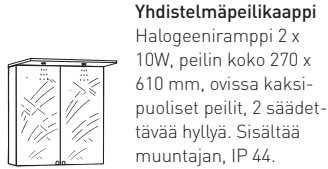

IDO RENOVA

Yhdistelmäpeilikaappi
Halogeeniramppi 2 x 10W, peilin koko 270 x 610 mm, ovissa kaksipuoliset peilit, 2 säädettävää hyllyä. Sisältää muuntajan, IP 44.

Yhdistelmäpeilikaappi
Peilin koko 270 x 610 mm, 2 säädettävää hyllyä, ovissa kaksipuoliset peilit, loisteputkivalaisin ja pistorasia (IP 44) oikealla tai vasemmalla.

Peilikaappi
Peilin koko 270 x 610 mm, 2 säädettävää hyllyä, ovissa kaksipuoliset peilit.

MITAT	L 560, K 650, S 150/260		L 560, K 670, S 150/220		VIKAVIRTASUOJALLA		L 560, K 620, S 150	
VÄRI	TUOTENRO.	HINTA	TUOTENRO.	HINTA	TUOTENRO.	HINTA	TUOTENRO.	HINTA
Valkoinen	9342805001	355,-	9342705001	335,-	9342705701	427,-	9342605201	249,-
Tammi	9342805004	355,-						

Yhdistelmäpeilikaappi loisteputkivalaisimella, 2 levyhyllyä, IP44, pistorasia 230V, voidaan asentaa vasemmalle tai oikealle. Kromiset ja mattakromiset vetimet.

VIKAVIRTASUOJALLA

MITAT	L 600, K 690, S 150/220		L 600, K 690, S 150/220	
VÄRI	TUOTENRO.	HINTA	TUOTENRO.	HINTA
Vaaleanharmaa	9766005201	344,-	9766005701	455,-

Allaskaappipaketti
Sisältää altaan 1113101101 ja alakaapin koottuna. Vesilukko + taipuisa poistoputki, 1 säädettävä hylly, vedin sisältyy hintaan.

Alakaappi osina
Pesualtaalle 11131 (allas ei sisälly hintaan), 1 säädettävä hylly, vedin sisältyy hintaan.

IDO Plus -pesuallas
Sopivasti laskutilaa, kannakekiinnitys, kannakkeet (61016) tilattava erikseen. Voidaan käyttää myös IDO Trevi -pesuallas-jalan (51065) tai IDO Renova -sarjan alakaapin kanssa.

MITAT	L 560, K 620, S 320		L 600, K 670, S 300		L 560, S 330	
VÄRI	TUOTENRO.	HINTA	TUOTENRO.	HINTA	TUOTENRO.	HINTA
Valkoinen, sileä	9313121201	379,-	9323121201	160,-	1113101101	116,-
Valkoinen, fasettahiottu	9313120201	379,-	9323120201	160,-		
Tammi, sileä	9313174004	379,-				

Allaskaappi koottuna
Sisältää altaan 1118501101. Vesilukko + taipuisa poistoputki, 1 säädettävä hylly, vedin sisältyy hintaan.

Alakaappi osina
Pesualtaalle 11185 (allas ei sisälly hintaan), 1 säädettävä hylly, vedin sisältyy hintaan.

IDO Trevi -pesuallas
Toimiva perusallas, kannakekiinnitys, kannakkeet (61016) tilattava erikseen.

MITAT	L 535, K 620, S 270		L 535, K 620, S 270		L 560, S 440, K 185	
VÄRI	TUOTENRO.	HINTA	TUOTENRO.	HINTA	TUOTENRO.	HINTA
Valkoinen, sileä	9340421201	361,-	9341421201	160,-	1118501101	111,-
Valkoinen, fasettahiottu	9340420201	361,-	9341420201	160,-		

Alakaappi osina
Pesualtaalle 11289 (allas ei sisälly hintaan), 1 säädettävä hylly, vedin sisältyy hintaan.

IDO Trevi -pesuallas
Pieneen tilaan sopiva yleisallas. Kannakekiinnitys, kannakkeet (61015 tai 61097) tilattava erikseen.

MITAT	L 445, K 620, S 220		L 500, S 360, K 190	
VÄRI	TUOTENRO.	HINTA	TUOTENRO.	HINTA
Valkoinen, sileä	9318921201	160,-	1128901101	102,-
Valkoinen, fasettahiottu	9318920201	160,-		

Renova-kaapistojen tuoteseloste