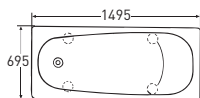

IDO Trevi Suorakulma 1500
Kylpyamme
L 1495, S 695, K 510
9400201001 Hinta: 504,-
Etulevy L 1483, K 420
9402422001 Hinta: 170,-
Päätylevy L 653, K 420
9405001001 Hinta: 127,-
Tilavuus 165 litraa.