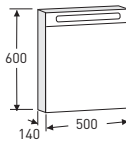

IDO CLASSIC

Peilikaappi pistorasialla 230V (oikealla) ja loisteputkivalolla 8 W, T5, IP44. Kaksi siirrettävää lasihyllyä, kaksipuolinen ovi, vasen/oikea.