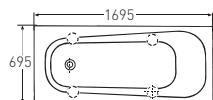

Suorakulmainen amme

IDO SEVEN D 1400 / 1500 / 1600 / 1700

IDO SEVEN D suorakulma-ammeiden innovatiivinen muotoilu säästää kylpyvettä mukavuudesta tinkimättä. Jalkopäätä kohti kapenevaa kylpyammetta on ilo täyttää ja käyttää.

IDO SEVEN D -sarjan kylpyammeet saivat seurakseen uutuusmalleja, joista esittelemme ensimmäisenä perinteisen tyylikkään IDO Seven D 1500 suorakulma-ammeen. Valkoista, tukikehikolla varustettua saniteettiakryylistä kylpyammetta valmistetaan kolmea kokoa – sisarmallit 1400 ja 1600 täydentävät valikoimaa pikkuisen pienempiin sekä tilavampiin kylpyhuoneisiin sopivaksi.

IDO Seven D 1500 Suorakulmainen amme. Tukikehikko, etu- ja sivupaneeli sisältyvät toimitukseen. Paino 27,0 kg, tilavuus 185 litraa ja syvyys 420 mm. Hanan voi haluttaessa kiinnittää suoraan ammeeseen.

IDO Seven D Suorakulma 1400, 1500 och 1600
L 1400, S 700, K 625
9535001001 Hinta: 1.057,-
L 1500, S 700, K 625
9535101001 Hinta: 1.149,-
L 1600, S 700, K 625
9535201001 Hinta: 1.149,-

IDO Seven D Suorakulma 1700
L 1700, S 750, K 625
9535301001 Hinta: 1.202,-

Suorakulmainen amme

IDO TREVI 1400 / 1500 / 1600 / 1700

IDO TREVI teräsemaliamme on käytännöllinen perusamme, jonka voi upottaa rakenteisiin tai sijoittaa vapaasti ja varustaa etu- sekä päätylevyillä. Etulevy voidaan nostaa kätevästi ylös siivouksen tai huollon ajaksi.

IDO Trevi Suorakulma 1400
Kylpyamme
L 1400, S 700, K 520
9400101001 Hinta: 533,-
Etulevy L 1388, K 420
9402201001 Hinta: 170,-
Päätylevy L 653, K 420
9405001001 Hinta: 127,-
Tilavuus 155 litraa.

IDO Trevi Suorakulma 1500
Kylpyamme
L 1495, S 695, K 510
9400201001 Hinta: 504,-
Etulevy L 1483, K 420
9402422001 Hinta: 170,-
Päätylevy L 653, K 420
9405001001 Hinta: 127,-
Tilavuus 165 litraa.