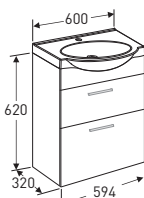

Sisältää 1119901101 altaan.