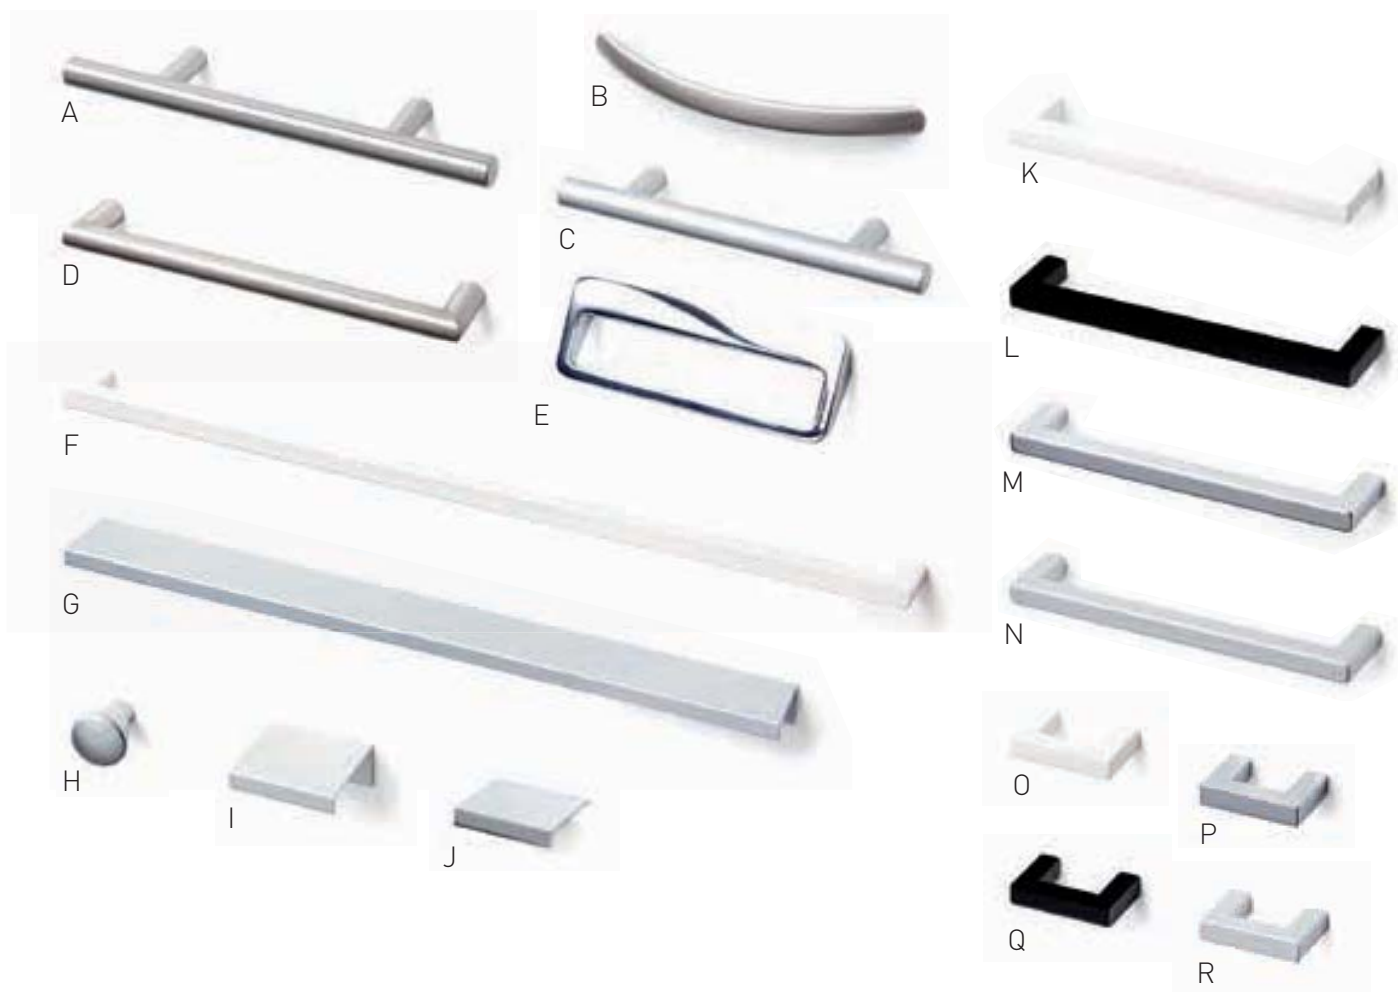

IDO Select ja Classic -vetimet

IDO-vetimissä on valinnanvaraa. Hyvä niin, sillä vedin on todella tärkeä osa kalustetta. Se ratkaisee, miltä kylpyhuone tuntuu käteesi. Jälleenmyyjän luona voit kokeilla, miten eri mallit istuvat otteeseesi. Pane silmät kiinni ja mieti, pidätkö enemmän pyöreiden muotojen pehmeydestä vai kulmikkaiden vetimien tukevuudesta.

	IDO nr.	Materiaali	Mitta	c/c	Hinta
A	9802308001	Ruostumaton teräs	P175, K12, S35	96 mm	9,70
A	9802408001	Ruostumaton teräs	P207, K12, S35	128 mm	10,00
B	9716208001	Ruostumaton teräs	P182, K16, S30	160 mm	14,00
C	9716409001	Alumiini	P160, K12, S31	96 mm	7,80
D	9716308001	Ruostumaton teräs	P205, K14, S36	192 mm	14,00
E	9717000001	Kromi	P136, K30	128 mm	15,10
F	9763866001	Valkoinen	P329, K9, S28	320 mm	19,90
F	9764513001	Musta	P329, K9, S28	320 mm	19,90
F	9763209001	Alumiini	P329, K9, S28	320 mm	19,90
F	9763500001	Kromi	P329, K9, S28	320 mm	19,90
G	9764109001	Alumiini	P295, K40	295 mm	13,90
G	9764209001	Alumiini	P592, K40	592 mm	21,80
H	9399406201	Matta kromi	K23, H26		7,90
I	9763909001	Alumiini	P40, K40	32 mm	6,00
J	9764000001	Kromi	P40, K40	32 mm	6,00
K	9763766001	Valkoinen	P137, K9, S28	128 mm	10,00
L	9764413001	Musta	P137, K9, S28	128 mm	10,00
M	9763400001	Kromi	P137, K9, S28	128 mm	10,00
N	9763109001	Alumiini	P137, K9, S28	128 mm	10,00
O	9763666001	Valkoinen	P41, K9, S28	32 mm	8,10
P	9763300001	Kromi	P41, K9, S28	32 mm	8,10
Q	9764313001	Musta	P41, K9, S28	32 mm	8,10
R	9763009001	Alumiini	P41, K9, S28	32 mm	8,10