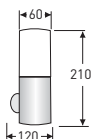

L 60, K 210, S 120

TUOTENRO.	HINTA
9701700001	75,-