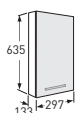

MITAT L 297, K 635, S 133

IDO Renova Plus yläkaappi

Valmiiksi koottu kaappi ovella, kahdella hyllyllä sekä vetimellä (9763400001).