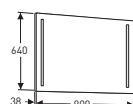

MITAT	L 600, K 640, S 38	L 900, K 640, S 38	L 1200, K 640, S 38
TUOTENRO.	9766105001	9766305001	9766505001
HINTA	387,-	460,-	511,-

IDO Wave -tasoallas