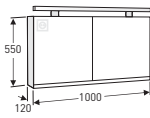

MITAT	L 1000, K 550, S 120
TUOTENRO.	9792105001
VALAISIN	21W
HINTA	764,-