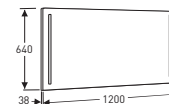

MITAT	L 1200, K 640, S 38
TUOTENRO.	9766505001
HINTA	511,-