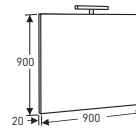

MITAT L 900, K 900, S 20

TUOTENRO.	HINTA	TUOTENRO.	HINTA	TUOTENRO.	HINTA
9462005201	300,-	9462105201	312,-	9462305201	361,-
10W LED		10W LED		10W LED	
HINTA		HINTA		HINTA	

IDO Renova Plus 560

allaskaappipaketti laatikoilla

Sisältää allaskaapin kahdella vetolaatikolla valmiiksi koottuna, pesualtaan, vesilukon ja taipuisan poistoputken sekä vetimet (9763400001).