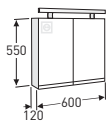

IDO TREND

Peilikaappi, sisältää kaksi lasihyllyä, pistorasian (vasemmalla) ja loisteputki-valaisimen IP 44, joka valaisee myös ylöspäin. Sisäpuoli vaaleanharmaata melamiinia. Valaisin T5.

MITAT	L 600, K 550, S 120	L 900, K 550, S 120	L 1200, K 550, S 120
TUOTENRO.	9893405001	9893505001	9792205001
VALAISIN	14W	21W	28W
HINTA	534,-	682,-	772,-

Tasopeili, jossa sisäänrakennettu loisteputkivalaisin. IP 24, 24 W, T5