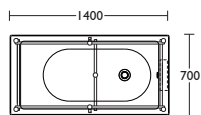

Suorakulmainen amme

IDO SEVEN D 1400 / 1500 / 1600 / 1700

IDO SEVEN D suorakulma-ammeiden innovatiivinen muotoilu säästää kylpyvettä mukavuudesta tinkimättä. Jalkopäätä kohti kapenevaa kylpyammetta on ilo täyttää ja käyttää.

IDO SEVEN D -sarjan kylpyammeet saivat seurakseen uutuusmalleja, joista esittelemme ensimmäisenä perinteisen tyylikkään IDO Seven D 1500 suorakulma-ammeen. Valkoista, tukikehikolla varustettua saniteettiakryylistä kylpyammetta valmistetaan kolmea kokoa – sisarmallit 1400 ja 1600 täydentävät valikoimaa pikkuisen pienempiin sekä tilavampiin kylpyhuoneisiin sopivaksi.

IDO Seven D 1500 Suorakulmainen amme. Tukikehikko, etu- ja sivupaneeli sisältyvät toimitukseen. Paino 27,0 kg, tilavuus 185 litraa ja syvyys 420 mm. Hanan voi haluttaessa kiinnittää suoraan ammeeseen.

IDO Seven D Suorakulma 1400, 1500 och 1600
L 1400, S 700, K 625
9535001001 Hinta: 1.057,-
L 1500, S 700, K 625
9535101001 Hinta: 1.149,-
L 1600, S 700, K 625
9535201001 Hinta: 1.149,-