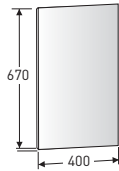

IDO SEVEN D

Tasopeili

MITAT L 400, K 670, S 15

VÄRI	TUOTENRO.	HINTA
Valkoinen	9898921001	99,-
Musta saarni		

Peilikaappi
pistorasialla
230V (oikealla) ja
loisteputkivalolla
8W, T5, IP44, kaksi
siirrettävää lasihyl-
lyä, kaksipuolinen
ovi, vasemman- tai
oikeanpuoleinen.