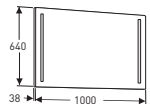

MITAT	L 1000, K 640, S 38
TUOTENRO.	9766405001
HINTA	511,-