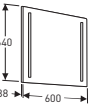

MITAT	L 600, K 640, S 38	L 900, K 640, S 38	L 1200, K 640, S 38
TUOTENRO.	9766105001	9766305001	9766505001
HINTA	387,-	460,-	511,-