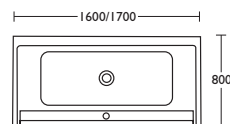

Lisää tietoa löydät
osoitteesta

www.ido.fi

Suorakulmainen amme IDO SEVEN D IMAGE

Suunnittelija Adolf Babel

**KYLPY ON LEMPEÄÄ
LUKSUSTA** lapsille ja aikuisille.
"Suihku puhdistaa kehon,
kylpy myös mielen", kiteyttää
muotoilija Adolf Babel kyllyn
taian. Hän on suunnitellut IDO
Seven D Image -kylpyammeen.