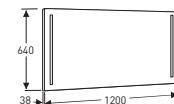

MITAT	L 600, K 640, S 38	L 900, K 640, S 38	L 1200, K 640, S 38
TUOTENRO.	9766105001	9766305001	9766505001
HINTA	387,-	460,-	511,-

IDO Wave -tasoallas