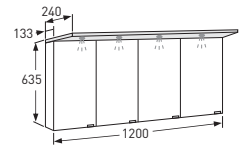

## IDO SELECT

600

**IDO Peilikaappi Plus** kahdella irrotettavalla melamiinihyllyllä, 230 V pistorasia, LED-valot 2 x 1,6 W IP 44 sis. muuntajan.

900

1200

<b>MITAT</b>	L 600, K 635, S 133/240	L 900, K 635, S 133/240	L 1200, K 635, S 133/240
<b>TUOTENRO.</b>	9442905201	9443005201	9443105201
<b>VALAISIN</b>	2 x 1.6W	3 x 1.6W	4 x 1.6W
<b>LASIHYLLYT</b>	2	2	6
<b>HINTA</b>	593,-	785,-	986,-