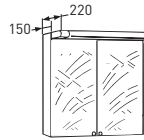

Yhdistelmäpeilikaappi
Peilin koko 270 x 610 mm, 2 säädettävää hyllyä, ovissa kaksipuoliset peilit, loisteputkivalaisin ja pistorasia (IP 44) oikealla tai vasemmalla.