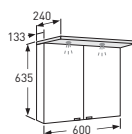

MITAT L 600, K 635, S 133/240