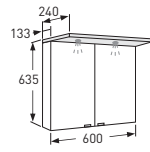

IDO SELECT

600

IDO Peilikaappi Plus kahdella irrotettavalla melamiinihyllyllä, 230 V pistorasia, LED-valot 2 x 1,6 W IP 44 sis. muuntajan.

900