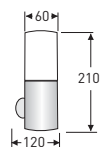

IDO Mono -seinävalaisin

40W, pistorasia, 230V, IP 21, hehkulamppu ei sisälly toimitukseen, E14.