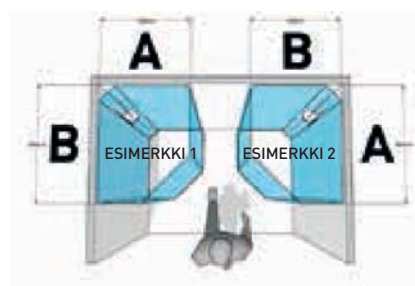

Ilmoita suihkusi mitat näin

Esimerkki 1
Mitta A = 800
Mitta B = 900
Tilantarve:
800 x 900 mm

Esimerkki 2
Mitta A = 900
Mitta B = 800
Tilantarve:
900 x 800 mm

Ilmoita aina A-mitta ensin.