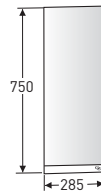

Kulmapeili oikea

L 285, K 750

TUOTENRO.	HINTA
9898405001	234,-

Huom! Pakkauksessa on kolme lasihyllyä.

L 200, K 6, S 200

TUOTENRO.	HINTA
9899500001	82,-