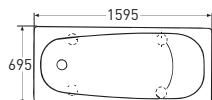

IDO Trevi Suorakulma 1600
Kylpyamme
L 1595, S 695, K 510
9400301001 Hinta: 504,-
Etulevy L 1583, K 420
9402601001 Hinta: 170,-
Päätylevy L 653, K 420
9405001001 Hinta: 127,-
Tilavuus 185 litraa.