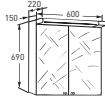

**Peilikaappi**  
Peilin koko 270 x 610 mm, 2 säädettävää hyllyä, ovissa kaksipuoliset peilit.

MITAT	L 560, K 650, S 150/260		L 560, K 670, S 150/220		VIKAVIRTASUOJALLA		L 560, K 620, S 150	
VÄRI	TUOTENRO.	HINTA	TUOTENRO.	HINTA	TUOTENRO.	HINTA	TUOTENRO.	HINTA
Valkoinen	9342805001	355,-	9342705001	335,-	9342705701	427,-	9342605201	249,-
Tammi	9342805004	355,-						