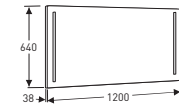

MITAT	L 600, K 640, S 38	L 900, K 640, S 38	L 1200, K 640, S 38
TUOTENRO.	9766105001	9766305001	9766505001
HINTA	387,-	460,-	511,-