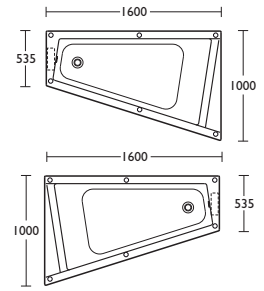

IDO Seven D Epäsymmetrinen 1600

L 1600, S 1000, K 625

Oikea: 9536201001

Vasen: 9536301001

Hinta: 1.386,-

Epäsymmetrinen amme. Tukikehikko, etu- ja sivupaneeli sisältyvät toimitukseen. Paino 40,0 kg, tilavuus 230 litraa ja syvyys 440 mm. Hanan voi haluttaessa kiinnittää suoraan ammeeseen.

Epäsymmetrinen amme

IDO SEVEN D 1500 / 1600

Epäsymmetrinen amme luo tilaa pienempiin kylpyhuoneisiin. Valittavana on sekä suoraseinäinen että kaareva malli.

TYYLIIKÄÄN KAAREVA AMME sopii pienempiinkin kylpyhuoneisiin. Sen pituus on vain 1500 mm ja leveys jalkopästä vain 500 mm. Kätevältä koosta huolimatta kylpynautintoa riittää, sillä ammeen tilavuus on 210 litraa. Valittavana on kaksi mallia, oikea ja vasen. Hanan voi haluttaessa kiinnittää suoraan ammeeseen.

IDO Seven D Epäsymmetrinen 1500

L 1500, S 900, K 625

Oikea: 9536001001

Vasen: 9536101001

Hinta: 1.254,-