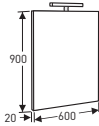

IDO Tasopeili LED

Peilimäinen reunanauha. LED-valo IP 44, 10 W toimitetaan muuntajalla.

MITAT	L 600, K 900, S 20	L 900, K 900, S 20	L 1200, K 900, S 20
TUOTENRO.	9462105201	9462305201	9462505201
VALAISIN	10W LED	10W LED	2 x 10W LED
HINTA	312,-	361,-	543,-

Tasopeili, jossa sisäänrakennettu valaistus. IP 24, 24W, T5.