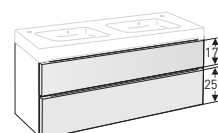

MITAT	L 1200, K 450, S 395	
VÄRI		
Valkoinen	TUOTENRO. 9792721001	HINTA 760,-
Musta saarni	9792777001	928,-