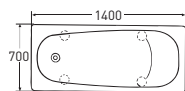

IDO Trevi Suorakulma 1400
Kylpyamme
L 1400, S 700, K 520
9400101001 Hinta: 533,-
Etulevy L 1388, K 420
9402201001 Hinta: 170,-
Päätylevy L 653, K 420
9405001001 Hinta: 127,-
Tilavuus 155 litraa.