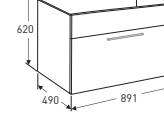

MITAT	L 891, K 620, S 320		L 891, K 650, S 370		L 891, K 620, S 490	
VÄRI	TUOTENRO.	HINTA	TUOTENRO.	HINTA	TUOTENRO.	HINTA
Valkoinen, sileä	9830321111	506,-	9840321111	506,-	9850321111	506,-
Tummanharmaa, sileä	9830378111	506,-	9840378111	506,-	9850378111	506,-
Valkoinen, in-line vetimellä	9830322111	554,-	9840322111	554,-	9850322111	554,-
Valkoinen korkeakiiltokalvo, sileä	9830366111	623,-	9840366111	623,-	9850366111	623,-
Pähkinä, sileä	9830363111	623,-	9840363111	623,-	9850363111	623,-
Musta saarni, sileä	9830377111	623,-	9840377111	623,-	9850377111	623,-
Valinnainen NCS-väri, sileä*	9830391111	556,-	9840391111	556,-	9850391111	556,-
Valinnainen NCS-väri, in-line*	9830392111	603,-	9840392111	603,-	9850392111	603,-

* Valinnainen puolikiiltävä NCS-väri, 5 viikon toimitusaika, tilaus kirjallisena, ei palautusoikeutta, valkoinen runko.