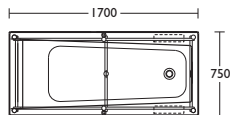

IDO Seven D Suorakulma 1700
L 1700, S 750, K 625
9535301001 Hinta: 1.202,-

Suorakulmainen amme

IDO TREVI 1400 / 1500 / 1600 / 1700

IDO TREVI teräsemaliamme on käytännöllinen perusamme, jonka voi upottaa rakenteisiin tai sijoittaa vapaasti ja varustaa etu- sekä päätylevyillä. Etulevy voidaan nostaa kätevästi ylös siivouksen tai huollon ajaksi.