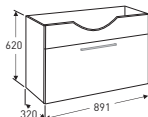

IDO SELECT LARGE

IDO Wave -tasoallas

Yksi hanareikä

Kaksi hanareikää

MITAT	L 600, S 500		L 900, S 500. Vasen		L 900, S 500. Oikea		L 1200, S 500	
VÄRI	TUOTENRO.	HINTA	TUOTENRO.	HINTA	TUOTENRO.	HINTA	TUOTENRO.	HINTA
Valkoinen	9204001001	325,-	9204101001	455,-	9204201001	455,-	9204401001	9204301001 564,-

Alakaappi

Pehmeästi sulkeutuvat ovet ja yksi säädettävä hylly, valkoinen runko.

Laatikollinen alakaappi

Pehmeästi sulkeutuva laatikko, lokeroitu sisälaatikko, soveltuu vakiovesilukkoille, valkoinen runko.

Laatikollinen sivukaappi

Pehmeästi sulkeutuva laatikko ja ovi. Yksi säädettävä hylly. Valkoinen runko.

MITAT	L 594, K 620, S 490		L 594, K 620, S 490		L 297, K 620, S 490	
VÄRI	TUOTENRO.	HINTA	TUOTENRO.	HINTA	TUOTENRO.	HINTA
Valkoinen, sileä	9830321111	256,-	9840321111	398,-	9850221111	276,-
Tummanharmaa, sileä	9830378111	256,-	9840378111	398,-	9850278111	276,-
Valkoinen, in-line, vasen	9830322111	300,-	9840322111	422,-	9850222111	296,-
Valkoinen, in-line, oikea					9850222121	296,-
Valkoinen korkeakiiltokalvo, sileä	9830366111	369,-	9840366111	475,-	9850266111	341,-
Pähkinä, sileä	9830363111	369,-	9840363111	475,-	9850263111	341,-
Musta saarni, sileä	9830377111	369,-	9840377111	475,-	9850277111	341,-
Valinnainen NCS-väri, sileä*	9830391111	298,-	9840391111	425,-	9850291111	300,-
Valinnainen NCS-väri, in-line, vasen*	9830392111	342,-	9840392111	448,-	9850292111	322,-
Valinnainen NCS-väri, in-line, oikea*					9850292121	322,-

* Valinnainen puolikiiltävä NCS-väri, 5 viikon toimitusaika, tilaus kirjallisena, ei palautusoikeutta, valkoinen runko.

Vetimet: Katso sivu 44.

IDO SELECT

Small

Medium

Large

IDO Shape -tasoallas

IDO Mosaik -tasoallas

IDO Wave -tasoallas