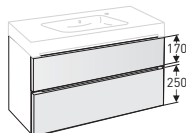

### Alakaappi

IDO Seven D -tasoaltaalle. Kaksi pehmeästi sulkeutuvaa vetolaatikkoa paikoilleen asennettuna. Sis. vesilukon ja poistoputken.

<b>MITAT</b>	L 800, K 450, S 395	
<b>VÄRI</b>		
Valkoinen	<b>TUOTENRO.</b> 9792521001	<b>HINTA</b> 644,-
Musta saarni	9792577001	804,-