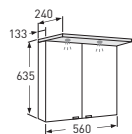

IDO RENOVA PLUS

IDO Peilikaappi Plus

Kaksipuoleiset peiliovet, säädettävä hylly, pistorasia 230 V ja LED-valot 1.6 W/kpl, IP 44 muuntajalla.

MITAT L 560, K 635, S 133/240