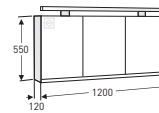

### Peilikaappi

2 lasihyllyä, pistorasia vasemmalla 230 V, IP44, T5

<b>MITAT</b>	L 800, K 550, S 120
<b>TUOTENRO.</b>	9792005001
<b>VALAISIN</b>	14W
<b>HINTA</b>	703,-

<b>MITAT</b>	L 1000, K 550, S 120
<b>TUOTENRO.</b>	9792105001
<b>VALAISIN</b>	21W
<b>HINTA</b>	764,-