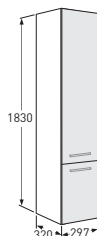

IDO Renova Plus korkeakaappi

Valmiiksi koottu kaapisto, jossa kaksi ovea, neljä hyllytasoa sekä vetimet (9763400001).

MITAT L 297, K 1830, S 320

MITAT L 297, K 635, S 133

IDO Renova Plus yläkaappi

Valmiiksi koottu kaappi ovella, kahdella hyllyllä sekä vetimellä (9763400001).

MITAT L 230, K 250, S 455

Pyykkikori

Lisävaruste IDO Renova Plus -korkeaan kaappiin.

VÄRI	TUOTENRO.	HINTA	TUOTENRO.	HINTA	TUOTENRO.	HINTA
Valkoinen	9470021201	300,-	9470921201	165,-	9765203001	68,-
Tummanharmaa	9470079201	300,-	9470979201	165,-