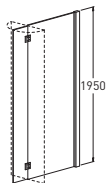

Kylpyammeseinä

IDO SHOWERAMA 8-40

IDO Showerama 8-40 on kätevä ja kaunis kylpyammeen roiskesuoja, joka korvaa märkinä roikkuvat suihkuverhot. Saranoitu seinä aukeaa molempiin suuntiin. Seinä on suoraa lasia, ja sen yläreuna on pehmeästi pyörästetty.

Korkeus
1400 mm

Hinta
434,-

Mitat ja lasivaihtoehdot löydät sivulta 69.

IDO-suihkut ovat kestäviä, turvallisia ja helppoja pitää puhtaana, sen huomaat vielä vuosien jälkeenkin.

Suihkuseinä

IDO CONTINENTAL KORALLE

Koralle Terra on upea, moduulijatteluun perustuva suihkuseinäratkaisu, joka on saavuttanut useita design-palkintoja modernin ja minimalistisen muotoilunsa ansiosta. Moduulijärjestelmä mahdollistaa yksilölliset ratkaisut ja voit koota sopivan kokonaisuuden juuri sinun kylpyhuoneeseesi.

Mattahopea profiili, kirkas lasi

Terra QTTS

Säätövara syvyysuunnassa: 20 mm	K 800	K073423020	456,-
Huom! syvyysmitta + 58-78 mm	K 900	K073425020	456,-
Esimerkki: QTTS 100 = 1058-1078 mm	K 1000	K073426020	456,-

Kiinnityselementti seinille ETS & EPTS

Terra EPTS

Kirkaslasi. Säätövara -0/+25 mm	K 1000	K073526020	1832,-
Oven mitta 366 mm	K 1200	K073528020	1832,-

Kiinteä seinä kääntöovella
Asennus yhdessä QTTS:n kanssa

Yhdistelmävaihtoehtoja:

Terra ETS

Säätövara -0/+25 mm
Kiinteä seinä
Asennus yhdessä QTTS:n kanssa

K 1000	K073326020	1267,-
K 1200	K073328020	1267,-

Terra TDTS

Säätövara -20/+5 mm
Kiinteä vapaasti seisova
suihkuseinä

K 1000	K073621020	855,-
K 1200	K073623020	855,-