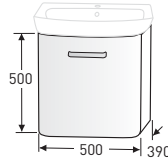

Alakaappi, sopii IDO Seven D -pesualtaalle
11113, yksi laatikko ja alumiinivedin (c/c 192
mm). Huom! Kaapin runko on aina valkoinen.

L 500, K 500, S 390

TUOTENRO.	HINTA
9791001001	352,-
9791008001	352,-

karkaistua lasia, sisältää
alumiiniset seinäkiinnikkeet.

L 400, S 100

TUOTENRO.	HINTA
9899000001	58,-