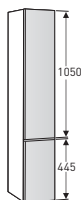

Korkea kaappi

Kaksi siirrettävää lasihyllyä. Alaosassa vetolaatikko.

MITAT	L 300, K 1620, S 395	
VÄRI		
Valkoinen	TUOTENRO. 9792821001	HINTA 721,-
Musta saarni	9792877001	873,-