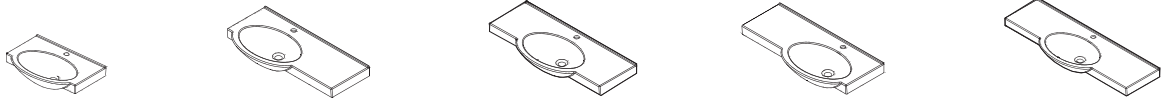

IDO SMART

IDO Shape -tasoallas

MITAT	L 600, S 330/435		L 900, S 330/435. Vasen		L 900, S 330/435		L 900, S 330/435. Oikea		L 1200, S 330/435	
VÄRI	TUOTENRO.	HINTA	TUOTENRO.	HINTA	TUOTENRO.	HINTA	TUOTENRO.	HINTA	TUOTENRO.	HINTA
Valkoinen	1119901101	209,-	1119701101	338,-	1120001101	338,-	1119801101	338,-	1119601101	426,-

Alakaappi kahdella pehmeästi sulkeutuvalla laatikolla, mattakromiset vetimet (muovia), vesilukko, toimitetaan osina.