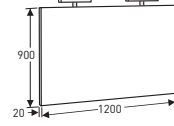

IDO Tasopeili LED

Peilimäinen reunanauha. LED-valo IP 44, 10 W toimitetaan muuntajalla.

MITAT	L 600, K 900, S 20	L 900, K 900, S 20	L 1200, K 900, S 20
TUOTENRO.	9462105201	9462305201	9462505201
VALAISIN	10W LED	10W LED	2 x 10W LED
HINTA	312,-	361,-	543,-

Tasopeili, jossa sisäänrakennettu valaistus. IP 24, 24W, T5.