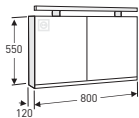

IDO SEVEN D

Peilikaappi

2 lasihyllyä, pistorasia vasemmalla 230 V, IP44, T5

MITAT	L 800, K 550, S 120
TUOTENRO.	9792005001
VALAISIN	14W
HINTA	703,-