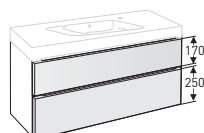

### Alakaappi

IDO Seven D -tasoaltaalle. Kaksi pehmeästi sulkeutuvaa vetolaatikkoa paikoilleen asennettuna. Sis. vesilukon ja poistoputken.

<b>MITAT</b>	L 800, K 450, S 395	
<b>VÄRI</b>		
Valkoinen	<b>TUOTENRO.</b> 9792521001	<b>HINTA</b> 644,-
Musta saarni	9792577001	804,-