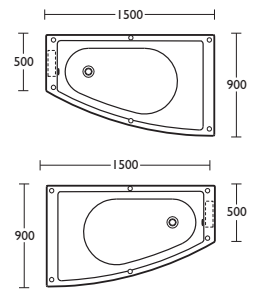

### IDO SEVEN D 1500 / 1600

Epäsymmetrinen amme luo tilaa pienempiin kylpyhuoneisiin. Valittavana on sekä suoraseinäinen että kaareva malli.

**TYYLIIKÄÄN KAAREVA AMME** sopii pienempiinkin kylpyhuoneisiin. Sen pituus on vain 1500 mm ja leveys jalkopästä vain 500 mm. Kätevältä koosta huolimatta kylpynautintoa riittää, sillä ammeen tilavuus on 210 litraa. Valittavana on kaksi mallia, oikea ja vasen. Hanan voi haluttaessa kiinnittää suoraan ammeeseen.