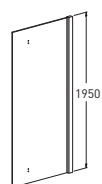

Terra EPTS

Kirkaslasi. Säätövara -0/+25 mm	K 1000	K073526020	1832,-
Oven mitta 366 mm	K 1200	K073528020	1832,-

Kiinteä seinä kääntöovella
Asennus yhdessä QTTS:n kanssa

Yhdistelmävaihtoehtoja:

Terra ETS

Säätövara -0/+25 mm
Kiinteä seinä
Asennus yhdessä QTTS:n kanssa

K 1000	K073326020	1267,-
K 1200	K073328020	1267,-