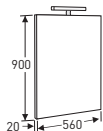

IDO Tasopeili LED

Peilimäinen reunalista. LED-valo 1,10 W, IP 44 muuntajalla.

MITAT L 560, K 900, S 20