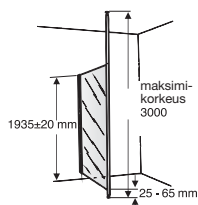

Sokkeliprofiili malliin 2-0 Mattahopea

Mäitt mm	IDO nro	Hinta
700	4920030002	43,-
800	4920030003	49,-
900	4920030004	55,-
1000	4920030005	61,-