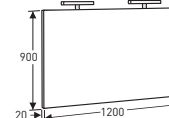

### IDO Tasopeili LED

Peilimäinen reunanauha. LED-valo IP 44, 10 W toimitetaan muuntajalla.

<b>MITAT</b>	L 800, K 900, S 20
<b>TUOTENRO.</b>	9462205201
<b>VALAISIN</b>	LED 10 W, IP44
<b>HINTA</b>	341,-

<b>MITAT</b>	L 1000, K 900, S 20
<b>TUOTENRO.</b>	9462405201
<b>VALAISIN</b>	LED 10 W, IP44
<b>HINTA</b>	379,-