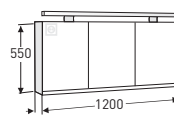

IDO TREND

Peilikaappi, sisältää kaksi lasihyllyä, pistorasian (vasemmalla) ja loisteputki-valaisimen IP 44, joka valaisee myös ylöspäin. Sisäpuoli vaaleanharmaata melamiinia. Valaisin T5.

MITAT	L 600, K 550, S 120	L 900, K 550, S 120	L 1200, K 550, S 120
TUOTENRO.	9893405001	9893505001	9792205001
VALAISIN	14W	21W	28W
HINTA	534,-	682,-	772,-

Tasopeili, jossa sisäänrakennettu loisteputkivalaisin. IP 24, 24 W, T5