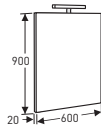

MITAT L 600, K 900, S 20