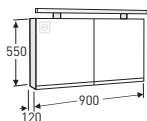

IDO TREND

Peilikaappi, sisältää kaksi lasihyllyä, pistorasian (vasemmalla) ja loisteputki-valaisimen IP 44, joka valaisee myös ylöspäin. Sisäpuoli vaaleanharmaata melamiinia. Valaisin T5.

MITAT	L 600, K 550, S 120	L 900, K 550, S 120	L 1200, K 550, S 120
TUOTENRO.	9893405001	9893505001	9792205001
VALAISIN	14W	21W	28W
HINTA	534,-	682,-	772,-

Tasopeili, jossa sisäänrakennettu loisteputkivalaisin. IP 24, 24 W, T5