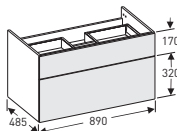

**Alakaappi**

IDO Wave -tasoaltaalle. Kaapissa kaksi push open -mekanismilla varustettua vetolaatikkoa. Ylälaatikko jaettu lokeroihin. Vesilukko ja poistoputki sisältyvät.

MITAT	L 590, K 500, S 485	L 890, K 500, S 485	L 1190, K 500, S 485
<b>VÄRI</b>			
Valkoinen	<b>TUOTENRO.</b> 9780021001	<b>TUOTENRO.</b> 9780121001	<b>TUOTENRO.</b> 9780221001
Tumman harmaa	<b>TUOTENRO.</b> 9780078001	<b>TUOTENRO.</b> 9780178001	<b>TUOTENRO.</b> 9780278001
Musta saarni	<b>TUOTENRO.</b> 9780077001	<b>TUOTENRO.</b> 9780177001	<b>TUOTENRO.</b> 9780277001
Jalava	<b>TUOTENRO.</b> 9780080001	<b>TUOTENRO.</b> 9780180001	<b>TUOTENRO.</b> 9780280001
	<b>HINTA</b> 584,-	<b>HINTA</b> 645,-	<b>HINTA</b> 713,-
	<b>HINTA</b> 584,-	<b>HINTA</b> 645,-	<b>HINTA</b> 713,-
	<b>HINTA</b> 721,-	<b>HINTA</b> 811,-	<b>HINTA</b> 852,-
	<b>HINTA</b> 721,-	<b>HINTA</b> 811,-	<b>HINTA</b> 852,-