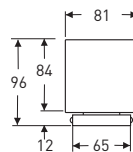

**Tukijalka**  
alumiinia,  
säätövara  
320-340 mm

MITAT L 38, K 320-340, S 38

VÄRI	TUOTENRO.	HINTA
Alumiini	9896800001	30,-
Kromi/maitolasi		
Harjattu teräs /maitolasi		

**IDO Kub**  
-seinävalaisin,  
max 40W,  
230V, G9, IP 43