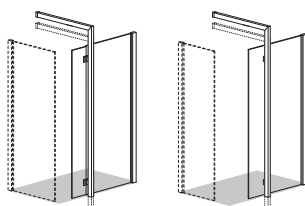

Yhdistelmävaihtoehtoja:

Terra ETS

Säätövara -0/+25 mm  
Kiinteä seinä  
Asennus yhdessä QTTS:n kanssa

K 1000	K073326020	1267,-
K 1200	K073328020	1267,-

Terra TDTS

Säätövara -20/+5 mm  
Kiinteä vapaasti seisova  
suihkuseinä