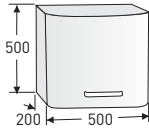

L 500, K 600, S 140

TUOTENRO.	HINTA
9899621001	331,-

IDO Seven D -pesuallas

L 560, K 170, S 440

TUOTENRO.	HINTA
1111301101	114,-

**Yläkaappi** nosto-ovella ja alumiini-  
vetimellä (c/c 192 mm).

MITAT L 500, K 500, S 200