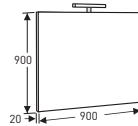

IDO Tasopeili LED

Peilimäinen reunanauha. LED-valo IP 44, 10 W toimitetaan muuntajalla.

MITAT	L 600, K 900, S 20	L 900, K 900, S 20	L 1200, K 900, S 20
TUOTENRO.	9462105201	9462305201	9462505201
VALAISIN	10W LED	10W LED	2 x 10W LED
HINTA	312,-	361,-	543,-

Tasopeili, jossa sisäänrakennettu valaistus. IP 24, 24W, T5.