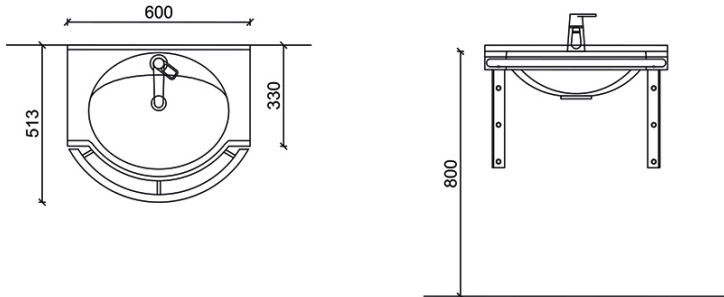

Altaita valmistetaan 600 mm, 900 mm ja 1200 mm leveinä malleina.

Altaat sisältävät kiinteän vesilukon, ylivuotosarjan ja kannakkeet. Altaisiin saatavilla myös allaskaappikokonaisuus.

Tuotenumerot: 6401 valkoinen kaide RAL 9016, LVI-5631125 6401 P kaide punainen RAL 3003 6401 H kaide harmaa RAL 7037 6401 K kaide keltainen RAL 1004

Tuotetiedot

Leveys	600 mm	Väri	valkoinen
Pituus	-	Kaideväri	-
Korkeus	-	Materiaali	valumarmori
Syvyys	443 mm	Kätisyys	-
Halkaisija	-	LVI-koodi	-
Tilavuus	-		

Mittapiirros

Lisävarusteet

6232N Korkeudensäätökisko, LVI-5631129