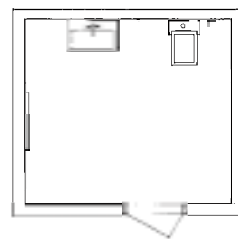

SKANDINAVINEN MUOTOKIELI ON AJATONTA. KAUNEUS PIILEE PUHTAISSA MUODOISSA, SUORISSA LINJOISSA JA VALOISISSA, KORKEALAATUISISSA LUONNONMATERIAALEISSA. VOIT ITSE VALITA KAAPPIEN JA LAATIKOIDEN VETIMET.

WC-ISTUIN, HYGIEENINEN HUUHTELU 5684, SEINÄKIINNITYS, ISTUINKANNET SOFT CLOSE/QUICK RELEASE. **376.96**

TRIOMONT ASENNUSTELINE JA PNEUMAATTINEN PAINIKE DUO, VALKOINEN LASI, YHT. **629.92**
ARTIC-PESUALLASKAAPPI 4860, NATURAL OAK, VEDIN G192 JA PESUALLAS 4551 **1041.60**
LOGIC-PESUALLASHANA, CLASSY CHROME **221.96**
VALAISTU ARTIC-PEILI 4880 60 **360.84**
G1-PAPERITELINE **76.88**
G1-KÄSIPYYHETANKO **88.04**

LATTIAN LASITIILET CASAL MARTE THASSOS, KAKELDAXGRUPPEN.SE