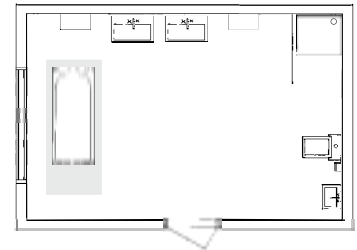

SUURI JA HOHDOKAS

Tämä ratkaisu saattaa olla sopiva vaihtoehto niille, jotka haluavat saada kylpyhuoneestaan kaiken irti. Gustavsbergin Logic-kalusteet ovat sekä elegantteja että toimivia ja tarjoavat reilusti säilytystilaa. Kaksoisallaskaappi, kaksi korkeaa kaappia, kolme pesuallasta, seinään asennettu WC-istuin, upotettu kylpyamme sekä irrallinen suihku mahdollistavat sen, että useat henkilöt voivat nauttia kylpyhuoneesta samaan aikaan.