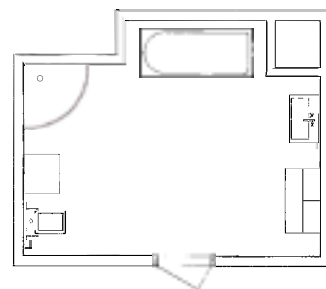

LOGIC WC-ISTUIN 5693. MUSTAT KANNET, YHT. 491.04 TRIOMONT PNEUMAATTINEN XS ASENNUSTELINE JA VALKOINEN DUO PAINIKE LASIA, YHT. 629.92

PUOLIPYÖREÄ SQ SUIHKUNURKKA 910.16 LOGIC TERMOSTAATTIHANA VALKOISILLA SÄÄTIMILLÄ YHT. 365.80 SUIHKUSETTI NAUTIC II 190.96

TASSUAMME 6316. SINFUL BLACK, KROMA-TUILLA JALOILLA JA POHJAVENTTIILILLÄ, YHT. 3162.00 LOGIC TERMOSTAATTIKYLPPYAMMEHANA, SÄÄTIMET PERFECT WHITE, YHT. 447.64 SKANDIC KÄSISUIHKU, LETKU JA SEINÄPIDIKE YHTEENSÄ 83.08

SEURAAVALLA AUKEAMALLA SELVITYS LOGIC KALUSTEISTA.

LAATAT VILLEROY & BOCH: LATTIA PRO ARCHITECTURA JA SEINILLÄ CREATIVE SYSTEMS