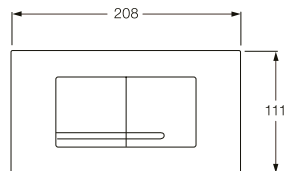

2 Päälle asennettava painike

Mekaaninen tai paineilmalla toimiva painike kiinnitetään telinettä varten rakennetun puoliseinän päälle.