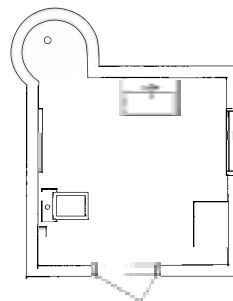

ISTUINKANSIA ON SAATAVILLA MUSTANA JA VALKOISENA.

ARTIC WC 4300, **762.60** ARTIC PESUALLASKAAPPIPAKETTI BLACK OAK JA VETIMET F192 ANTRASIITTI, YHTEENSÄ **1438.40** COLORIC PESUALLASHANA SINFUL BLACK, **324.88** ARTIC PEILIKAAPPI VALAISIMELLA 4888 10 BLACK OAK, **1071.36** ARTIC KORKEAKAAPPI 4870 BLACK OAK VETIMET F192 ANTRASIITTI, YHTEENSÄ **1052.76** G2 KIINTEÄ KATTOSUIHKU, **452.60** COLORIC TERMOSTAATTIHANA SINFUL BLACK, **458.80** G1 PYYHETANKO, **88.04** G1 WC-PAPERITELINE, **76.88** LATTIALAATAT VILLEROY & BOCH; FIRE & ICE