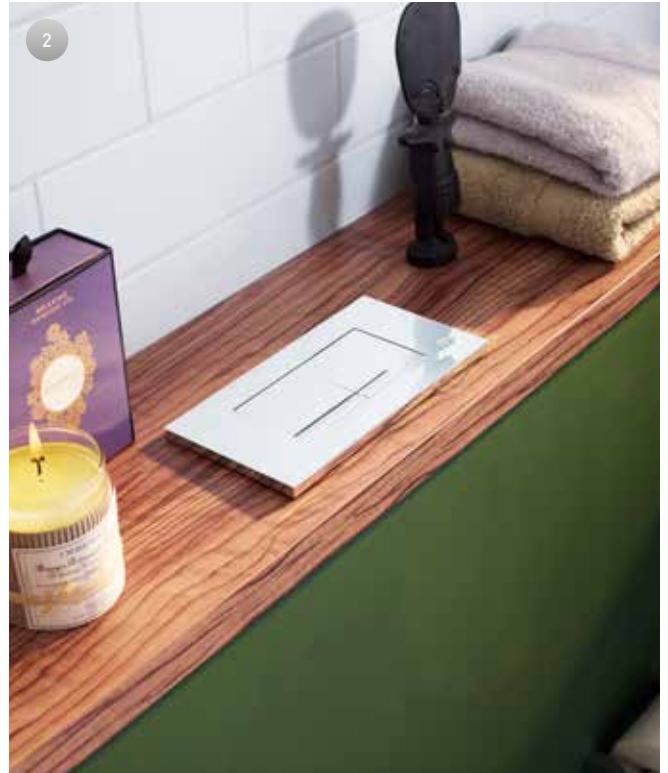

HUUHTELE TYYLIKKÄÄSTI. HUUHTELE FIKSUSTI.

Valitse seinään asennettava, puoliseinän päälle asennettava tai paineilmalla toimiva painike. Mieti myös, haluatko tavallisen vai kaksoishuhtelun.

1 Seinäpainike

Mekaaninen tai paineilmalla toimiva painike kiinnitetään seinään WC-istuimen ylle.

2 Päälle asennettava painike

Mekaaninen tai paineilmalla toimiva painike kiinnitetään telinettä varten rakennetun puoliseinän päälle.

3 Paineilmapainike

Paineilmalla toimiva tavallinen huhtelupainike voidaan sijoittaa vapaasti jopa 1,5 metrin päähän asennustelineestä.