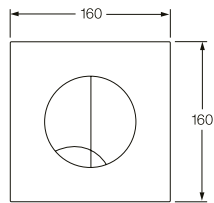

1 Seinäpainike

Mekaaninen tai paineilmalla toimiva painike kiinnitetään seinään WC-istuimen ylle.