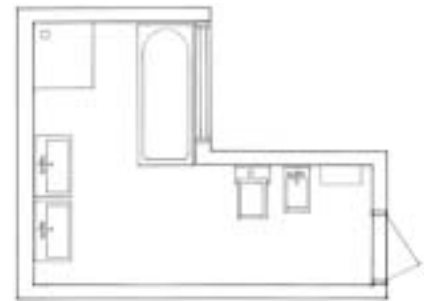

NAUTIC A903 ALLASKAAPPI. 60CM, MATTA HARMAA MUSTILLA KORISTELISTOILLA JA MATTA HARMAALLA PÖYTÄTASOLLA A666. HINTA Å **750,20** ARTIC PESUALLAS 4551 **334,88** COLORIC PESUALLASHANA, SINFUL BLACK Å **324,88** G2 PYYHEKOUKKU Å **14,88** PEILI A403 60. **373,24** LASIHYLLY LASIHIKKEESTÄ.

SC90-SUIHKUNURKKAUS. JOSSA SUORAT HEILURIOVET JA KROMATUT PROFIILIT **910,16** COLORIC-SUIHKUTERMOSTAATTIHANA, SINFUL BLACK **458,80** G2-SUIHKUSETTI, JOSSA KIINTEÄ KATTOSUIHKU **452,60**

YHDISTELMÄAMME 1607 JA KOKOETULEVYKEHIKKO 7016, KOKOETULEVYKEHIKKO 7016, JOSSA ETULEVY JA PÄÄTYLEVY, SINFUL BLACK **1722,36** COLORIC-KYLPYAMMETERMOSTAATTIHANA, SINFUL BLACK **551,80** SKANDIC KÄSISUIHKU, SUIHKULETKU JA SUIHKUPIDIKE **83,05**

ARTIC WC-ISTUIN 4 330, MUSTAT ISTUINKANNET **761,36** TRIOMONT ASENNUSTELINE, PNEUMAATTINEN **393,08** PAINEILMAPAINIKE DUO, MUSTA, LASI **236,84** ARTIC-PESUISTUIN 4130 **497,24** COLORIC-PESUISTUINHANA, SINFUL BLACK, KÄSISUIHKU **410,44** NAUTIC-KAAPPI A674, MATTAHARMAA, MUSTAT KORISTELISTAT A672 40 **853,12** G2-PAPERITELINE **28,52** LAATAT VILLEROY & BOCH: BERNINA