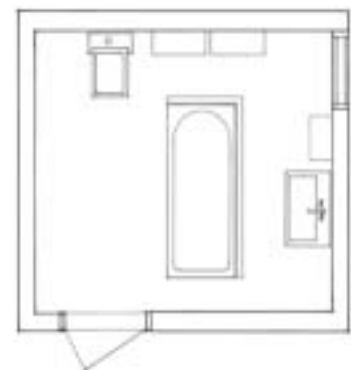

OTA AMMATTILAINEN APUUN. JOS UUSIT NYKYISEN KYLPYHUONEEN TAI RAKENNAT UUDEN ALUSTA ALKAEN. AMMATTILAISEN APUA KANNATTAA KÄYTTÄÄ JO SUUNNITTELUVAIHEESSA.