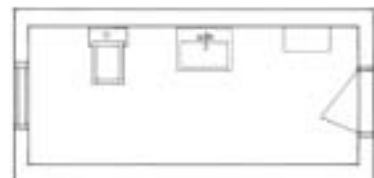

LISÄTILAA PIENISYVYKSIKSI KAAPEILLA

Ahtaat tilat vaativat hieman enemmän ajatusta, ennen kuin sisustus voidaan aloittaa. Logic-sarjan kylpyhuonekalusteita on saatavilla useita eri kokoja ja syvyyksiä, joiden avulla voit hyödyntää vaikkapa kylpyhuoneen oven taakse jäävän hukkatilan. Logicin pienisyvyksiset kaapit nimittäin sopivat sinne täydellisesti.