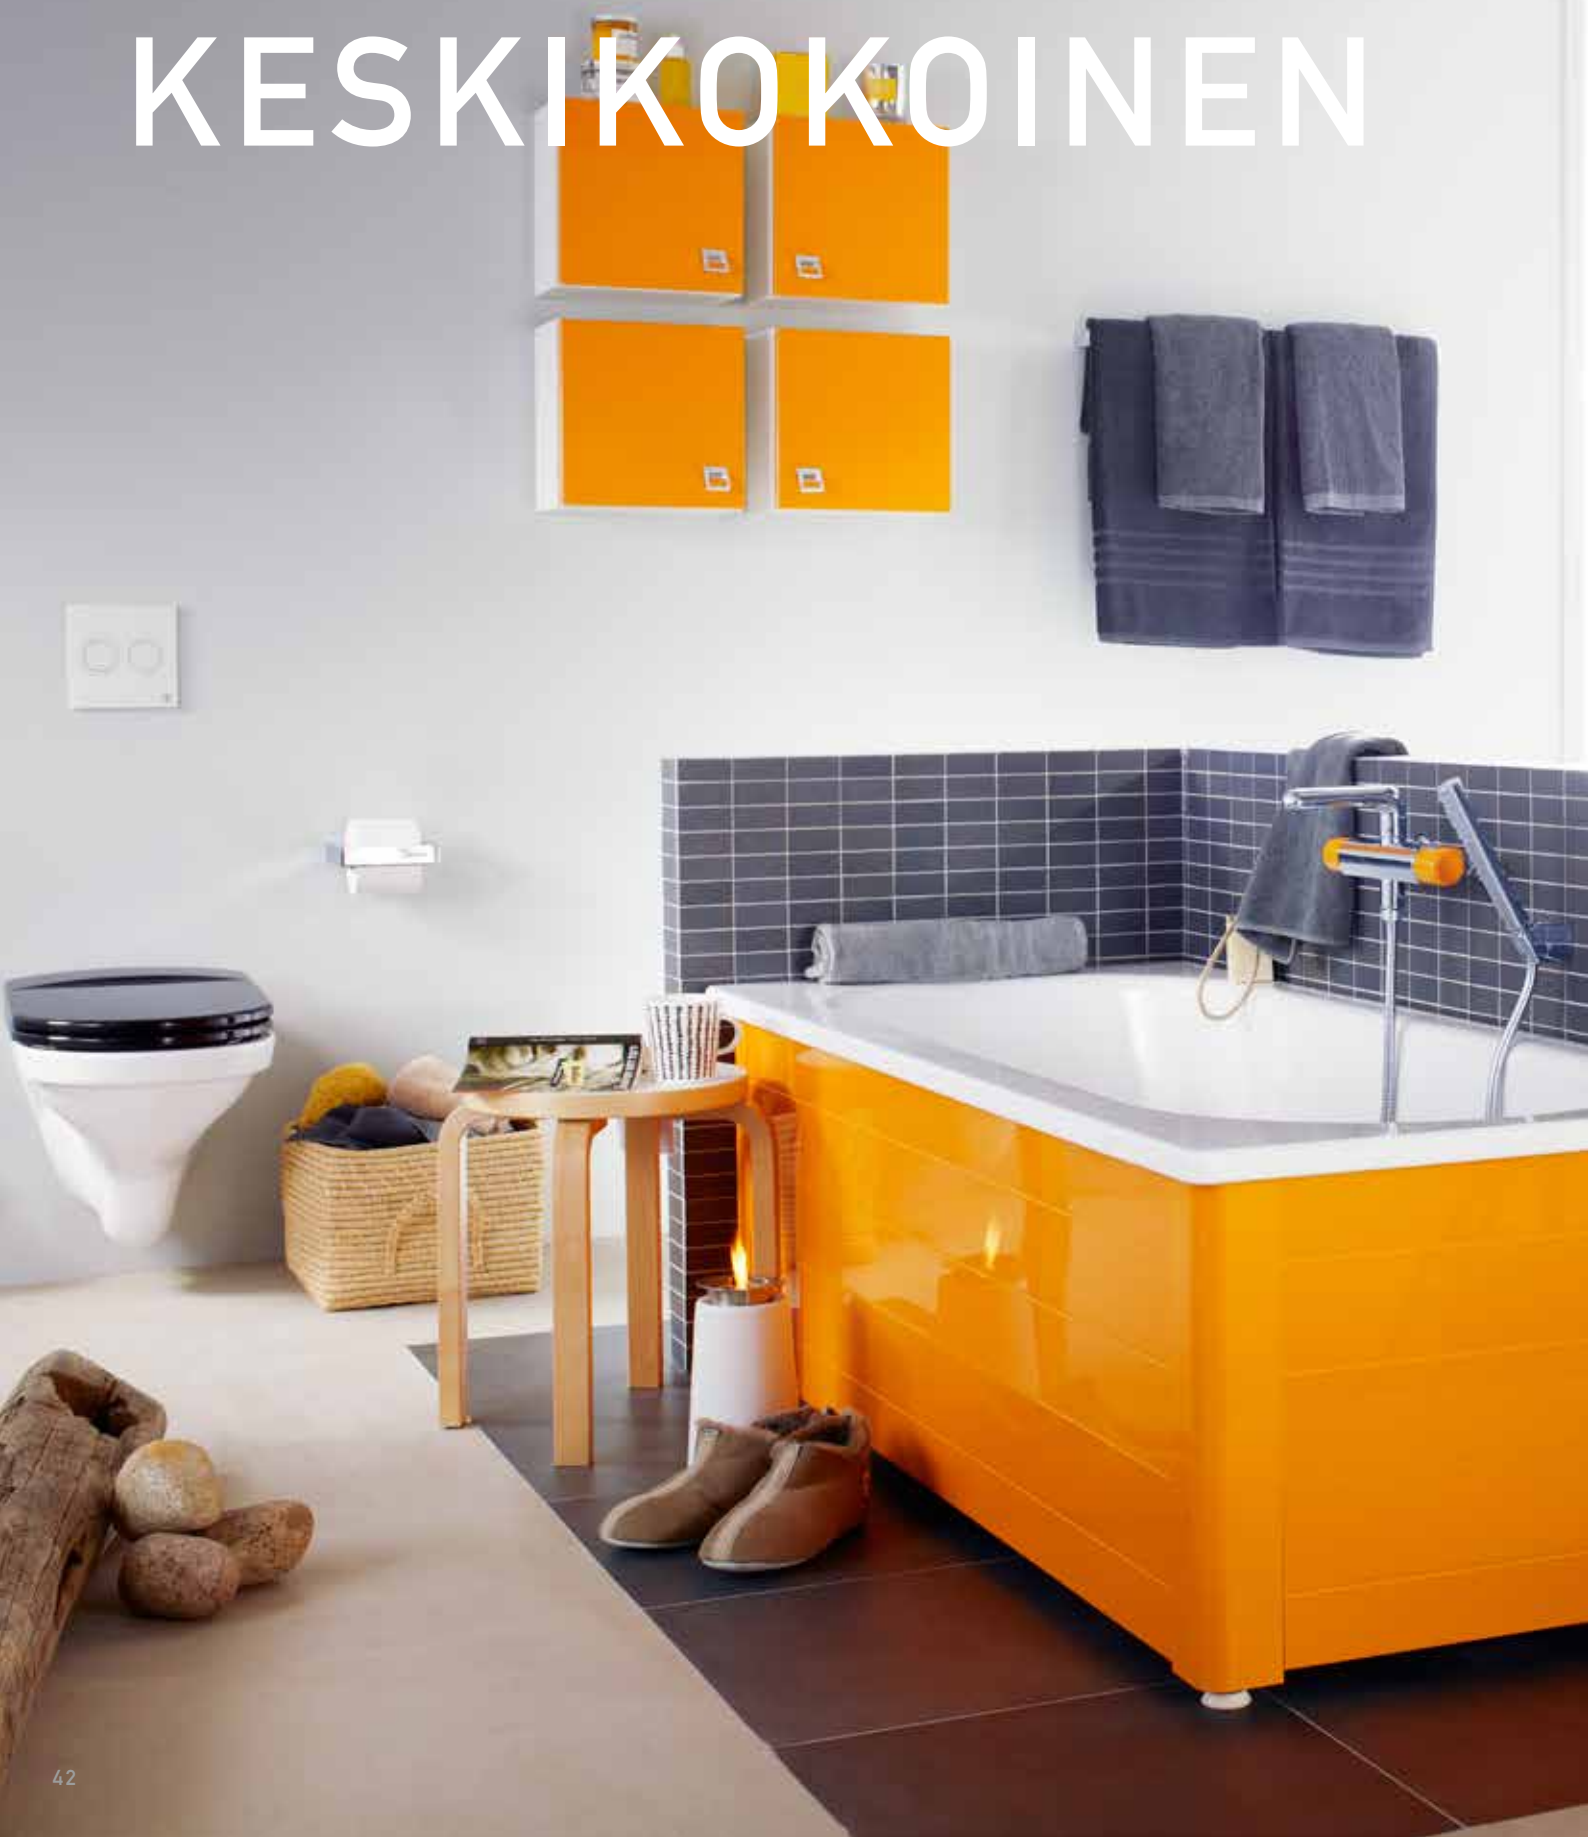

TYYLIKKÄÄN KESKIKOKOINEN