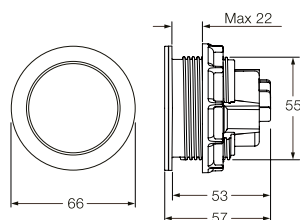

3 Paineilmapainike

Paineilmalla toimiva tavallinen huhtelupainike voidaan sijoittaa vapaasti jopa 1,5 metrin päähän asennustelineestä.