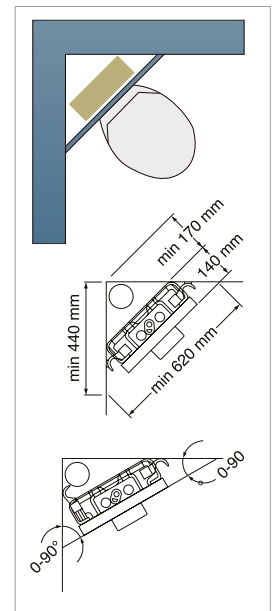

HYVÄ TIETÄÄ TRIOMONT-JÄRJESTELMÄSTÄ

Triomont on yksinkertainen ja joustava järjestelmä sekä asentajan että kylpyhuoneen käyttäjän kannalta. Järjestelmä ja kaikki materiaalit ovat erittäin laadukkaita. Se kestää tiukimmat testivaatimukset, eli 400 kg:n kuormituksen. Kun valitset Triomontin, sinun ei tarvitse pohtia asennuksen kestävyyttä.

HUUHTELUPAINIKKEET

Saatavana on erimallisia ja eri materiaaleista valmistettuja huuhtelupainikkeita, jotka on helppo sovittaa omaan tyyliin ja sisustukseen. Painikkeen voi asentaa seinälle tai puoliseinän päälle, painike voi olla mekaaninen tai paineilmakäyttöinen ja siinä voi olla tavallinen tai kaksoishuuhtelu. Paineilmahuuhtelupainike voidaan sijoittaa jopa 1,5 metrin päähän WC-istuimesta.

WC-ISTUIMET

Kaikki Gustavsbergin WC-istuimet ovat yhteensopivia Triomont-asennustelineiden kanssa. WC-istuinten kiinnityspulttien etäisyys on 180 tai 230 mm, joten teline sopii monille erilaisille istuimille. Gustavsberg on osa Villeroy & Bochia, minkä ansiosta voit etsiä mieluisen istuimen myös heidän valikoimastaan. Koska kiinnityspulttien etäisyys on 180 mm, voit valita minkä tahansa WC-istuimen sekä Gustavsbergin että Villeroy & Bochin valikoimasta. Valinnanvaraa riittää: WC-istuimia on suunniteltu niin lapsille, pitkille, lyhyille, suurikokoisille kuin liikuntarajoitteisillekin. Valikoimassa on pieniä ja suuria istuimia, joita voidaan asentaa esimerkiksi nurkkaan ja pieniin tiloihin, ja ne kaikki sopivat Triomont-asennustelineisiin.

PESUALTAAT

Säädettävään pesuallastelineeseen sopivat pesualtaat, joissa kiinnityspulttien etäisyys on korkeintaan 280 mm. Kaikki putket jäävät seinän taakse piiloon.