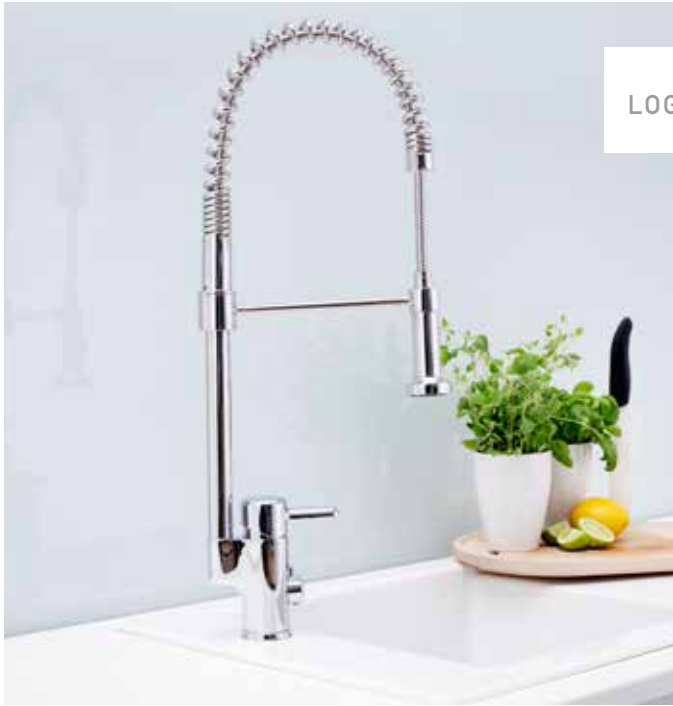

LOGIC-KEITTIÖHANAT

Persoonallisen värikkäät Logic-hanat ovat hienoja niin sisältä kuin ulkoa. Logic on ensimmäinen hana, jonka ulkonäköä voi muuttaa vaihdettavilla erivärisillä vivuilla. Lakatuissa vivuissa on kestävä pinta naarmuja vastaan. Lisäksi pinta on antibakteerinen, mikä on hyvä ominaisuus elintarvikkeita käsiteltäessä. Logic-sarjan hanoissa on myös samat vettä ja energiaa säästävät toiminnot kuin Nautic-hanoissa.