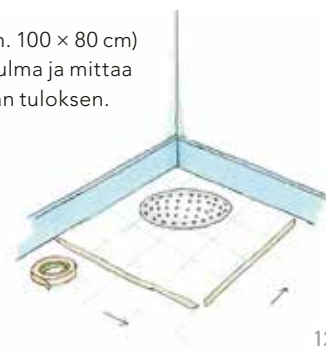

- Tee suorakulmisen suihkutilan (esim. 100 x 80 cm) kokoa mitattaessa lattiaan teipistä kulma ja mittaa vasemmalta oikealle. Näin saat oikean tuloksen.

LIUKUOVELLISET SUIHKUNURKAT

- Karkeastu turvalasi
- Clear glass on helppo puhdistaa ympäristöä säästään
- Valkoiset tai kromatut profiilit
- Vipp-in-toiminto helpottaa puhtaanapitoa
- Säädettyä seinäprofiili (25 mm)