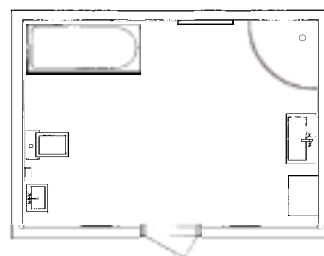

KYLPYAMMEHANAN KÄÄNTYVÄ JUOKSUPUTKI ON PIENI MUTTA ÄLYKÄS KYLPYKOKEMUSTA PARANTAVA YKSITYISKOHTA.

YHDISTELMÄAMME 1707 KOKOETULEVYKEHIKOLLA, YHTEENSÄ **1654.16** PUOLIPYÖREÄ SUIHKUNURKKA NQ KROMATUILLA PROFIILEILLA **768.80** NAUTIC TERMOSTAATTIHANA **246.72** NAUTIC II -SUIHKUSETTI **190.96** NAUTIC PEILIKAAPPI A402-60 **782.44** NAUTIC KORKEAKAAPPI A673, KIILTÄVÄ VALKOINEN, **648.52** NAUTIC PESUALLAS 5560 JALALLA 2920, YHTEENSÄ **259.16** NAUTIC PESUALLASHANA **166.16**

SEINIEN LAATAT KAKELKOMPANIET; VOUGE OLIVA LATTIALAATTA; KIVIYRITYS BROR TÖRNE; MARMORI VERDE ST. NICHOLAUS