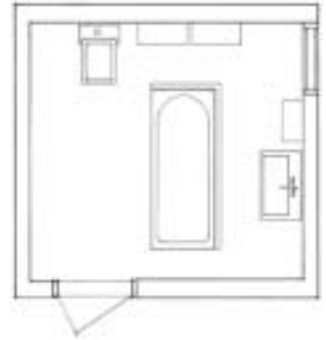

NELJÄ VÄRIÄ. JOTKA LÖYTYVÄT KAIKKI NIIN KALUSTEISTA, HANOISTA KUIN AMMEKEHIKOSTAKIN.

LOGIC -PESUALLASKAAPPIPAKETTI 1890 LAATIKOIDEN ETUOSIEN VÄRI CRAZY ORANGE. VEDIN C, YHTEENSÄ **1180,48** LOGIC PESUALLASHANA, VIPU CRAZY ORANGE, YHT. **270,32** VALAISTU PEILI 1880-90 **357,12** LOGIC SEINÄKAAPI 1820, CRAZY ORANGE, VEDIN B Å **188,48** LOGIC WC-ISTUIN 5693 MUSTILLA ISTUINKANSILLA **491,04** TRIOMONT ASENNUSTELINE PNEUMAATTINEN **393,08** PNEUMAATTINEN DUO PAINIKE LASIA, VALKOINEN, **236,84** DUO KYLPYAMME 1603 KOKO-ETULEVYKEHIKOLLA, JOSSA ETU- JA PÄÄTYLEVY, VÄRINÄ CRAZY ORANGE, YHT. **1362,76** LOGIC TERMOSTAATTI KYLPYAMMEHANA, SÄÄTMIEN VÄRI CRAZY ORANGE, YHT. **447,64** SKANDIC KÄSISUIHKU, LETKU JA SEINÄPIDIKE YHTEENSÄ **83,08** G1 WC-PAPERITELINE **76,88** G1 PYYHETANKO **88,04** LAATAT VILLEROY & BOCH: BERNINA