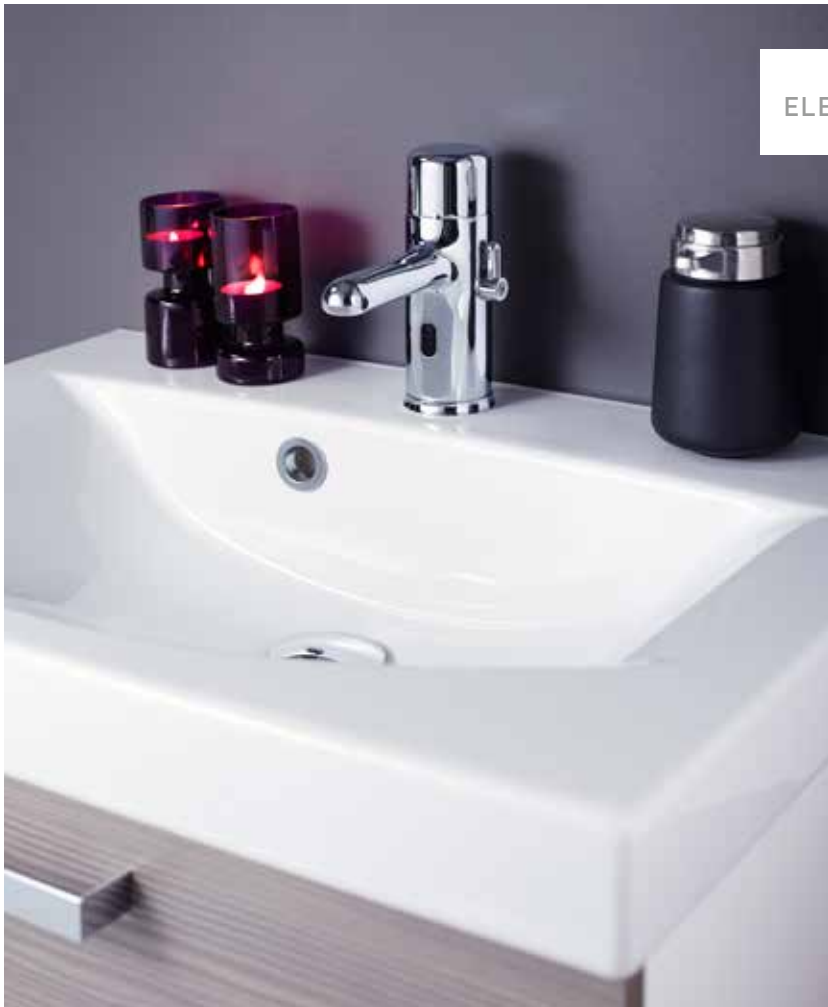

ELEKTRONINEN JA YMPÄRISTÖÄ SÄÄSTÄVÄ

Elektroninen pesuallashana avautuu automaattisesti, kun kädet ovat oikeassa asennossa sen edessä, ja sulkeutuu heti, kun kädet vedetään hanan luota pois. Logic-malliston siro pesuallas vie vähän tilaa ja tarjoaa hämmästyttävän paljon laskutilaa. Kokonaisvaikutelma on tyylikäs, hygieeninen ja ympäristöä säästävä.

LOGIC ELEKTRONINEN PESUALLASHANA **580,32**
PUSH-DOWN POHJAVENTTIILI. CLASSY CHROME. **43,40**