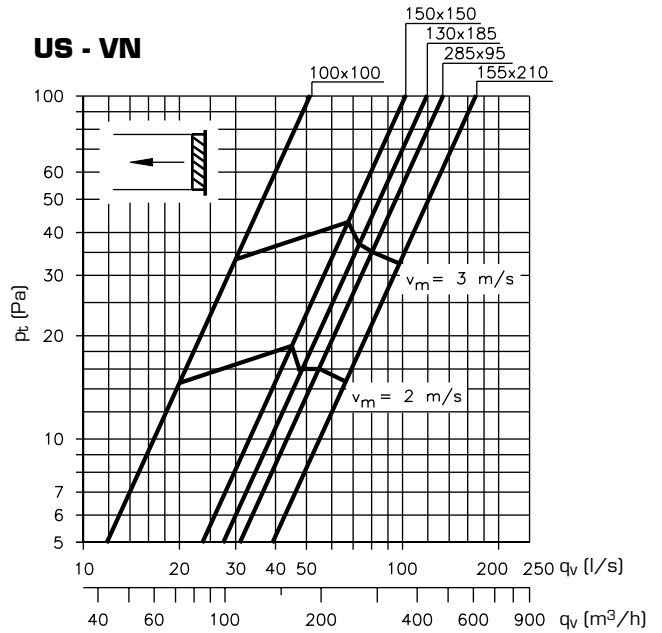

Valintakäyrät

Valintakäyrät

US - AV

US - VN

US - SV

SVN

Käytetyt merkinnät

q_v	ilmavirta	(l/s), (m³/h)
Δp_t	kokonaispainehäviö	(Pa)
v_m	keskinopeus kanavassa	(m/s)
B	nimellisleveys	(mm)
H	nimelliskorkeus	(mm)