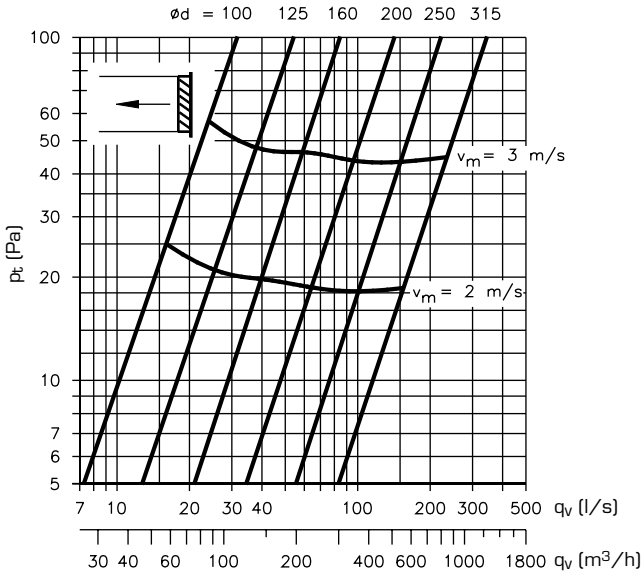

Valintakäyrät

Valintakäyrät

US - AV