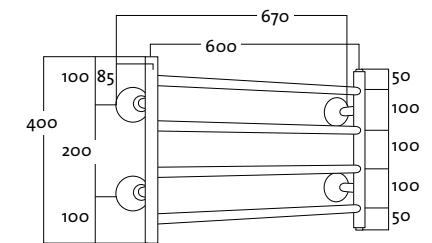

LARGO

LARGO BTH 80404 VESITOIMINEN

- Lvi-numero: kromi 5488228/valk. 5488229
- Leveys 800 mm.
- Soveltuu käyttövesi- tai lämmitysjärjestelmään.
- Huom. kytkentä sivusta, vasen/oikea.
- Kytkevälili 200 mm.
- Teho: kromi 116W/valk.196W

LARGO EH 80404 SÄHKÖTOIMINEN

- LVI-numero: **o/y, v/a** kromi 5280308/valk. 5280309/**v/y, o/a** kromi 5280310/valk. 5280311
- Sähkönumero: **o/y, v/a** kromi 8134081/valk. 8134082/**v/y, o/a** kromi 8134083/valk. 8134084
- Kytkevälili vas./oik. ylä- tai alajalka.
- Pistotulppaliitäntä vakiona, asennuttavissa myös kiinteäksi.
- On/off-katkaisija pystyputken päässä kätisyden mukaan.
- Teho: 60W/230V

LARGO BTH 60404 VESITOIMINEN

- Lvi-numero: kromi 5488242/valk. 5488243
- Leveys 600 mm.
- Soveltuu käyttövesi- tai lämmitysjärjestelmään.
- Huom. kytkentä sivusta, vasen/oikea.
- Kytkevälili 200 mm.
- Teho: kromi 112W/valk. 191W