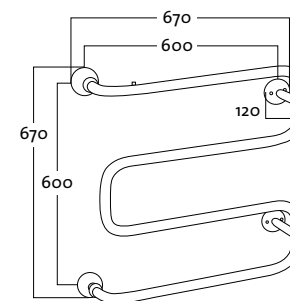

SMART BTU 602 S VESITOIMINEN,
VIRTAUKSEN SÄÄTÖ

SMART BTU 502
VESITOIMINEN (500x200)