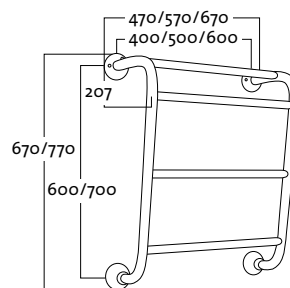

SMART EM 660
SÄHKÖTOIMINEN

- Lvi-numero: **o/y, v/a** kromi 5280084/valk. 5280085
  v/y, o/a kromi 5280057/ valk. 5280058
- Sähkönumero: **o/y, v/a** kromi 8134034/valk. 8134036
  v/y, o/a kromi 8134038/ valk. 8134040
- Pistotulppaliitäntä vakiona, asennutettavissa myös kiinteäksi.
- KytKentä vas./oik. ylä- tai alajalka.
- Teho: 60W/230V