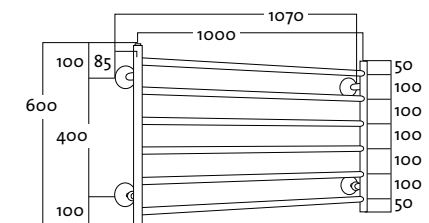

LARGO EH 100606 SÄHKÖTOIMINEN

- Lvi-numero: **o/y, v/a** kromi 5280312/valk. 5280313
  v/y, o/a kromi 5280314/valk. 5280315
- Sähkönumero: **o/y, v/a** kromi 8134000/valk. 8134001/
  v/y, o/a kromi 8134003/valk. 8134005
- Kytkevälili vas./oik. ylä- tai alajalka.
- Pistotulppaliitäntä vakiona, asennutettavissa myös kiinteäksi.
- On/off-katkaisija pystyputken päässä käsisyyden mukaan.
- Teho: 75W/230V