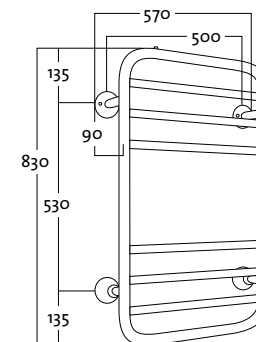

RETRO BT 674
VESITOIMINEN (600x700/4)

RETRO BT 674 S VESITOIMINEN,
VIRTAUKSEN SÄÄTÖ.

SMART EM 660
SÄHKÖTOIMINEN

- Lvi-numero: **o/y, v/a** kromi 5280084/valk. 5280085
  v/y, o/a kromi 5280057/ valk. 5280058
- Sähkönumero: **o/y, v/a** kromi 8134034/valk. 8134036
  v/y, o/a kromi 8134038/ valk. 8134040
- Pistotulppaliitäntä vakiona, asennutettavissa myös kiinteäksi.
- KytKentä vas./oik. ylä- tai alajalka.
- Teho: 60W/230V