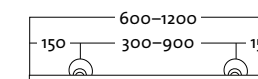

TWIG BT 80 VESITOIMINEN

- LVI-numero: kromi 5488240/valk. 5488241
- Pituus 800 mm. Kytkevälä 500 mm. Vaakamalli.
- Soveltuu käyttövesi- tai lämmitysjärjestelmään.
- Teho: kromi 22W/valk. 35W
- Tilauksesta valmistetaan myös pystymallina, jolloin kuivain varustetaan ilmaruuvilla.
- Tilauksesta valmistetaan myös muita kokoja, jolloin pituus valittavissa 600 - 1200 mm.
- Erikoismallien hinta- ja saatavuustiedot puh. 09 8689 390.