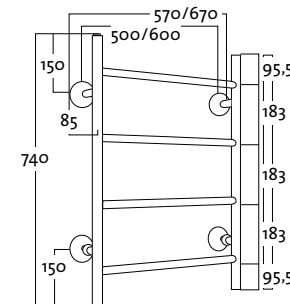

TANGO EH 50744 SÄHKÖTOIMINEN

- Lvi-numero: **o/y, v/a** kromi
  5280090/valk. 5280091/
  v/y, o/a kromi 5280088/
  valk. 5280089
- Sähkönumero: **o/y, v/a** kromi
  8134054/valk. 8134056/
  v/y, o/a kromi 8134050/
  valk. 8134052
- Kytkevälili vas./oik. ylä- tai
  alajalka.
- Pistotulppaliitäntä vakiona,
  asennutettavissa myös
  kiinteäksi.
- On/Off -katkaisija
  pystyputken päässä.
- Teho: 60W/230V