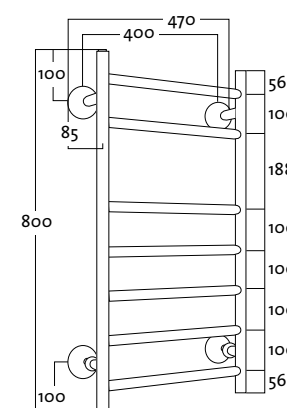

TANGO BTH 40807 VESITOIMINEN

- Lvi-numero: kromi 5488234/
  valk. 5488233
- Soveltuu käyttövesi- tai
  lämmitysjärjestelmään.
- Kytkevälillä 400 mm.
- Kytkeä alhaalta.
- Teho: kromi 101W/valk. 162W