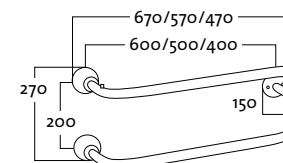

- Lvi-numero: kromi 5488224
- Soveltuu käyttövesi- tai lämmitysjärjestelmään.
- KytKentäväli 200 mm.
- Huom. kytKentä sivusta.

SMART BTU 402
VESITOIMINEN (400x200)

- Lvi-numero: kromi 5488225
- Soveltuu käyttövesi- tai lämmitysjärjestelmään.
- KytKentäväli 200 mm.
- Huom. kytKentä sivusta.

- Lvi-numero: kromi 5488222/ valk. 5488223
- Soveltuu käyttövesi- tai lämmitysjärjestelmään.
- KytKentäväli 200 mm.
- Huom. kytKentä sivusta.
- Teho: kromi 44W/valk. 70W