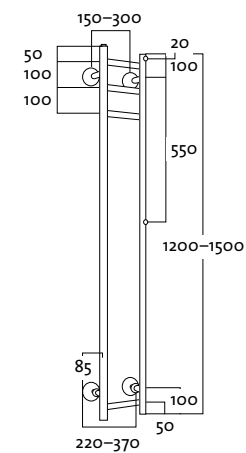

*Retro ja Smart -kuivauspattereissa alkuperäiset kiinnikkeet.

Kuvassa vesitoiminen BT Bamboo Quartet, uppoasennus.

DUETTO

DUETTO BT 20150 VESITOIMINEN

- Lvi-numero: kromi 5488238/valk. 5488239
- Kytkevälä 200 mm, korkeus 1500 mm.
- Kytkeä alhaalta. Soveltuu käyttövesi- tai lämmitysjärjestelmään.
- Teho: kromi 97W/valk. 148W
- Tilauksesta valmistetaan myös erikoismitoilla, jolloin korkeus valittavissa 1200 - 1500 mm ja kytkenvälä valittavissa 150 - 300 mm. Kytkeä alhaalta.
- Erikoismallien hinta- ja saatavuustiedot puh. 09 8689 390.