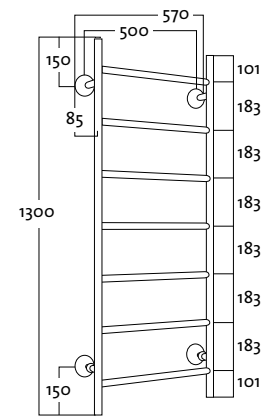

TANGO EH 50130 SÄHKÖTOIMINEN

- Lvi-numero: **o/y, v/a** kromi
  5280300/valk. 5280301/
  v/y, o/a kromi 5280302/
  valk. 5280303
- Sähkönumero: **o/y, v/a** kromi
  8134070/valk. 8134072/
  v/y, o/a kromi 8134074/
  valk. 8134076
- Kytkevälili vas./oik. ylä- tai
  alajalka.
- Pistotulppaliitäntä vakiona,
  asennutettavissa myös
  kiinteäksi.
- On/Off -katkaisija
  pystyputken päässä.
- Teho: 75W/230V