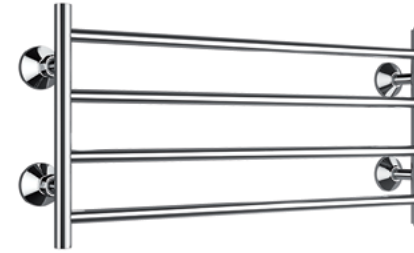

LARGO

LARGO BTH 80404 VESITOIMINEN

- Lvi-numero: kromi 5488228/valk. 5488229
- Leveys 800 mm.
- Soveltuu käyttövesi- tai lämmitysjärjestelmään.
- Huom. kytkentä sivusta, vasen/oikea.
- Kytkevälili 200 mm.
- Teho: kromi 116W/valk.196W

LARGO EH 80404 SÄHKÖTOIMINEN

- LVI-numero: **o/y, v/a** kromi 5280308/valk. 5280309/**v/y, o/a** kromi 5280310/valk. 5280311
- Sähkönumero: **o/y, v/a** kromi 8134081/valk. 8134082/**v/y, o/a** kromi 8134083/valk. 8134084
- Kytkevälili vas./oik. ylä- tai alajalka.
- Pistotulppaliitäntä vakiona, asennuttavissa myös kiinteäksi.
- On/off-katkaisija pystyputken päässä kätisyden mukaan.
- Teho: 60W/230V

LARGO BTH 60404 VESITOIMINEN

- Lvi-numero: kromi 5488242/valk. 5488243
- Leveys 600 mm.
- Soveltuu käyttövesi- tai lämmitysjärjestelmään.
- Huom. kytkentä sivusta, vasen/oikea.
- Kytkevälili 200 mm.
- Teho: kromi 112W/valk. 191W