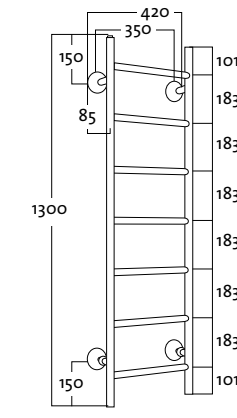

TANGO EH 35130 SÄHKÖTOIMINEN

- Lvi-numero: **o/y, v/a** kromi
  5280070/valk. 5280071/
  v/y, o/a kromi 5280072/
  valk. 5280073
- Sähkönumero: **o/y, v/a** kromi
  8134018/valk. 8134020/
  v/y, o/a kromi 8134022/
  valk. 8134024
- Pistotulppaliitäntä vakiona,
  asennutettavissa myös
  kiinteäksi.
- Kytkevälili vas./oik. ylä- tai
  alajalka.
- On/Off -katkaisija
  pystyputken päässä.
- Teho: 75W/230V