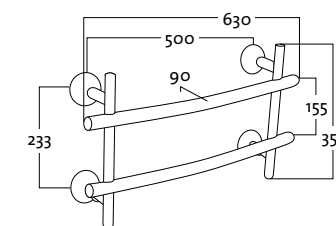

E BAMBOO DUO 2 SÄHKÖTOIMINEN

- Lvi-numero: **o/y, v/a** kromi
  5280092/valk. 5280093/
  v/y, o/a kromi 5280094/
  valk. 5280095
- Sähkönumero: **o/y, v/a** kromi
  8134058/valk. 8134060/
  v/y, o/a kromi 8134062/
  valk. 8134064
- Kytkeä vasen tai oikea ylä-
  tai alajalka.
- Pistotulppaliitäntä vakiona,
  asennuttavissa myös
  kiinteäksi.
- On/Off-katkaisija ylempään
  tai alemman poikkipuolan
  vasemmassa tai oikeassa
  päässä käsisyyden mukaan.
- Teho 35W/230V