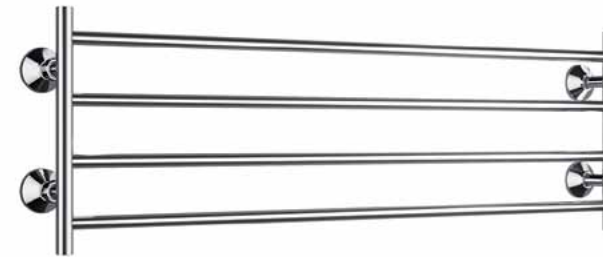

Kuvassa sähkötoiminen Tango EH 35130, kiinteä asennus.

LARGO

LARGO BTH 120404 VESITOIMINEN

- Lvi-numero: kromi 5488542/valk. 5488543
- Leveys 1200 mm.
- Soveltuu käyttövesi- tai lämmitysjärjestelmään.
- Huom. kytkentä sivusta, vasen/oikea.
- Kytkevälili 200 mm.
- Teho: kromi 120W/valk. 200W