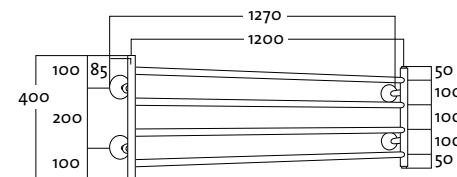

LARGO EH 120404 SÄHKÖTOIMINEN

- Lvi-numero: **o/y, v/a** kromi 5280304/valk. 5280305/
  v/y, o/a kromi 5280306/valk. 5280307
- Sähkönumero: **o/y, v/a** kromi 8134077/valk. 8134078/
  v/y, o/a kromi 8134079/valk. 8134080
- Kytkevälili vas./oik. ylä- tai alajalka.
- Pistotulppaliitäntä vakiona, asennutettavissa myös kiinteäksi.
- On/off-katkaisija pystyputken päässä käsisyyden mukaan.
- Teho: 75W/230V