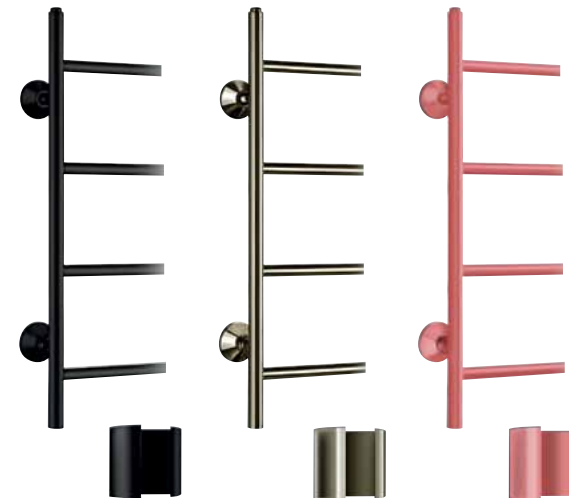

LUKUISIA VÄRIVAIHTOEHTOJA

- Kuivaimia saatavana tilauksesta myös RAL-värikartan eri sävyissä.
- Vakiovärisävyt kromi ja valkoinen.
- Kuvassa kolme esimerkkiä väri vaihtoehtoista.
- Lisätiedot puh. 09 8689 390 tai mail@rejdesign.fi

Kuivaustelineiden päämittojen toleranssi $\pm 2\%$

Rej-Design Oy tekee jatkuvaa tuotekehitystyötä. Sen vuoksi pidämme oikeuden esitteen painoon menon jälkeen tapahtuviin mahdollisiin muutoksiin tuotevalikoimassa tai tuotteissa, painoteknisistä syistä johtuviin eroavaisuuksiin sekä mahdollisiin painovirheisiin.