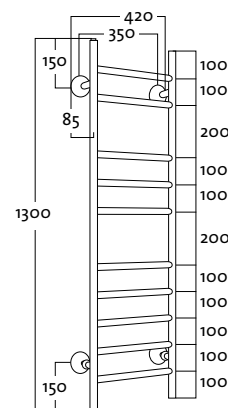

TANGO BTH 351310 VESITOIMINEN

- Lvi-numero: kromi 5488530/
  valk. 5488531
- Soveltuu käyttövesi- tai
  lämmitysjärjestelmään.
- Kytkevälillä 350 mm.
- Kytkeä alhaalta.
- Teho: kromi 114W/valk. 180W