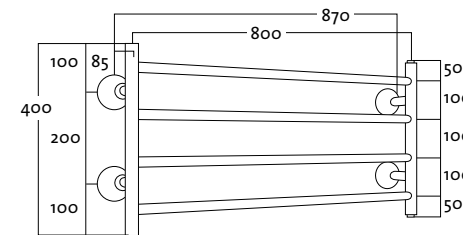

LARGO EH 80404 SÄHKÖTOIMINEN

- LVI-numero: **o/y, v/a** kromi 5280308/valk. 5280309/**v/y, o/a** kromi 5280310/valk. 5280311
- Sähkönumero: **o/y, v/a** kromi 8134081/valk. 8134082/**v/y, o/a** kromi 8134083/valk. 8134084
- Kytkevälili vas./oik. ylä- tai alajalka.
- Pistotulppaliitäntä vakiona, asennuttavissa myös kiinteäksi.
- On/off-katkaisija pystyputken päässä kätisyden mukaan.
- Teho: 60W/230V

LARGO BTH 60404 VESITOIMINEN

- Lvi-numero: kromi 5488242/valk. 5488243
- Leveys 600 mm.
- Soveltuu käyttövesi- tai lämmitysjärjestelmään.
- Huom. kytkentä sivusta, vasen/oikea.
- Kytkevälili 200 mm.
- Teho: kromi 112W/valk. 191W