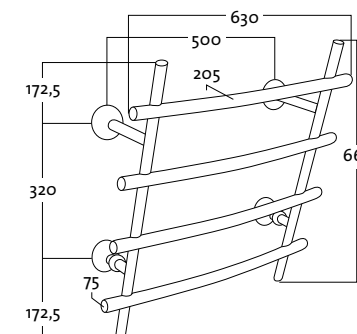

E BAMBOO QUARTET SÄHKÖTOIMINEN

- Lvi-numero: **oikea** kromi
  5280065/valk. 5280066/**va-**
  sen kromi 5280067/
  valk. 5280068
- Sähkönumero: **oikea** kromi
  8134010/valk. 8134012/**vasen**
  kromi 8134014/valk. 8134016
- Pistotulppaliitäntä vakiona,
  asennuttavissa myös
  kiinteäksi.
- Kytkeä vas./oik. yläjalka.
- On/Off-katkaisija ylimmän
  poikkipuolan vas./oik. päässä.
- Teho: 60W/230V