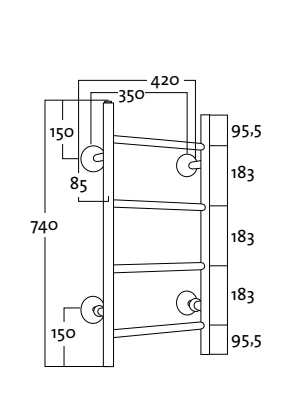

TANGO EH 35744 SÄHKÖTOIMINEN

- Lvi-numero: **o/y, v/a** kromi
  5280080/valk. 5280081/
  v/y, o/a kromi 5280082/
  valk. 5280083
- Sähkönumero: **o/y, v/a** kromi
  8134026/valk. 8134028/
  v/y, o/a kromi 8134030/
  valk. 8134032
- Pistotulppaliitäntä vakiona,
  asennutettavissa myös
  kiinteäksi.
- Kytkevälili vas./oik. ylä- tai
  alajalka.
- On/Off -katkaisija
  pystyputken päässä.
- Teho: 40W/230V