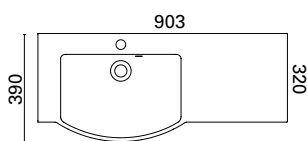

SUSA 900 L

- mitat L903 x S320/390 x K153 mm
- altaan syvyys 125 mm
- tason paksuus 15 mm

LVI-no: 5948511
EAN: 6415859485115