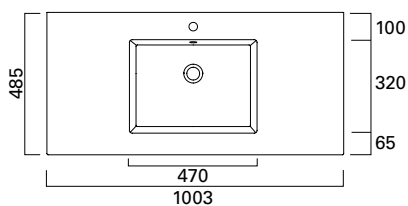

MERI 1200 C VALUMARMORIALLAS

MERI VALUMARMORIALTAAT

Meri-sarjan alueille suositeltava kalusteen runkosyvyys on 465 mm

* kuvan hana ei sisälly tuotteeseen

MERI 600 C

- mitat L602 x S485 x K15 mm
- altaan syvyys 110 mm
- tason paksuus 15 mm

LVI-no: 5948514
EAN: 6415859485146

MERI 800 C

- mitat L803 x S485 x K15 mm
- altaan syvyys 110 mm
- tason paksuus 15 mm

LVI-no: 5948518
EAN: 6415859485184

MERI 900 L

- mitat L903 x S485 x K15 mm
- altaan syvyys 110 mm
- tason paksuus 15 mm

LVI-no: 5948515
EAN: 6415859485153

MERI 900 R

- mitat L903 x S485 x K15 mm
- altaan syvyys 110 mm
- tason paksuus 15 mm

LVI-no: 5948516
EAN: 6415859485160

MERI 1000 C

- mitat L1003 x S485 x K15 mm
- altaan syvyys 110 mm
- tason paksuus 15 mm