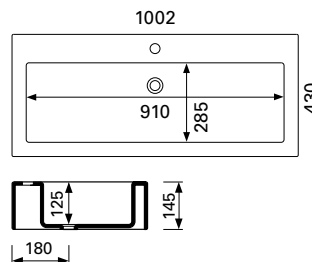

LVI-no: 5948512
EAN: 6415859485122

SUSA 1200 C

- mitat L1204 x S320/390 x K153 mm
- altaan syvyys 125 mm
- tason paksuus 15 mm

LVI-no: 5948513
EAN: 6415859485139

* kuvien hanat eivät sisälly tuotteisiin

CUBO 600

- mitat L602 x S430 x K150 mm
- altaan syvyys 125 mm

LVI-no: 5627342
EAN: 6415856273425

CUBO 800

- mitat L802 x S430 x K150 mm
- altaan syvyys 125 mm

LVI-no: 5627344
EAN: 6415856273449

CUBO 1000/430

- mitat L1002 x S430 x K145mm
- altaan syvyys 125 mm

LVI-no: 5637364
EAN: 6415856373644

CUBO 1200

- mitat L1204 x S510 x K150 mm
- altaan syvyys 125 mm

LVI-no: 5627346
EAN: 6415856273463

CUBO 1000/500

- mitat L1004 x S500 x K95 mm
- altaan syvyys 90 mm

LVI-no: 5627345
EAN: 6415856273456

CUBO 1200/2

- mitat L 204 x S502 x K87 mm
- altaan syvyys 87 mm

LVI-no: 5627347
EAN: 6415856273470

CUBO 1500/2

- mitat L1502 x S500 mm
x K150mm
- altaan syvyys 125 mm

LVI-no: 5627349
EAN: 6415856273494

CUBO 800 VALUMARMORIALLAS