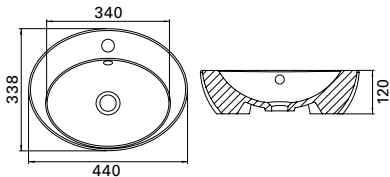

* kuvan hana ei sisälly tuotteeseen

QUATTRO 30

- mitat L 300 x S 300 x K 100 mm
- allassyvyys 85 mm

LVI-no: 5627350
EAN: 6415856273500

QUATTRO 40

- mitat L 400 x S 300 x K 100 mm
- allassyvyys 85 mm

LVI-no: 5627351
EAN: 6415856273517

OVAL, DARIA, INEZ VALUMARMORIALTAAT

* kuvien hanat eivät sisälly tuotteisiin

OVAL

- mitat L 440 x S 338 x K 120 mm
- allasyvyys 85 mm

LVI-no: 5627352

EAN: 6415856273524

DARIA

- mitat L630 x S465 x K130 mm
- allasyvyys 130 mm