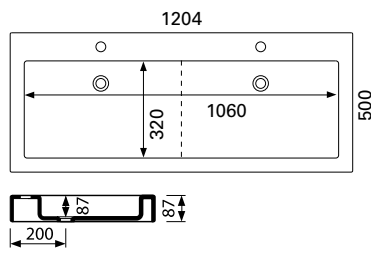

- mitat L602 x S430 x K150 mm
- altaan syvyys 125 mm

LVI-no: 5627342
EAN: 6415856273425

CUBO 800

- mitat L802 x S430 x K150 mm
- altaan syvyys 125 mm

LVI-no: 5627344
EAN: 6415856273449

CUBO 1000/430

- mitat L1002 x S430 x K145mm
- altaan syvyys 125 mm

LVI-no: 5637364
EAN: 6415856373644

CUBO 1200

- mitat L1204 x S510 x K150 mm
- altaan syvyys 125 mm

LVI-no: 5627346
EAN: 6415856273463

CUBO 1000/500

- mitat L1004 x S500 x K95 mm
- altaan syvyys 90 mm

LVI-no: 5627345
EAN: 6415856273456

CUBO 1200/2

- mitat L 204 x S502 x K87 mm
- altaan syvyys 87 mm

LVI-no: 5627347
EAN: 6415856273470

CUBO 1500/2

- mitat L1502 x S500 mm
x K150mm
- altaan syvyys 125 mm

LVI-no: 5627349
EAN: 6415856273494

CUBO 800 VALUMARMORIALLAS