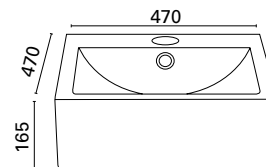

SOLO

- mitat: 470x470x165 mm
- suositeltu tason min. syv. 470 mm
- allassyvyys 100 mm

LVI-no: 5617404

EAN: 6415856174043