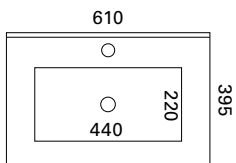

CLEVER 500/20 upotettava

- mitat L 502 x S390 x K20 mm
- reunan korkeus 20 mm
- altaan syvyys 120 mm

LVI-no: 5627349

EAN: 6415856273494

UPPO MARMORI

- mitat L510 x S390 mm
- altaan syvyys 120 mm

LVI-no: 5627382

EAN: 6415856273821

AQUA-LINE TERÄSALTAAT

AQUA-LINE RIO

- halkaisija 290 mm
- mahtuu 30 cm lev. allaskaappiin
- allasyvyys 125 mm

LVI-no: 5948506

EAN: 8712465000472

AQUA-LINE AMAZONE

- halkaisija 390 mm
- mahtuu 40 cm lev. allaskaappiin
- allasyvyys 155 mm

LVI-no: 5948504

EAN: 8712465000632

DANCE POSLIINITASOALTAAT

* kuvan hana ei sisälly tuotteeseen

DANCE 600

- mitat L 610 x S 395 x K190 mm
- reunan korkeus 18 mm
- altaan syvyys 120 mm

LVI-no: 5617258
EAN: 6415856172582