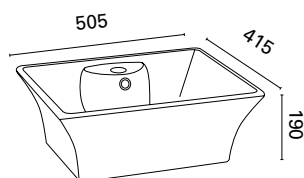

SINI

- mitat: 505x415x190 mm
- suositeltu tason min. syv. 350 mm
- allassyvyys 120 mm

LVI-no: 5617408

EAN: 6415856174081