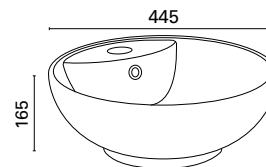

LVI-no: 5617408

EAN: 6415856174081

INKA

- mitat: 400x300x120 mm
- suositeltu tason min. syv. 310 mm
- allassyvyys 100 mm
- EI REIKÄÄ YLIVUODOLLE

LVI-no: 5617411

EAN: 6415856174111

IINA

- mitat: 445x165 mm
- suositeltu tason min. syv. 360 mm
- allassyvyys 120 mm