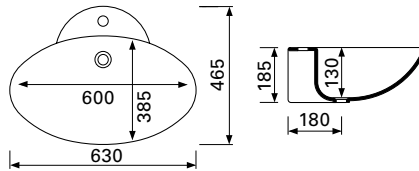

* kuvan hana ei sisälly tuotteeseen

QUATTRO 30

- mitat L 300 x S 300 x K 100 mm
- allassyvyys 85 mm

LVI-no: 5627350
EAN: 6415856273500

QUATTRO 40

- mitat L 400 x S 300 x K 100 mm
- allassyvyys 85 mm

LVI-no: 5627351
EAN: 6415856273517

OVAL, DARIA, INEZ VALUMARMORIALTAAT

* kuvien hanat eivät sisälly tuotteisiin

OVAL

- mitat L 440 x S 338 x K 120 mm
- allasyvyys 85 mm

LVI-no: 5627352

EAN: 6415856273524

DARIA

- mitat L630 x S465 x K130 mm
- allasyvyys 130 mm