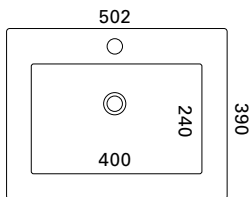

OVAL, DARIA, INEZ VALUMARMORIALTAAT

* kuvien hanat eivät sisälly tuotteisiin

OVAL

- mitat L 440 x S 338 x K 120 mm
- allasyvyys 85 mm

LVI-no: 5627352

EAN: 6415856273524

DARIA

- mitat L630 x S465 x K130 mm
- allasyvyys 130 mm

LVI-no: 5627312

EAN: 6415856273128

INEZ

- mitat L470 x S470 x K200 mm
- allasyvyys 140 mm

LVI-no: 5627316

EAN: 6415856273166

UPOTETTAVAT VALUMARMORIALTAAT

* kuvan hana ei sisälly tuotteeseen

CLEVER 500/20 upotettava

- mitat L 502 x S390 x K20 mm
- reunan korkeus 20 mm
- altaan syvyys 120 mm

LVI-no: 5627349

EAN: 6415856273494

UPPO MARMORI

- mitat L510 x S390 mm
- altaan syvyys 120 mm

LVI-no: 5627382