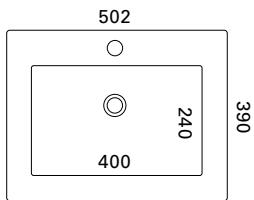

TERÄSALTAAT

AQUALINE	15
----------	----

POSLIINIALTAAT

DANCE	16
MOVE	16
MALJA-ALTAAT	17

* kuvan hana ei sisälly tuotteeseen

CLEVER 500 C

- mitat L502 x S390 x K40 mm
- reunan korkeus 40 mm
- altaan syvyys 120 mm

LVI-no: 5637351
EAN: 6415856373514

CLEVER 600 C

- mitat L602 x S390 x K40 mm
- reunan korkeus 40 mm
- altaan syvyys 120 mm

LVI-no: 5637352
EAN: 6415856373521

CLEVER 800 C

- mitat L802 x S390 x K40 mm
- reunan korkeus 40 mm
- altaan syvyys 120 mm