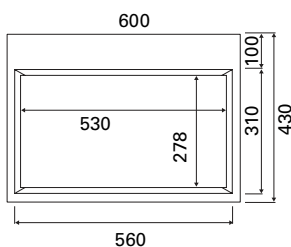

LVI-no: 5948514
EAN: 6415859485146

MERI 800 C

- mitat L803 x S485 x K15 mm
- altaan syvyys 110 mm
- tason paksuus 15 mm

LVI-no: 5948518
EAN: 6415859485184

MERI 900 L

- mitat L903 x S485 x K15 mm
- altaan syvyys 110 mm
- tason paksuus 15 mm

LVI-no: 5948515
EAN: 6415859485153

MERI 900 R

- mitat L903 x S485 x K15 mm
- altaan syvyys 110 mm
- tason paksuus 15 mm

LVI-no: 5948516
EAN: 6415859485160

MERI 1000 C

- mitat L1003 x S485 x K15 mm
- altaan syvyys 110 mm
- tason paksuus 15 mm

LVI-no: 5948519
EAN: 6415859485191

MERI 1200 C

- mitat L1204 x S485 x K15 mm
- altaan syvyys 110 mm
- tason paksuus 15 mm

LVI-no: 5948517
EAN: 6415859485177

MERI ERIKOISMITTA-ALLAS

Meri mitta-allas valmistetaan tilauksen mukaan haluttuun leveyteen. Maksimileveys on 2500 mm. Mitat: leveys 600-2500 mm, tason syvyys 485 mm, tason paksuus 15 mm.

* kuvan hana ei sisälly tuotteeseen

MODICO VALUMARMORIALTAAT

MODICO 600

- mitat L600 x S430 x K145 mm
- altaassa irrotettava vesilukon peittävä pohjalevy
- ei reikää ylivuodolle

LVI-no: 5627307
EAN: 6415856273074