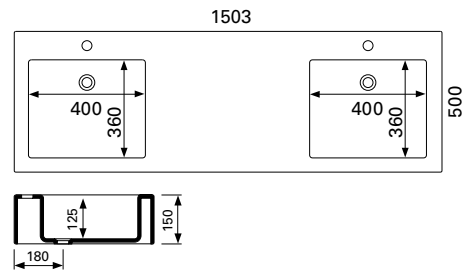

- mitat L602 x S430 x K150 mm
- altaan syvyys 125 mm

LVI-no: 5627342
EAN: 6415856273425

CUBO 800

- mitat L802 x S430 x K150 mm
- altaan syvyys 125 mm

LVI-no: 5627344
EAN: 6415856273449

CUBO 1000/430

- mitat L1002 x S430 x K145mm
- altaan syvyys 125 mm

LVI-no: 5637364
EAN: 6415856373644

CUBO 1200

- mitat L1204 x S510 x K150 mm
- altaan syvyys 125 mm

LVI-no: 5627346
EAN: 6415856273463

CUBO 1000/500

- mitat L1004 x S500 x K95 mm
- altaan syvyys 90 mm

LVI-no: 5627345
EAN: 6415856273456

CUBO 1200/2

- mitat L 204 x S502 x K87 mm
- altaan syvyys 87 mm

LVI-no: 5627347
EAN: 6415856273470

CUBO 1500/2

- mitat L1502 x S500 mm
x K150mm
- altaan syvyys 125 mm

LVI-no: 5627349
EAN: 6415856273494

CUBO 800 VALUMARMORIALLAS