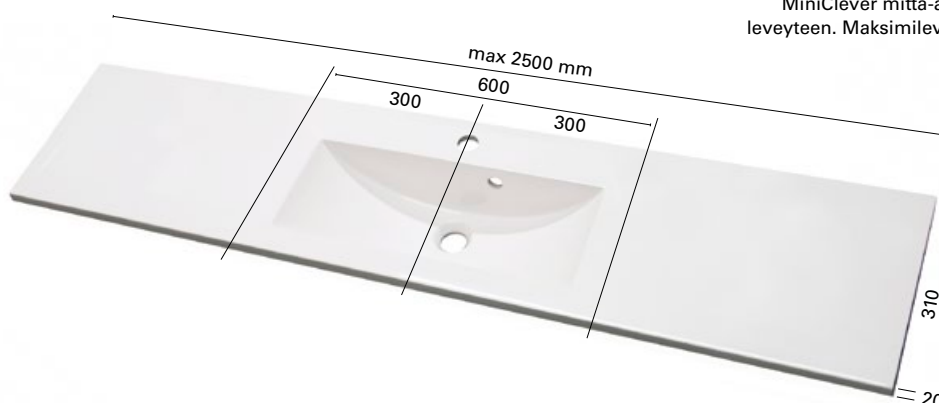

MINICLEVER ERIKOISMITTA-ALLAS

MiniClever mitta-allas valmistetaan tilauksen mukaan haluttuun leveyteen. Maksimileveys on 2500 mm. Mitat: leveys 600-2500 mm, tason syvyys 310 mm, tason paksuus 20 mm.