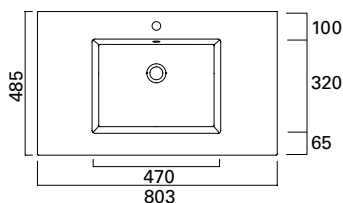

MERI 1200 C VALUMARMORIALLAS

MERI VALUMARMORIALTAAT

Meri-sarjan alueille suositeltava kalusteen runkosyvyys on 465 mm

* kuvan hana ei sisälly tuotteeseen

MERI 600 C

- mitat L602 x S485 x K15 mm
- altaan syvyys 110 mm
- tason paksuus 15 mm

LVI-no: 5948514
EAN: 6415859485146

MERI 800 C

- mitat L803 x S485 x K15 mm
- altaan syvyys 110 mm
- tason paksuus 15 mm

LVI-no: 5948518
EAN: 6415859485184

MERI 900 L

- mitat L903 x S485 x K15 mm
- altaan syvyys 110 mm
- tason paksuus 15 mm