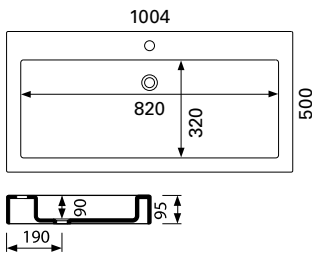

CUBO 1000/500

- mitat L1004 x S500 x K95 mm
- altaan syvyys 90 mm

LVI-no: 5627345
EAN: 6415856273456