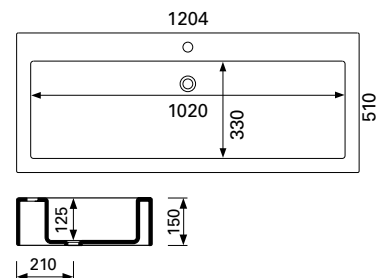

LVI-no: 5948512
EAN: 6415859485122

SUSA 1200 C

- mitat L1204 x S320/390 x K153 mm
- altaan syvyys 125 mm
- tason paksuus 15 mm

LVI-no: 5948513
EAN: 6415859485139

* kuvien hanat eivät sisälly tuotteisiin

CUBO 600

- mitat L602 x S430 x K150 mm
- altaan syvyys 125 mm

LVI-no: 5627342
EAN: 6415856273425

CUBO 800

- mitat L802 x S430 x K150 mm
- altaan syvyys 125 mm

LVI-no: 5627344
EAN: 6415856273449

CUBO 1000/430

- mitat L1002 x S430 x K145mm
- altaan syvyys 125 mm

LVI-no: 5637364
EAN: 6415856373644

CUBO 1200

- mitat L1204 x S510 x K150 mm
- altaan syvyys 125 mm

LVI-no: 5627346
EAN: 6415856273463

CUBO 1000/500

- mitat L1004 x S500 x K95 mm
- altaan syvyys 90 mm

LVI-no: 5627345
EAN: 6415856273456