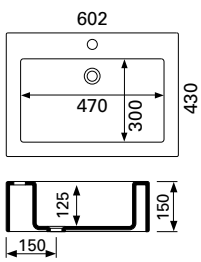

LVI-no: 5948510
EAN: 6415859485108

SUSA 900 L

- mitat L903 x S320/390 x K153 mm
- altaan syvyys 125 mm
- tason paksuus 15 mm

LVI-no: 5948511
EAN: 6415859485115

SUSA 900 R

- mitat L903 x S320/390 x K153 mm
- altaan syvyys 125 mm
- tason paksuus 15 mm

LVI-no: 5948512
EAN: 6415859485122

SUSA 1200 C

- mitat L1204 x S320/390 x K153 mm
- altaan syvyys 125 mm
- tason paksuus 15 mm

LVI-no: 5948513
EAN: 6415859485139

* kuvien hanat eivät sisälly tuotteisiin

CUBO 600

- mitat L602 x S430 x K150 mm
- altaan syvyys 125 mm

LVI-no: 5627342
EAN: 6415856273425

CUBO 800

- mitat L802 x S430 x K150 mm
- altaan syvyys 125 mm

LVI-no: 5627344
EAN: 6415856273449

CUBO 1000/430

- mitat L1002 x S430 x K145mm
- altaan syvyys 125 mm