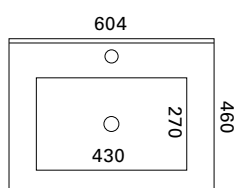

MOVE 600

- mitat L 604 x S 460 x K190 mm
- reunan korkeus 15 mm
- altaan syvyys 120 mm

LVI-no: 5617261
EAN: 6415856172612