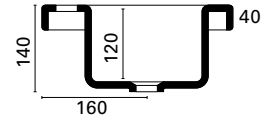

TERÄSALTAAT

AQUALINE	15
----------	----

POSLIINIALTAAT

DANCE	16
MOVE	16
MALJA-ALTAAT	17

* kuvan hana ei sisälly tuotteeseen

CLEVER 500 C

- mitat L502 x S390 x K40 mm
- reunan korkeus 40 mm
- altaan syvyys 120 mm