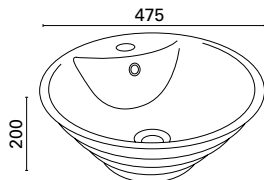

LVI-no: 5948504

EAN: 8712465000632

DANCE POSLIINITASOALTAAT

* kuvan hana ei sisälly tuotteeseen

DANCE 600

- mitat L 610 x S 395 x K190 mm
- reunan korkeus 18 mm
- altaan syvyys 120 mm

LVI-no: 5617258
EAN: 6415856172582

DANCE 800

- mitat L 810 x S 395 x K190 mm
- reunan korkeus 18 mm
- altaan syvyys 120 mm

LVI-no: 5617259
EAN: 6415856172599

DANCE 1000

- mitat L 1010 x S 395 x K190 mm
- reunan korkeus 18 mm
- altaan syvyys 120 mm

LVI-no: 5617260
EAN: 6415856172605

MOVE POSLIINITASOALLAS

* kuvan hana ei sisälly tuotteeseen

MOVE 600

- mitat L 604 x S 460 x K190 mm
- reunan korkeus 15 mm
- altaan syvyys 120 mm

LVI-no: 5617261
EAN: 6415856172612

OONA

- mitat: 475x475x200 mm
- suositeltu tason min. syv. 360 mm
- allassyvyys 140 mm

LVI-no: 5617401

EAN: 6415856174012

SOFI

- mitat: 590x390x210 mm
- suositeltu tason min. syv. 320 mm
- allassyvyys 120 mm