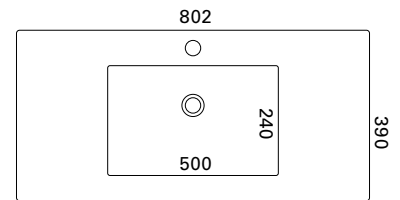

CLEVER 800 C

- mitat L802 x S390 x K40 mm
- reunan korkeus 40 mm
- altaan syvyys 120 mm

LVI-no: 5637353
EAN: 6415856373538