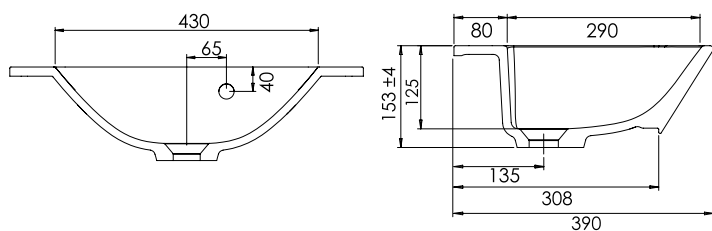

LVI-no: 5948510
EAN: 6415859485108

SUSA 900 L

- mitat L903 x S320/390 x K153 mm
- altaan syvyys 125 mm
- tason paksuus 15 mm

LVI-no: 5948511
EAN: 6415859485115

SUSA 900 R

- mitat L903 x S320/390 x K153 mm
- altaan syvyys 125 mm
- tason paksuus 15 mm

LVI-no: 5948512
EAN: 6415859485122

SUSA 1200 C

- mitat L1204 x S320/390 x K153 mm
- altaan syvyys 125 mm
- tason paksuus 15 mm

LVI-no: 5948513
EAN: 6415859485139

* kuvien hanat eivät sisälly tuotteisiin

CUBO 600

- mitat L602 x S430 x K150 mm
- altaan syvyys 125 mm

LVI-no: 5627342
EAN: 6415856273425

CUBO 800

- mitat L802 x S430 x K150 mm
- altaan syvyys 125 mm

LVI-no: 5627344
EAN: 6415856273449

CUBO 1000/430

- mitat L1002 x S430 x K145mm
- altaan syvyys 125 mm