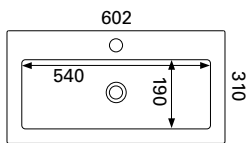

CUBO 1200/2

- mitat L 204 x S502 x K87 mm
- altaan syvyys 87 mm

LVI-no: 5627347
EAN: 6415856273470

CUBO 1500/2

- mitat L1502 x S500 mm
x K150mm
- altaan syvyys 125 mm

LVI-no: 5627349
EAN: 6415856273494

CUBO 800 VALUMARMORIALLAS

DANCE 600 POSLIINIALLAS

MARILYN 900 L VALUMARMORILLAS

UMG 400 VALUMARMORILLAS

* kuvan hana ei sisälly tuotteeseen

MINICLEVER 600 C
 - mitat L 602 x S 310 x K 40 mm
 - reunan korkeus 40 mm
 - altaan syvyys 120 mm