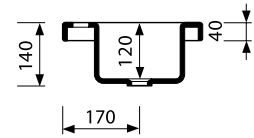

CUBO 1200/2

- mitat L 204 x S502 x K87 mm
- altaan syvyys 87 mm

LVI-no: 5627347
EAN: 6415856273470

CUBO 1500/2

- mitat L1502 x S500 mm
x K150mm
- altaan syvyys 125 mm

LVI-no: 5627349
EAN: 6415856273494

CUBO 800 VALUMARMORIALLAS

DANCE 600 POSLIINIALLAS

MARILYN 900 L VALUMARMORILLAS

UMG 400 VALUMARMORILLAS

* kuvan hana ei sisälly tuotteeseen

MINICLEVER 600 C
 - mitat L 602 x S 310 x K 40 mm
 - reunan korkeus 40 mm
 - altaan syvyys 120 mm