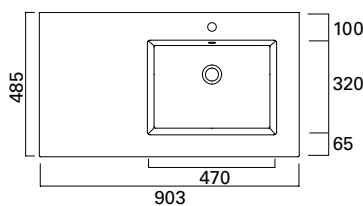

LVI-no: 5948514
EAN: 6415859485146

MERI 800 C

- mitat L803 x S485 x K15 mm
- altaan syvyys 110 mm
- tason paksuus 15 mm

LVI-no: 5948518
EAN: 6415859485184

MERI 900 L

- mitat L903 x S485 x K15 mm
- altaan syvyys 110 mm
- tason paksuus 15 mm

LVI-no: 5948515
EAN: 6415859485153

MERI 900 R

- mitat L903 x S485 x K15 mm
- altaan syvyys 110 mm
- tason paksuus 15 mm

LVI-no: 5948516
EAN: 6415859485160

MERI 1000 C

- mitat L1003 x S485 x K15 mm
- altaan syvyys 110 mm
- tason paksuus 15 mm

LVI-no: 5948519
EAN: 6415859485191

MERI 1200 C

- mitat L1204 x S485 x K15 mm
- altaan syvyys 110 mm
- tason paksuus 15 mm

LVI-no: 5948517
EAN: 6415859485177

MERI ERIKOISMITTA-ALLAS

Meri mitta-allas valmistetaan tilauksen mukaan haluttuun leveyteen. Maksimileveys on 2500 mm. Mitat: leveys 600-2500 mm, tason syvyys 485 mm, tason paksuus 15 mm.