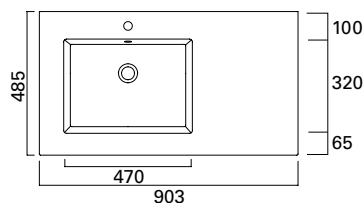

MERI 1200 C VALUMARMORIALLAS

MERI VALUMARMORIALTAAT

Meri-sarjan alueille suositeltava kalusteen runkosyvyys on 465 mm

* kuvan hana ei sisälly tuotteeseen

MERI 600 C

- mitat L602 x S485 x K15 mm
- altaan syvyys 110 mm
- tason paksuus 15 mm

LVI-no: 5948514
EAN: 6415859485146

MERI 800 C

- mitat L803 x S485 x K15 mm
- altaan syvyys 110 mm
- tason paksuus 15 mm

LVI-no: 5948518
EAN: 6415859485184

MERI 900 L

- mitat L903 x S485 x K15 mm
- altaan syvyys 110 mm
- tason paksuus 15 mm