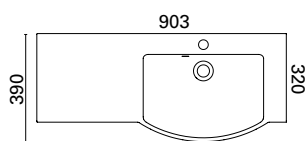

SUSA VALUMARMORIALTAAT

Susa-sarjan altaat ovat yhteensopivia Marilyn-kalustemitoituksen ja etusarjan kanssa.

* kuvan hana ei sisälly tuotteeseen

SUSA 600 C

- mitat L603 x S320/390 x K153 mm
- altaan syvyys 125 mm
- tason paksuus 15 mm

LVI-no: 5948510
EAN: 6415859485108

SUSA 900 L

- mitat L903 x S320/390 x K153 mm
- altaan syvyys 125 mm
- tason paksuus 15 mm

LVI-no: 5948511
EAN: 6415859485115

SUSA 900 R

- mitat L903 x S320/390 x K153 mm
- altaan syvyys 125 mm
- tason paksuus 15 mm