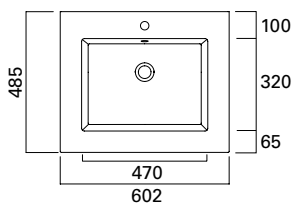

MERI 600 C

- mitat L602 x S485 x K15 mm
- altaan syvyys 110 mm
- tason paksuus 15 mm

LVI-no: 5948514
EAN: 6415859485146