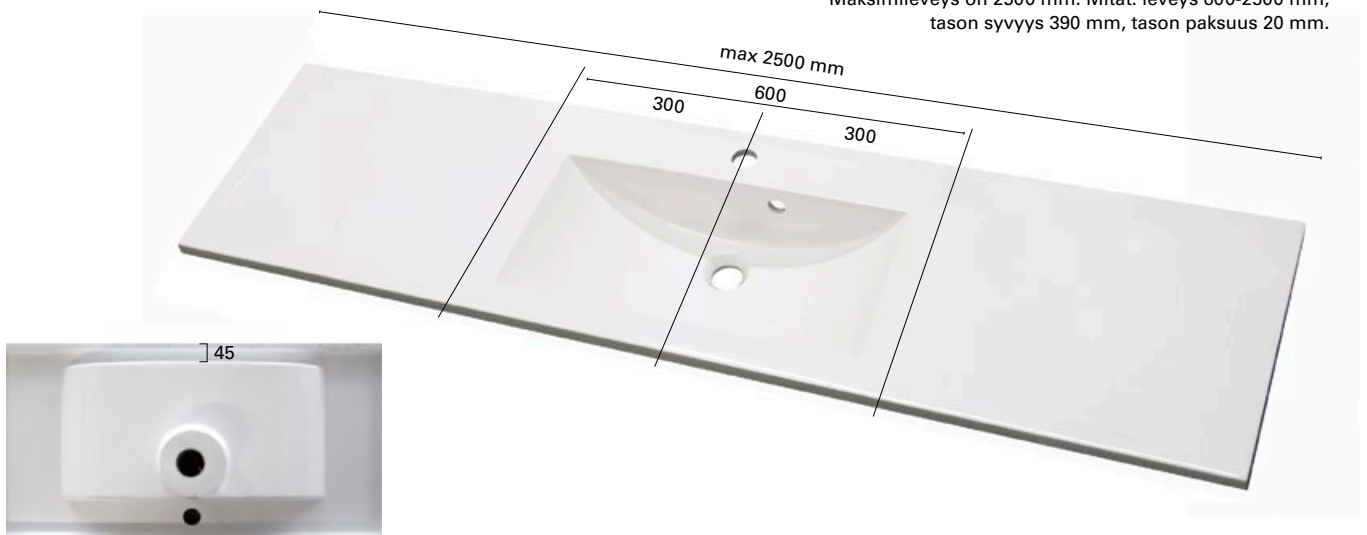

CLEVER ERIKOISMITTA-ALTAAT

Clever erikoismitta-allas valmistetaan tilauksen mukaan haluttuun leveyteen.
Maksimileveys on 2500 mm. Mitat: leveys 600-2500 mm,
tason syvyys 390 mm, tason paksuus 20 mm.