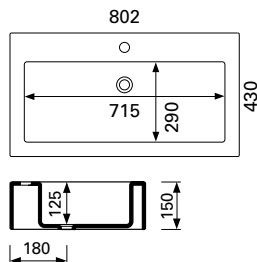

LVI-no: 5948512
EAN: 6415859485122

SUSA 1200 C

- mitat L1204 x S320/390 x K153 mm
- altaan syvyys 125 mm
- tason paksuus 15 mm

LVI-no: 5948513
EAN: 6415859485139

* kuvien hanat eivät sisälly tuotteisiin

CUBO 600

- mitat L602 x S430 x K150 mm
- altaan syvyys 125 mm

LVI-no: 5627342
EAN: 6415856273425

CUBO 800

- mitat L802 x S430 x K150 mm
- altaan syvyys 125 mm

LVI-no: 5627344
EAN: 6415856273449

CUBO 1000/430

- mitat L1002 x S430 x K145mm
- altaan syvyys 125 mm