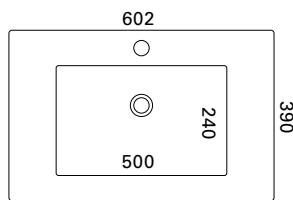

TERÄSALTAAT

AQUALINE	15
----------	----

POSLIINIALTAAT

DANCE	16
MOVE	16
MALJA-ALTAAT	17

* kuvan hana ei sisälly tuotteeseen

CLEVER 500 C

- mitat L502 x S390 x K40 mm
- reunan korkeus 40 mm
- altaan syvyys 120 mm

LVI-no: 5637351
EAN: 6415856373514

CLEVER 600 C

- mitat L602 x S390 x K40 mm
- reunan korkeus 40 mm
- altaan syvyys 120 mm

LVI-no: 5637352
EAN: 6415856373521

CLEVER 800 C

- mitat L802 x S390 x K40 mm
- reunan korkeus 40 mm
- altaan syvyys 120 mm