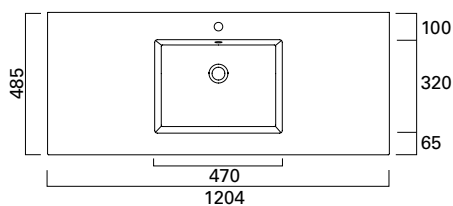

LVI-no: 5948514
EAN: 6415859485146

MERI 800 C

- mitat L803 x S485 x K15 mm
- altaan syvyys 110 mm
- tason paksuus 15 mm

LVI-no: 5948518
EAN: 6415859485184

MERI 900 L

- mitat L903 x S485 x K15 mm
- altaan syvyys 110 mm
- tason paksuus 15 mm

LVI-no: 5948515
EAN: 6415859485153

MERI 900 R

- mitat L903 x S485 x K15 mm
- altaan syvyys 110 mm
- tason paksuus 15 mm

LVI-no: 5948516
EAN: 6415859485160

MERI 1000 C

- mitat L1003 x S485 x K15 mm
- altaan syvyys 110 mm
- tason paksuus 15 mm

LVI-no: 5948519
EAN: 6415859485191

MERI 1200 C

- mitat L1204 x S485 x K15 mm
- altaan syvyys 110 mm
- tason paksuus 15 mm

LVI-no: 5948517
EAN: 6415859485177

MERI ERIKOISMITTA-ALLAS

Meri mitta-allas valmistetaan tilauksen mukaan haluttuun leveyteen. Maksimileveys on 2500 mm. Mitat: leveys 600-2500 mm, tason syvyys 485 mm, tason paksuus 15 mm.