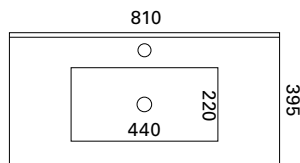

CLEVER 500/20 upotettava

- mitat L 502 x S390 x K20 mm
- reunan korkeus 20 mm
- altaan syvyys 120 mm

LVI-no: 5627349

EAN: 6415856273494

UPPO MARMORI

- mitat L510 x S390 mm
- altaan syvyys 120 mm

LVI-no: 5627382

LVI-no: 5948504

EAN: 8712465000632

DANCE POSLIINITASOALTAAT

* kuvan hana ei sisälly tuotteeseen

DANCE 600

- mitat L 610 x S 395 x K190 mm
- reunan korkeus 18 mm
- altaan syvyys 120 mm

LVI-no: 5617258
EAN: 6415856172582