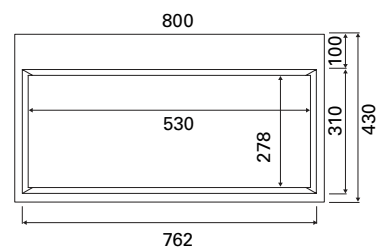

LVI-no: 5948514
EAN: 6415859485146

MERI 800 C

- mitat L803 x S485 x K15 mm
- altaan syvyys 110 mm
- tason paksuus 15 mm

LVI-no: 5948518
EAN: 6415859485184

MERI 900 L

- mitat L903 x S485 x K15 mm
- altaan syvyys 110 mm
- tason paksuus 15 mm

LVI-no: 5948515
EAN: 6415859485153

MERI 900 R

- mitat L903 x S485 x K15 mm
- altaan syvyys 110 mm
- tason paksuus 15 mm

LVI-no: 5948516
EAN: 6415859485160

MERI 1000 C

- mitat L1003 x S485 x K15 mm
- altaan syvyys 110 mm
- tason paksuus 15 mm

LVI-no: 5948519
EAN: 6415859485191

MERI 1200 C

- mitat L1204 x S485 x K15 mm
- altaan syvyys 110 mm
- tason paksuus 15 mm

LVI-no: 5948517
EAN: 6415859485177

MERI ERIKOISMITTA-ALLAS

Meri mitta-allas valmistetaan tilauksen mukaan haluttuun leveyteen. Maksimileveys on 2500 mm. Mitat: leveys 600-2500 mm, tason syvyys 485 mm, tason paksuus 15 mm.

* kuvan hana ei sisälly tuotteeseen

MODICO VALUMARMORIALTAAT

MODICO 600

- mitat L600 x S430 x K145 mm
- altaassa irrotettava vesilukon peittävä pohjalevy
- ei reikää ylivuodolle

LVI-no: 5627307
EAN: 6415856273074