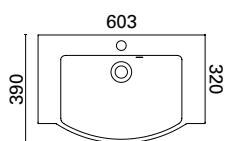

SUSA 600 C

- mitat L603 x S320/390 x K153 mm
- altaan syvyys 125 mm
- tason paksuus 15 mm

LVI-no: 5948510
EAN: 6415859485108