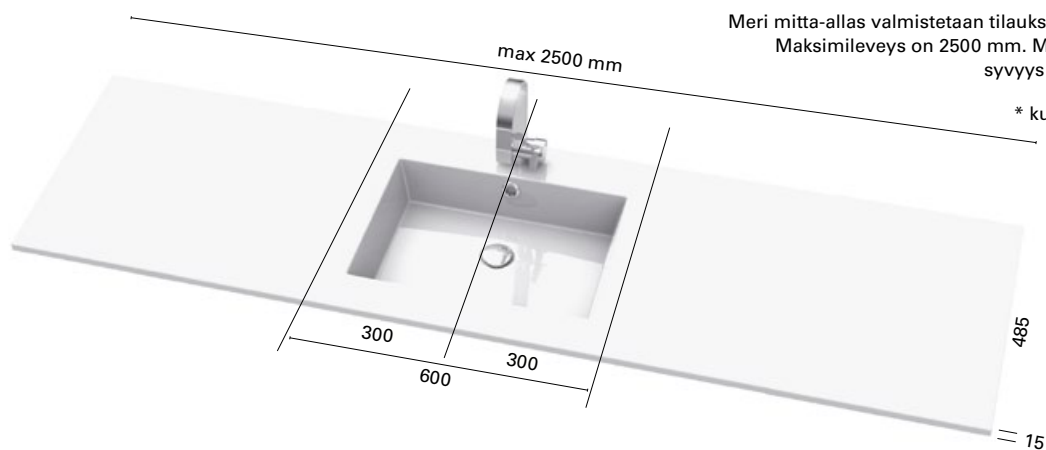

LVI-no: 5948519
EAN: 6415859485191

MERI 1200 C

- mitat L1204 x S485 x K15 mm
- altaan syvyys 110 mm
- tason paksuus 15 mm

LVI-no: 5948517
EAN: 6415859485177

MERI ERIKOISMITTA-ALLAS

Meri mitta-allas valmistetaan tilauksen mukaan haluttuun leveyteen. Maksimileveys on 2500 mm. Mitat: leveys 600-2500 mm, tason syvyys 485 mm, tason paksuus 15 mm.