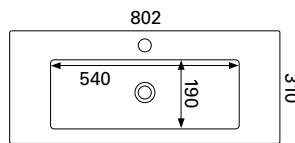

MINICLEVER 800 C
- mitat L 802 x S 310 x K 40 mm
- reunan korkeus 40 mm
- altaan syvyys 120 mm

LVI-no: 5637368
EAN: 6415856373682