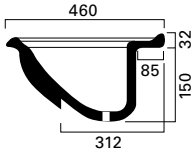

LVI-no: 5637360
 EAN: 6415856373606

MINICLEVER ERIKOISMITTA-ALLAS

MiniClever mitta-allas valmistetaan tilauksen mukaan haluttuun leveyteen. Maksimileveys on 2500 mm. Mitat: leveys 600-2500 mm, tason syvyys 310 mm, tason paksuus 20 mm.

MARILYN VALUMARMORIALTAAT

MARILYN 600 C
- mitat L602 x S330/460 mm
- altaan syvyys 120 mm

LVI-no: 5637301
EAN: 6415856373019

MARILYN 800 C
- mitat L802 x S330/460 mm
- altaan syvyys 120 mm

LVI-no: 5637304
EAN: 6415856373040