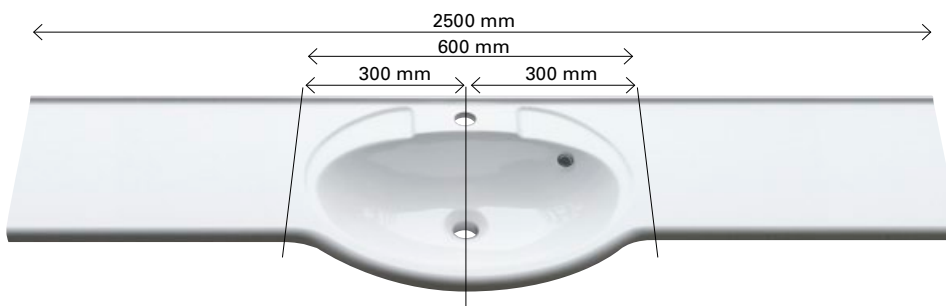

MARILYN 1500/2
- mitat L1510 x S330/460 mm
- altaan syvyys 120 mm

LVI-no: 5637313
EAN: 6415856373132

MARILYN ERIKOISMITTA-ALLAS

Marilyn erikoismitta-allas valmistetaan haluttuun leveyteen. Maksimileveys on 2500 mm. Mitat: leveys 600-2500 mm, kokonaissyvyys 445 mm (etureunasta takareunaan), tason syvyys 335 mm, asennussyvyys 307 mm, tason paksuus 25/35 mm. Vesilukko ja valkoiseksi maalattu etulevy kuuluvat toimitukseen. Etulevyn korkeus 120, 130, 137, 145, 155 tai 164 mm.