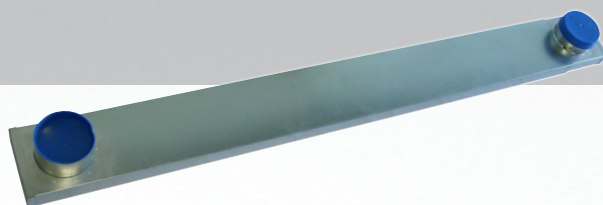

SAUNAKANAVA

Onnline-saunakanava

Saunakanava

Saunakanava

Onnline-saunakanava on teleskooppirakenteinen suorakaidekanava, jonka molemmissa päissä on pyöreät liitokset. Saunakanava asennetaan seinärakenteeseen.

Yläpäässä on kumirenkaallinen lähtökaulus kanavaliitosta varten ja alapäässä kanavakokoinen lähtökaulus venttiilin kehystä varten.

Koodi	SAP	Tyyppi	Pituus	Leveys	Korkeus
8268305	ABZ320	Saunakanava 100	1400-2400 mm	140 mm	40 mm
8268306	ABZ321	Saunakanava 125	1400-2400 mm	165 mm	40 mm