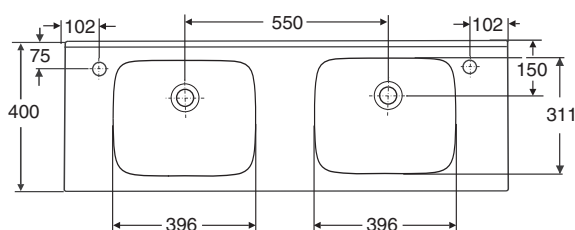

Keraaminen tasoallas • Heltäckande keramiskt tvättställ

1112501101 1200 x 400 x 170

Kannakkeet Konsoler

6104300001 395 mm

- Hanareiän koko $\varnothing$ 35 mm.
  Hanareiät on aina altaan sivuilla.
  Etureunan korkeus lattiasta 800-900 mm.
  Kiinnitetään kaappiin elastisella homesuojatulla massalla tai asennetaan kannakkeille.
  Kannakkeiden tuotenro 6104300001, pituus 395 mm.
  Kannakkeet tilattava erikseen.
  Allaskappi tuotenro 97902 sopii tähän pesuallaseen.
  Kaappi tilattava erikseen.
- Kranhålets dimension $\varnothing$ 35 mm.
  Kranhålen är placerade vid sidan av bassängerna.
  Framkantens höjd från golv 800-900 mm.
  Fästes på skåp med elastisk transparent mögelresistent massa eller monteras på konsoler.
  Konsolernas produkt nr 6104300001, längd 395 mm.
  Konsolerna beställs separat.
  Möbel nr 97902 passar detta tvättställ.
  Möbeln beställs separat.

Posliinutuotteiden päämitat tol. $\pm$ 2 %
Porslinsprodukternas huvudmått tol. $\pm$ 2 %

IDO Kylpyhuone Oy, Kaupintie 2, 00440 HELSINKI • IDO Badrum Oy Ab, Krämarvägen 2, 00440 HELSINGFORS
puh./tfn 010 662 3600, fax (09) 010 662 3620