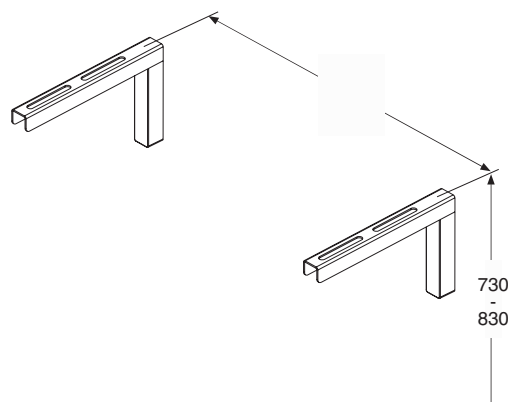

Kannakepari Seven D altaille Konsolpar för Seven D tvättställ 610970001/6109701001 195 mm

- Sopii Mosaik ja Trevi pesualtaisiin 1117201101, 1118901101
- Passar Mosaik och Trevi tvättställen 1117201101, 1118901101