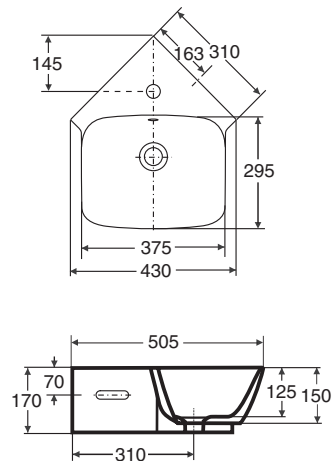

Ruuvikiinnitys • Bultupphängning

1111701101 430 x 505 x 170

- Hanareiän koko $\varnothing$ 35 mm.
  Pesuallas 1111701101 sopii IDO alakaappiin nro 98980 Etureunan korkeus lattiasta 800-900 mm.
- Kranhålets dimension $\varnothing$ 35 mm.
  Tvättställ nr 1111701101 passar IDO underskåp nr 98980 Framkantens höjd från golv 800-900 mm.

6100400001 M 10 x 120 mm

Posliinutuotteiden päämitat tol. $\pm$ 2 %
Porslinsprodukternas huvudmått tol. $\pm$ 2 %

Huom! Ruuvikiinnitysalkaat vaativat vahvistetun seinärakenteen.

Obs! Bultupphängda tvättställ fordrar förstärkt väggkonstruktion.

IDO Kylpyhuone Oy, Kaupintie 2, 00440 HELSINKI • IDO Badrum Oy Ab, Krämarvägen 2, 00440 HELSINGFORS
puh./tfn 010 662 3600, fax (09) 010 662 3620