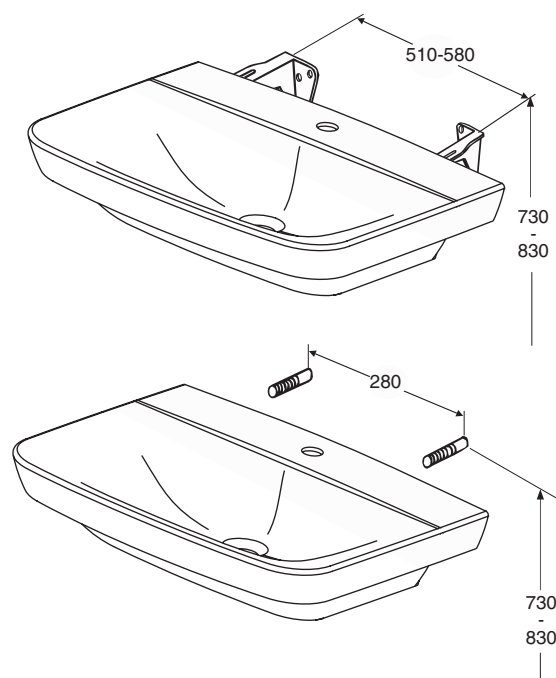

Kannake- ja ruuvi kiinnitys • Konsol och bultupphängning

1111501101 640 x 500 x 170

6100400001 M 10 x 120 mm

6101601001

6109800001
6109801001

- Hanareiän koko \varnothing 35 mm. Etureunan korkeus lattiasta 800-900 mm. **Kannakkeet nro 61098 tai nro 61016, pituus 240 mm, tilattava erikseen.**
- Kranhålets dimension \varnothing 35 mm. Framkantens höjd från golv 800-900 mm. **Konsolerna nr 61098 eller nr 61016, längd 240 mm, beställs separat.**