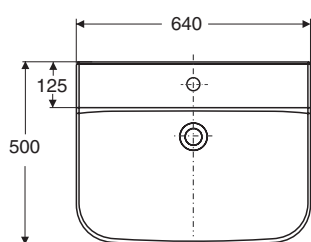

1111301001 560 x 440 x 170

- Hanareiän koko \varnothing 35 mm.
Etureunan korkeus lattiasta 800-900 mm.
Kannakkeet nro 61098 tai nro 61016, pituus 240 mm, tilattava erikseen.
- Kranhålets dimension \varnothing 35 mm.
Framkantens höjd från golv 800-900 mm.
Konsolerna nr 61098 eller nr 61016, längd 240 mm, beställs separat.

Ruuvikiinnitys • Bultupphängning

1111101101 400 x 280 x 170

- Hanareiän koko \varnothing 35 mm.
Etireunan korkeus lattiasta 800-900 mm.
- Kranhålets dimension \varnothing 35 mm.
Framkantens höjd från golv 800-900 mm.

Ruuvikiinnitys • Bultupphängning

1111401101 600 x 440 x 170

- Hanareiän koko \varnothing 35 mm.
Etireunan korkeus lattiasta 800-900 mm.
- Kranhålets dimension \varnothing 35 mm.
Framkantens höjd från golv 800-900 mm.

Kannake- ja ruuvi kiinnitys • Konsol och bultupphängning

1111501101 640 x 500 x 170

6100400001 M 10 x 120 mm

6101601001

6109800001
6109801001

- Hanareiän koko \varnothing 35 mm. Etureunan korkeus lattiasta 800-900 mm. **Kannakkeet nro 61098 tai nro 61016, pituus 240 mm, tilattava erikseen.**
- Kranhålets dimension \varnothing 35 mm. Framkantens höjd från golv 800-900 mm. **Konsolerna nr 61098 eller nr 61016, längd 240 mm, beställs separat.**