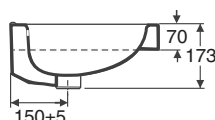

1111301001 560 x 440 x 170

- Hanareiän koko \varnothing 35 mm.
Etureunan korkeus lattiasta 800-900 mm.
Kannakkeet nro 61098 tai nro 61016, pituus 240 mm, tilattava erikseen.
- Kranhålets dimension \varnothing 35 mm.
Framkantens höjd från golv 800-900 mm.
Konsolerna nr 61098 eller nr 61016, längd 240 mm, beställs separat.

Ruuvikiinnitys • Bultupphängning

1111101101 400 x 280 x 170

- Hanareiän koko \varnothing 35 mm.
Etireunan korkeus lattiasta 800-900 mm.
- Kranhålets dimension \varnothing 35 mm.
Framkantens höjd från golv 800-900 mm.

Ruuvikiinnitys • Bultupphängning

1111401101 600 x 440 x 170

- Hanareiän koko \varnothing 35 mm.
Etireunan korkeus lattiasta 800-900 mm.
- Kranhålets dimension \varnothing 35 mm.
Framkantens höjd från golv 800-900 mm.

11125

1

IDO/nro nr	LVI-nro/VVS-nr	Paino/Vikt (kg)
1112501101	5611000	18,0

- Pesuallas valmistetaan valkoisena.
- Tvättstället tillverkas i vitt.

Keraaminen tasoallas • Heltäckande keramiskt tvättställ

1112501101 1200 x 400 x 170