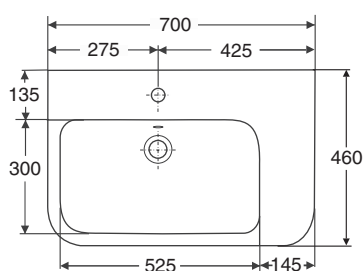

Ruuvikiinnitys • Bultupphängning

1111801101 700 x 460 x 170

- Hanareian koko $\varnothing$ 35 mm.
  Huom! Hanareikä ei ole pesualtaan keskellä. Etureunan korkeus lattiasta 800-900 mm.
- Kranhålets dimension $\varnothing$ 35 mm.
  Obs! Kranhålet är inte mitten av tvättstället. Framkantens höjd från golv 800-900 mm.