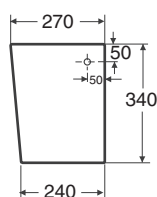

Seinäkupu • Halvpelare

5101401001 (265-300) x 340 x (240-270)

- Sopii seuraaviin pesuallaisiin: Seven D 1111401101, 1111501101, 1111801101.
- Passar till följande tvättställ: Seven D 1111401101, 1111501101, 1111801101.