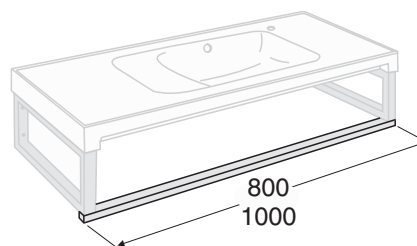

Pyyhetanko Handduksstång

8109500001 800 mm
8109300001 1000 mm