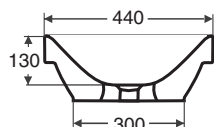

Pesuallas tason päälle tai upotettu tason Tvättställ monterat på skiva eller infällt i skiva

1111601101 600 x 440 x 170

- Pesualtaassa ei ole hanareikää.

A- Asennus tason päälle:

Pesuallas asennetaan tason päälle. Pesualtaan ja levyn välinen sauma tiivistetään silikonilla. Käytä väritöntä elastista homesuojattua massaa. Tason minimisyvyys 470 mm.

B- Upotus tason:

Pesuallas upotetaan tason. Pesualtaan kiinnitetään pöytälevyyn silikonilla. Käytä väritöntä elastista homesuojattua massaa. Tason minimisyvyys 470 mm. Sahausmalli pakkauksessa. Käytä sahausmallia, kun teet reikää tason.

- Inget kranhål i tvättstället.

A- Montering på bänkskiva:

Tvättstället monteras på bänkskivan. Fogen mellan tvättställ och skiva tätas med silikon. Använd transparent elastisk mögelresistent massa. Skivans min djup 470 mm.

B- Tvättstället fälls in i bordsskiva:

Tvättstället fälls in i bordsskivan. Fästes i bordsskiva med silikon. Använd transparent elastisk mögelresistent massa. Skivans min djup 470 mm. Schablon medföljer. Använd schablon vid håltagning i skivan.

Posliinutuotteiden päämitat tol. ± 2 %

Porslinsprodukternas huvudmätt tol. ±2 %