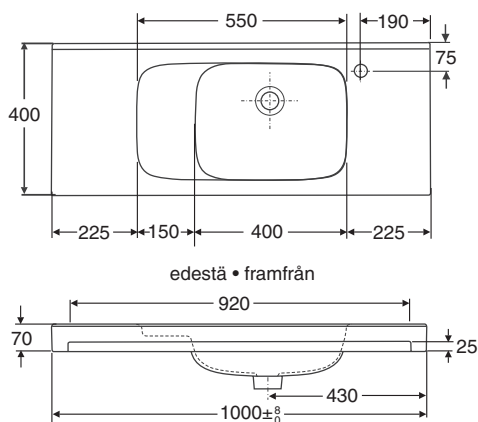

- Kranhålets dimension $\varnothing$ 35 mm. Kranhål till höger.
- Framkantens höjd från golv 800-900 mm.
- Fästes på skåp med elastisk transparent mögelresistent massa eller monteras på konsoler.
- Konsolernas produktnr 6104300001, längd 395 mm.
- Konsolerna beställs separat.
- Möbel nr 97900 tvättställ nr 1112101101 och möbel nr 97901 passar tvättställ nr 1112301101.
- Möbeln beställs separat.

Kannakkeet Konsoler

6104300001 395 mm

Pyyheliinatanko Handduksstång

8109500001 800 mm

8109300001 1000 mm

Posliinutuotteiden päämitat tol. $\pm$ 2 %
Porslinsprodukternas huvudmått tol. $\pm$ 2 %