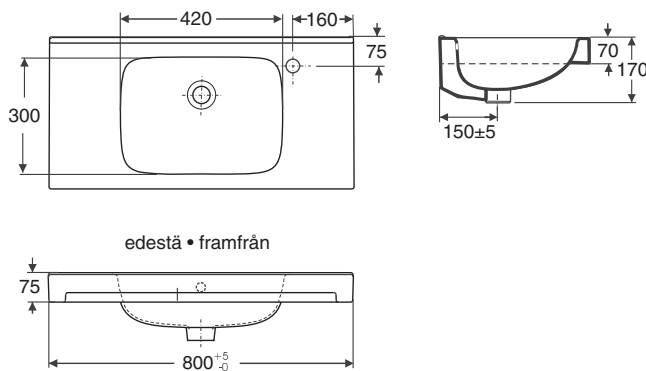

Keraaminen tasoallas • Heltäckande keramiskt tvättställ

1112101101 800 x 400 x 170

- Hanareiän koko $\varnothing$ 35 mm. Hanareikä oikealla.
- Etureunan korkeus lattiasta 800-900 mm.
- Kiinnitetään kaappiin elastisella homesuojatulla massalla tai asennetaan kannakkeille.
- Kannakkeiden tuotenro 6104300001, pituus 395 mm.
- Kannakkeet tilattava erikseen.
- Allaskaappi tuotenro 97900 sopii pesualtaaseen nro 1112101101 ja allaskaappi nro 97901 pesualtaaseen nro 1112301101.
- Kaappi tilattava erikseen.

1112301101 1000 x 400 x 170