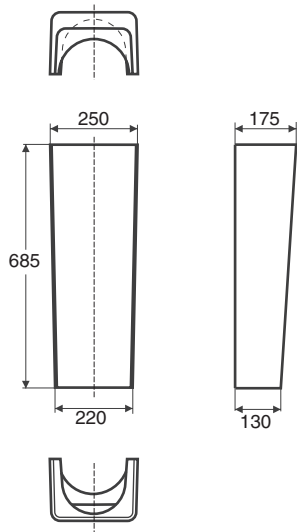

Pesualtaan jalka • Tvättställspelare

5101201001 (220-250) x 685 x (130-175)

- Pesualtaan jalka asennetaan pesualtaan asennuksen yhteydessä siten, että pesuallas lepää jalan päällä.
- Tvättställspelaren bör monteras tillika med tvättstället så, att tvättstället vilar på pelaren.
- Sopii pesualtasiin 1111301101, 1111401101 ja 1111501101.
- Passar till tvättställen 1111301101, 1111401101 och 1111501101.

Posliinutuotteiden päämitat tol. ± 2 %
Porslinsprodukternas huvudmått tol. ± 2 %

Huom! Asennetaan leveämpi pää ylöspäin pesualtaassa olevaan uraan.

Obs! Monteras i tvättställets fördjupning med bredare ändan uppåt.

IDO Kylpyhuone Oy, Kaupintie 2, 00440 HELSINKI • IDO Badrum Oy Ab, Krämarvägen 2, 00440 HELSINGFORS
puh./tfn 010 662 3600, fax (09) 010 662 3620