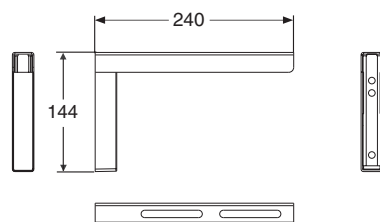

610980001/6109801001 240 mm

- Sopii Seven D pesualtaisiin 1111201101, 1111301101, 1111501101
- Passar Seven D tvättställen 1111201101, 1111301101, 1111501101