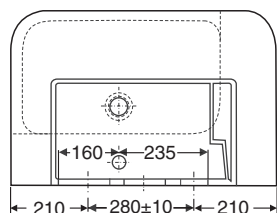

Ruuvikiinnitys • Bultupphängning

1111801101 700 x 460 x 170

- Hanareian koko $\varnothing$ 35 mm.
  Huom! Hanareikä ei ole pesualtaan keskellä. Etureunan korkeus lattiasta 800-900 mm.
- Kranhålets dimension $\varnothing$ 35 mm.
  Obs! Kranhålet är inte mitten av tvättstället. Framkantens höjd från golv 800-900 mm.