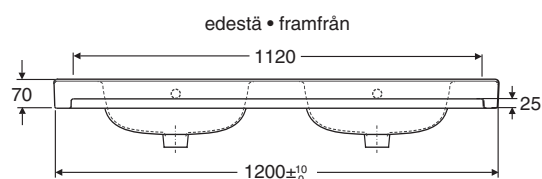

Keraaminen tasoallas • Heltäckande keramiskt tvättställ

1112501101 1200 x 400 x 170

Kannakkeet Konsoler

6104300001 395 mm

- Hanareiän koko $\varnothing$ 35 mm.
  Hanareiät on aina altaan sivuilla.
  Etureunan korkeus lattiasta 800-900 mm.
  Kiinnitetään kaappiin elastisella homesuojatulla massalla tai asennetaan kannakkeille.
  Kannakkeiden tuotenro 6104300001, pituus 395 mm.
  Kannakkeet tilattava erikseen.
  Allaskappi tuotenro 97902 sopii tähän pesuallaseen.
  Kaappi tilattava erikseen.
- Kranhålets dimension $\varnothing$ 35 mm.
  Kranhålen är placerade vid sidan av bassängerna.
  Framkantens höjd från golv 800-900 mm.
  Fästes på skåp med elastisk transparent mögelresistent massa eller monteras på konsoler.
  Konsolernas produkt nr 6104300001, längd 395 mm.
  Konsolerna beställs separat.
  Möbel nr 97902 passar detta tvättställ.
  Möbeln beställs separat.

Posliinutuotteiden päämitat tol. $\pm$ 2 %
Porslinsprodukternas huvudmått tol. $\pm$ 2 %

IDO Kylpyhuone Oy, Kaupintie 2, 00440 HELSINKI • IDO Badrum Oy Ab, Krämarvägen 2, 00440 HELSINGFORS
puh./tfn 010 662 3600, fax (09) 010 662 3620