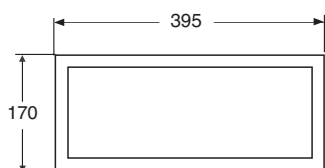

Kannakepari Seven D tasoaltaille Konsolpar för Seven D möbeltvättställ

6104300001 395 mm