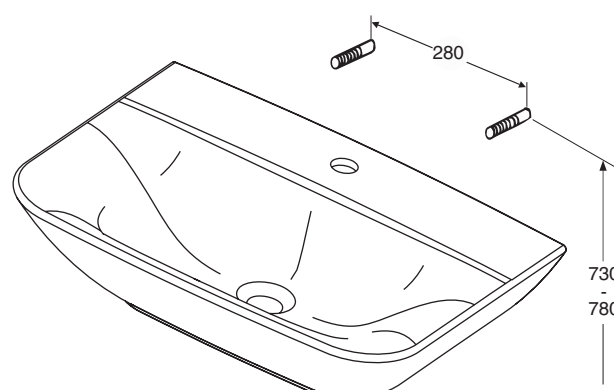

Ruuvikiinnitys • Bultupphängning

1111401101 600 x 440 x 170

- Hanareiän koko $\varnothing$ 35 mm.
  Etireunan korkeus lattiasta 800-900 mm.
- Kranhålets dimension $\varnothing$ 35 mm.
  Framkantens höjd från golv 800-900 mm.

Posliinutuotteiden päämitat tol. $\pm$ 2 %
Porslinsprodukternas huvudmått tol. $\pm$ 2 %

- **Huom!** Ruuvikiinnitysalkaat vaativat vahvistetun seinärakenteen.
- **Obs!** Bultupphängda tvättställ fordrar förstärkt väggkonstruktion.