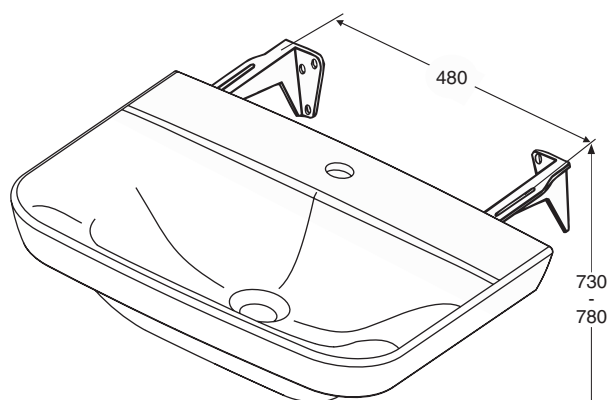

Kannakekiinnitys • Konsolupphängning

1111301001 560 x 440 x 170

- Hanareiän koko $\varnothing$ 35 mm.
  Etureunan korkeus lattiasta 800-900 mm.
  Kannakkeet nro 61098 tai nro 61016, pituus 240 mm, tilattava erikseen.
- Kranhålets dimension $\varnothing$ 35 mm.
  Framkantens höjd från golv 800-900 mm.
  Konsolerna nr 61098 eller nr 61016, längd 240 mm, beställs separat.

6101601001

6109800001
6109801001

Posliinutuotteiden päämitat tol. $\pm$ 2 %
Porslinsprodukternas huvudmått tol. $\pm$ 2 %