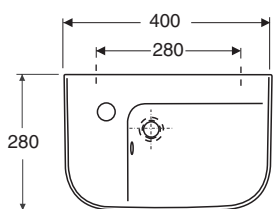

1111301001 560 x 440 x 170

- Hanareiän koko \varnothing 35 mm.
Etureunan korkeus lattiasta 800-900 mm.
Kannakkeet nro 61098 tai nro 61016, pituus 240 mm, tilattava erikseen.
- Kranhålets dimension \varnothing 35 mm.
Framkantens höjd från golv 800-900 mm.
Konsolerna nr 61098 eller nr 61016, längd 240 mm, beställs separat.

6101601001

6109800001
6109801001

Posliinutuotteiden päämitat tol. \pm 2 %
Porslinsprodukternas huvudmått tol. \pm 2 %

IDO Seven D Pesuallas • Tvättställ

11111

1

IDO/nro nr	LVI-nro/VVS-nr	Paino/Vikt (kg)
1111101101	5611703	9,0

Ruuvikiinnitys • Bultupphängning

1111101101 400 x 280 x 170

- Hanareiän koko \varnothing 35 mm.
Etireunan korkeus lattiasta 800-900 mm.
- Kranhålets dimension \varnothing 35 mm.
Framkantens höjd från golv 800-900 mm.

Ruuvikiinnitys • Bultupphängning

1111401101 600 x 440 x 170

- Hanareiän koko \varnothing 35 mm.
Etireunan korkeus lattiasta 800-900 mm.
- Kranhålets dimension \varnothing 35 mm.
Framkantens höjd från golv 800-900 mm.