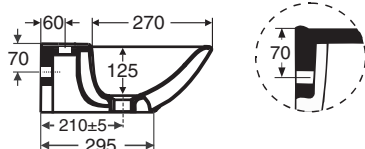

Ruuvikiinnitys • Bultupphängning

1111101101 400 x 280 x 170

- Hanareiän koko \varnothing 35 mm.
Etireunan korkeus lattiasta 800-900 mm.
- Kranhålets dimension \varnothing 35 mm.
Framkantens höjd från golv 800-900 mm.

Ruuvikiinnitys • Bultupphängning

1111401101 600 x 440 x 170

- Hanareiän koko \varnothing 35 mm.
Etireunan korkeus lattiasta 800-900 mm.
- Kranhålets dimension \varnothing 35 mm.
Framkantens höjd från golv 800-900 mm.