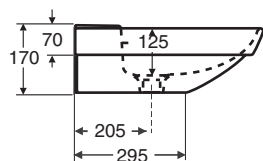

Kannake- ja ruuvi kiinnitys • Konsol och bultupphängning

1111501101 640 x 500 x 170

6100400001 M 10 x 120 mm

6101601001

6109800001
6109801001