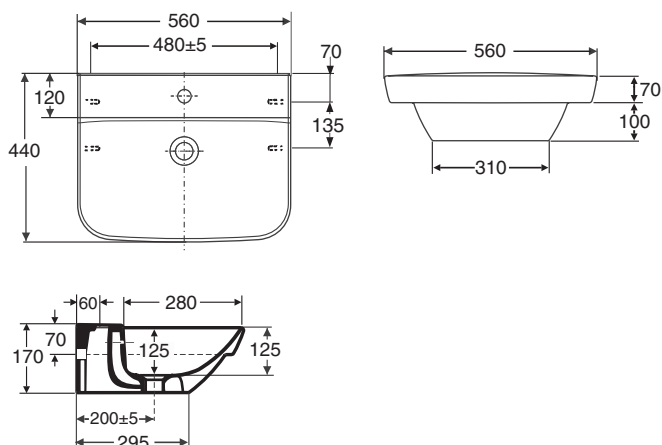

Kannakekiinnitys • Konsolupphängning

1111201101 500 x 360 x 170

- Hanareiän koko \varnothing 35 mm.
Etureunan korkeus lattiasta 800-900 mm.
Kannakkeet nro 61098 tai nro 61016, pituus 240 mm, tilattava erikseen.
- Kranhåålets dimension \varnothing 35 mm.
Framkantens höjd från golv 800-900 mm.
Konsolerna nr 61098 eller nr 61016, längd 240 mm, beställs separat.

6101601001

6109800001
6109801001

Posliinutuotteiden päämitat tol. \pm 2 %
Porslinsprodukternas huvudmått tol. \pm 2 %

IDO Kylpyhuone Oy, Kaupintie 2, 00440 HELSINKI • IDO Badrum Oy Ab, Kråmarvägen 2, 00440 HELSINGFORS
puh./tfn 010 662 3600, fax (09) 010 662 3620

1111301001 560 x 440 x 170

- Hanareiän koko \varnothing 35 mm.
Etureunan korkeus lattiasta 800-900 mm.
Kannakkeet nro 61098 tai nro 61016, pituus 240 mm, tilattava erikseen.
- Kranhålets dimension \varnothing 35 mm.
Framkantens höjd från golv 800-900 mm.
Konsolerna nr 61098 eller nr 61016, längd 240 mm, beställs separat.

Ruuvikiinnitys • Bultupphängning

1111101101 400 x 280 x 170

- Hanareiän koko \varnothing 35 mm.
Etireunan korkeus lattiasta 800-900 mm.
- Kranhålets dimension \varnothing 35 mm.
Framkantens höjd från golv 800-900 mm.