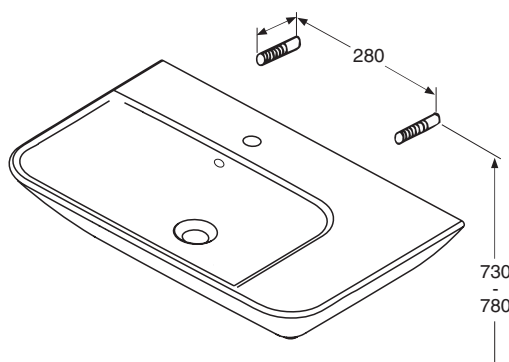

Ruuvikiinnitys • Bultupphängning

1111801101 700 x 460 x 170

- Hanareian koko $\varnothing$ 35 mm.
  Huom! Hanareikä ei ole pesualtaan keskellä. Etureunan korkeus lattiasta 800-900 mm.
- Kranhålets dimension $\varnothing$ 35 mm.
  Obs! Kranhålet är inte mitten av tvättstället. Framkantens höjd från golv 800-900 mm.