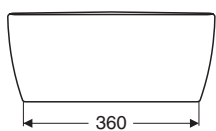

Ruuvikiinnitys • Bultupphängning

1111101101 400 x 280 x 170

- Hanareiän koko $\varnothing$ 35 mm.
  Etireunan korkeus lattiasta 800-900 mm.
- Kranhålets dimension $\varnothing$ 35 mm.
  Framkantens höjd från golv 800-900 mm.