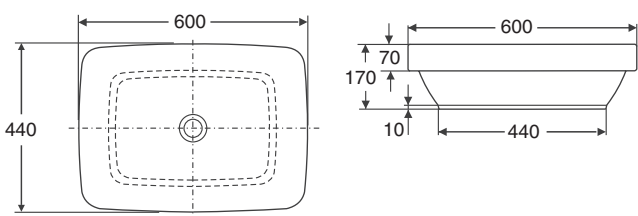

Pesuallas tason päälle tai upotettu tason Tvättställ monterat på skiva eller infällt i skiva

1111601101 600 x 440 x 170

- Pesualtaassa ei ole hanareikää.

A- Asennus tason päälle:

Pesuallas asennetaan tason päälle. Pesualtaan ja levyn välinen sauma tiivistetään silikonilla. Käytä väritöntä elastista homesuojattua massaa. Tason minimisyvyys 470 mm.

B- Upotus tason:

Pesuallas upotetaan tason. Pesualtaan kiinnitetään pöytälevyyn silikonilla. Käytä väritöntä elastista homesuojattua massaa. Tason minimisyvyys 470 mm. Sahausmalli pakkauksessa. Käytä sahausmallia, kun teet reikää tason.

- Inget kranhål i tvättstället.

A- Montering på bänkskiva:

Tvättstället monteras på bänkskivan. Fogen mellan tvättställ och skiva tätas med silikon. Använd transparent elastisk mögelresistent massa. Skivans min djup 470 mm.

B- Tvättstället fälls in i bordsskiva:

Tvättstället fälls in i bordsskivan. Fästes i bordsskiva med silikon. Använd transparent elastisk mögelresistent massa. Skivans min djup 470 mm. Schablon medföljer. Använd schablon vid håltagning i skivan.

Posliinutuotteiden päämitat tol. ± 2 %

Porslinsprodukternas huvudmätt tol. ±2 %