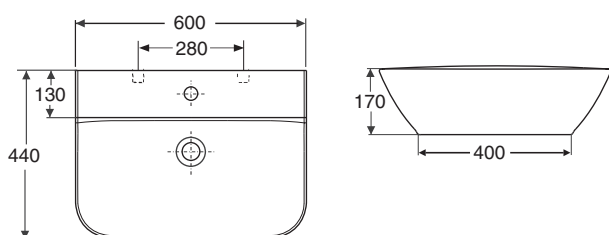

Ruuvikiinnitys • Bultupphängning

1111401101 600 x 440 x 170

- Hanareiän koko $\varnothing$ 35 mm.
  Etireunan korkeus lattiasta 800-900 mm.
- Kranhålets dimension $\varnothing$ 35 mm.
  Framkantens höjd från golv 800-900 mm.

Posliinutuotteiden päämitat tol. $\pm$ 2 %
Porslinsprodukternas huvudmått tol. $\pm$ 2 %

- **Huom!** Ruuvikiinnitysalkaat vaativat vahvistetun seinärakenteen.
- **Obs!** Bultupphängda tvättställ fordrar förstärkt väggkonstruktion.