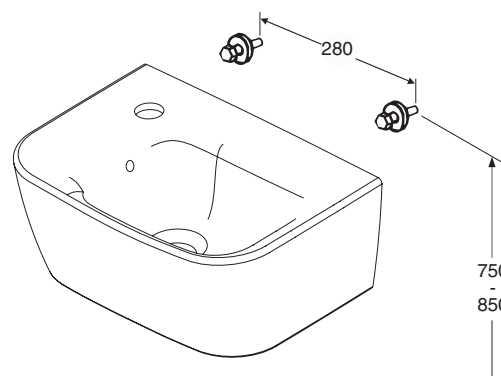

- Hanareiän koko $\varnothing$ 35 mm.
  Etireunan korkeus lattiasta 800-900 mm.
- Kranhålets dimension $\varnothing$ 35 mm.
  Framkantens höjd från golv 800-900 mm.

6103600001 M8 x 75 mm

Posliinutuotteiden päämitat tol. ± 2 %
Porslinsprodukternas huvudmått tol. ± 2 %

- **Huom!** Ruuvikiinnityksaltaat vaativat vahvistetun seinärakenteen.
- **Obs!** Bultupphängda tvättställ fordrar förstärkt väggkonstruktion.

IDO Kylpyhuone Oy, Kaupintie 2, 00440 HELSINKI • IDO Badrum Oy Ab, Krämarvägen 2, 00440 HELSINGFORS
puh./tfn 010 662 3600, fax (09) 010 662 3620