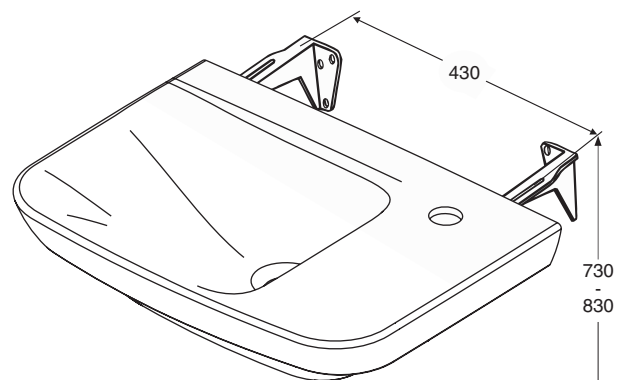

Kannakekiinnitys • Konsolupphängning

1111201101 500 x 360 x 170

- Hanareiän koko $\varnothing$ 35 mm.
  Etureunan korkeus lattiasta 800-900 mm.
  Kannakkeet nro 61098 tai nro 61016, pituus 240 mm, tilattava erikseen.
- Kranhåålets dimension $\varnothing$ 35 mm.
  Framkantens höjd från golv 800-900 mm.
  Konsolerna nr 61098 eller nr 61016, längd 240 mm, beställs separat.

6101601001

6109800001
6109801001

Posliinutuotteiden päämitat tol. $\pm$ 2 %
Porslinsprodukternas huvudmått tol. $\pm$ 2 %

IDO Kylpyhuone Oy, Kaupintie 2, 00440 HELSINKI • IDO Badrum Oy Ab, Kråmarvägen 2, 00440 HELSINGFORS
puh./tfn 010 662 3600, fax (09) 010 662 3620