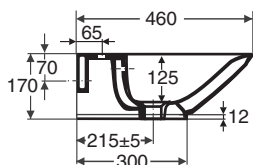

Ruuvikiinnitys • Bultupphängning

1111801101 700 x 460 x 170

- Hanareian koko $\varnothing$ 35 mm.
  Huom! Hanareikä ei ole pesualtaan keskellä. Etureunan korkeus lattiasta 800-900 mm.
- Kranhålets dimension $\varnothing$ 35 mm.
  Obs! Kranhålet är inte mitten av tvättstället. Framkantens höjd från golv 800-900 mm.