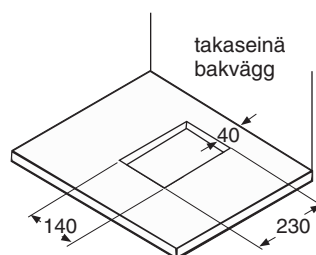

- **A) Asennus tason päälle:** Pesuallas asennetaan tason päälle. Pesualtaan ja levyn välinen sauma tiivistetään silikonilla. Käytä väritöntä elastista homesuojattua massaa. Tason minimisyvyys 480 mm.
- **A) Montering på bänkskiva:** Tvättstället monteras på bänkskivan. Fogen mellan tvättställ och skiva tätas med silikon. Använd transparent elastisk mögelresistent massa. Skivans min djup 470 mm.

Huom! Ruuvikiinnitysalkuat vaativat vahvistetun seinärakenteen.

Obs! Bultupphängda tvättställ fordrar förstärkt väggkonstruktion.

Posliinutuotteiden päämitat tol. $\pm$ 2 %
Porslinsprodukternas huvudmått tol. $\pm$ 2 %