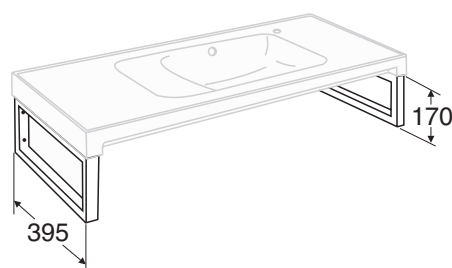

Kannakepari Seven D tasoaltaille Konsolpar för Seven D möbeltvättställ

6104300001 395 mm