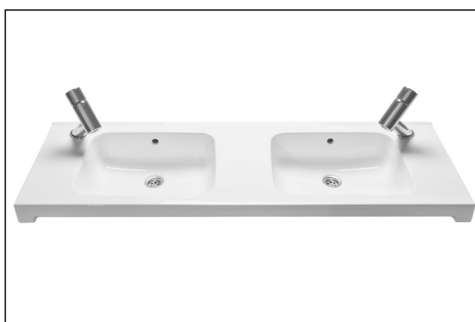

IDO Seven D Pesuallas • Tvättställ

11125

1

IDO/nro nr	LVI-nro/VVS-nr	Paino/Vikt (kg)
1112501101	5611000	18,0

- Pesuallas valmistetaan valkoisena.
- Tvättstället tillverkas i vitt.