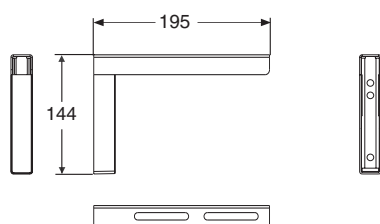

Kannakepari Seven D altaille Konsolpar för Seven D tvättställ 610970001/6109701001 195 mm

- Sopii Mosaik ja Trevi pesualtaisiin 1117201101, 1118901101
- Passar Mosaik och Trevi tvättställen 1117201101, 1118901101