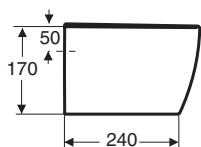

Kannakekiinnitys • Konsolupphängning

1111201101 500 x 360 x 170

- Hanareiän koko \varnothing 35 mm.
Etureunan korkeus lattiasta 800-900 mm.
Kannakkeet nro 61098 tai nro 61016, pituus 240 mm, tilattava erikseen.
- Kranhåålets dimension \varnothing 35 mm.
Framkantens höjd från golv 800-900 mm.
Konsolerna nr 61098 eller nr 61016, längd 240 mm, beställs separat.

1111301001 560 x 440 x 170

- Hanareiän koko \varnothing 35 mm.
Etureunan korkeus lattiasta 800-900 mm.
Kannakkeet nro 61098 tai nro 61016, pituus 240 mm, tilattava erikseen.
- Kranhålets dimension \varnothing 35 mm.
Framkantens höjd från golv 800-900 mm.
Konsolerna nr 61098 eller nr 61016, längd 240 mm, beställs separat.

6101601001

6109800001
6109801001

Posliinutuotteiden päämitat tol. \pm 2 %
Porslinsprodukternas huvudmått tol. \pm 2 %

IDO Seven D Pesuallas • Tvättställ

11111

1

IDO/nro nr	LVI-nro/VVS-nr	Paino/Vikt (kg)
1111101101	5611703	9,0

Ruuvikiinnitys • Bultupphängning

1111101101 400 x 280 x 170

- Hanareiän koko \varnothing 35 mm.
Etireunan korkeus lattiasta 800-900 mm.
- Kranhålets dimension \varnothing 35 mm.
Framkantens höjd från golv 800-900 mm.