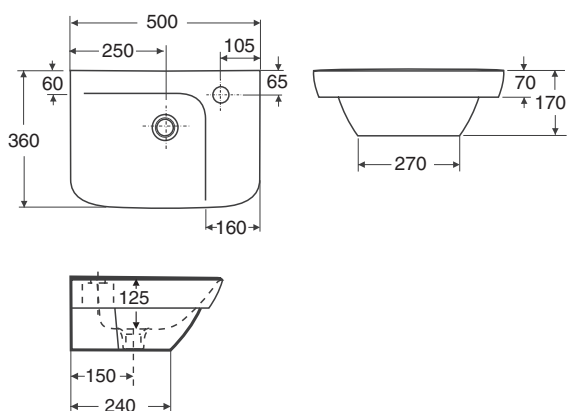

Kannakekiinnitys • Konsolupphängning

1111201101 500 x 360 x 170

- Hanareiän koko \varnothing 35 mm.
Etureunan korkeus lattiasta 800-900 mm.
Kannakkeet nro 61098 tai nro 61016, pituus 240 mm, tilattava erikseen.
- Kranhåålets dimension \varnothing 35 mm.
Framkantens höjd från golv 800-900 mm.
Konsolerna nr 61098 eller nr 61016, längd 240 mm, beställs separat.

1111301001 560 x 440 x 170

- Hanareiän koko \varnothing 35 mm.
Etureunan korkeus lattiasta 800-900 mm.
Kannakkeet nro 61098 tai nro 61016, pituus 240 mm, tilattava erikseen.
- Kranhålets dimension \varnothing 35 mm.
Framkantens höjd från golv 800-900 mm.
Konsolerna nr 61098 eller nr 61016, längd 240 mm, beställs separat.

Ruuvikiinnitys • Bultupphängning

1111101101 400 x 280 x 170

- Hanareiän koko \varnothing 35 mm.
Etireunan korkeus lattiasta 800-900 mm.
- Kranhålets dimension \varnothing 35 mm.
Framkantens höjd från golv 800-900 mm.

Ruuvikiinnitys • Bultupphängning

1111401101 600 x 440 x 170

- Hanareiän koko \varnothing 35 mm.
Etireunan korkeus lattiasta 800-900 mm.
- Kranhålets dimension \varnothing 35 mm.
Framkantens höjd från golv 800-900 mm.