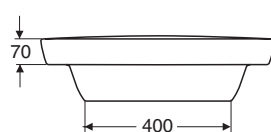

Kannake- ja ruuvi kiinnitys • Konsol och bultupphängning

1111501101 640 x 500 x 170

6100400001 M 10 x 120 mm

6101601001

6109800001
6109801001