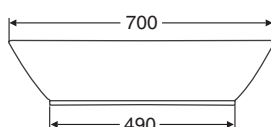

Ruuvikiinnitys • Bultupphängning

1111801101 700 x 460 x 170

- Hanareian koko $\varnothing$ 35 mm.
  Huom! Hanareikä ei ole pesualtaan keskellä. Etureunan korkeus lattiasta 800-900 mm.
- Kranhålets dimension $\varnothing$ 35 mm.
  Obs! Kranhålet är inte mitten av tvättstället. Framkantens höjd från golv 800-900 mm.