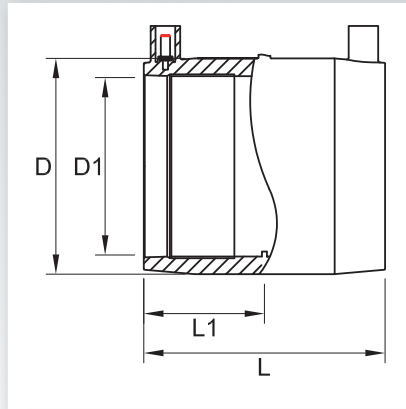

Coupler

PE100 | Water PN 16 | Gas 10 Bar

4mm PIN FITTING CODE	4.7mm PIN FITTING CODE	FITTING SIZE (mm)	L (mm)	L1 (mm)	D (mm)	D1 (mm)	FUSION TIME (secs)	COOLING TIME (mins)	WEIGHT (kg)	BOX QUANTITY	BOX SIZE (W X L X D) mm
CBKHFM20	CBKHA20	20	77	37.5	29	20	35	3	0.04	100	295 X 485 X 199
CBKHFM25	CBKHA25	25	77	37.5	33.5	25	30	3	0.04	100	295 X 485 X 199
CBKHFM32	CBKHA32	32	77	37.5	43	32	45	3	0.06	80	295 X 485 X 199
CBKHFM40	CBKHA40	40	90	44	51.5	40	40	5	0.09	100	295 X 485 X 333
CBKHFM50	CBKHA50	50	91	44	61.5	50	90	5	0.10	70	295 X 485 X 333
CBKHFM63	CBKHA63	63	102	49	77	63	35	3	0.15	30	295 X 485 X 199
CBKHFM75	CBKHA75	75	120	59	92	75	50	5	0.27	45	295 X 485 X 424
CBKHFM90	CBKHA90	90	122	60	110	90	90	10	0.34	30	295 X 485 X 424
CBKHFM110	CBKHA110	110	144	70	133	110	160	10	0.57	14	295 X 485 X 333
CBKHFM125	CBKHA125	125	154	80	151	125	200	10	0.77	12	295 X 485 X 333
CBKHFM140	CBKHA140	140	165	79	172	140	160	10	1.45	6	295 X 485 X 333
CBKHFM160	CBKHA160	160	175	86	195	160	300	20	1.41	4	232 X 453 X 387
CBKHFM180	CBKHA180	180	185	91	220	180	360	20	1.92	4	232 X 453 X 387
CBKHFM200	CBKHA200	200	186	92	243	200	440	20	2.31	4	295 X 485 X 424
CBKHFM225	CBKHA225	225	222	109	270	225	600	30	3.60	2	295 X 485 X 333
CBKHFM250	CBKHA250	250	220	108	300	250	900	30	4.28	2	295 X 485 X 333
CBKHFM280	CBKHA280	280	260	127	345	280	900	30	8.32	1	435 X 330 X 369
CBKHFM315	CBKHM315	315	261	128	386	315	1140	30	10.10	1	295 X 485 X 424
CBKHFM355	CBKHM355	355	260	126	437	355	1200	30	12.30	1	295 X 485 X 424