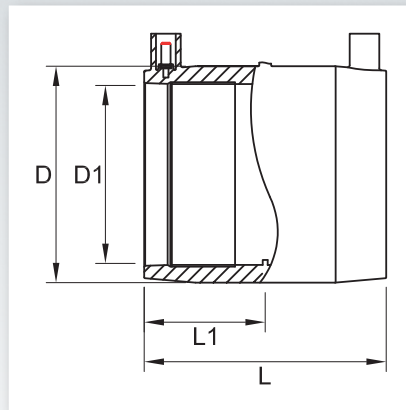

Coupler

PE80 | Gas 7 Bar

4.7mm PIN FITTING CODE	FITTING SIZE (mm)	L (mm)	L1 (mm)	D (mm)	D1 (mm)	FUSION TIME (secs)	COOLING TIME (mins)	WEIGHT (kg)	BOX QUANTITY	BOX SIZE (W X L X D) mm
CYA20	20	77	37.5	29	20	35	3	0.04	100	295 X 485 X 199
CYA25	25	77	37.5	33.5	25	30	3	0.04	100	295 X 485 X 199
CYA32	32	77	37.5	43	32	45	3	0.06	80	295 X 485 X 199
CYA63	63	102	49	77	63	35	3	0.15	30	295 X 485 X 199
CYA90	90	122	60	110	90	90	10	0.40	30	295 X 485 X 424
CYA125	125	154	75	151	125	200	10	0.77	12	295 X 485 X 333
CYA180	180	185	91	220	180	360	20	1.92	4	232 X 453 X 387