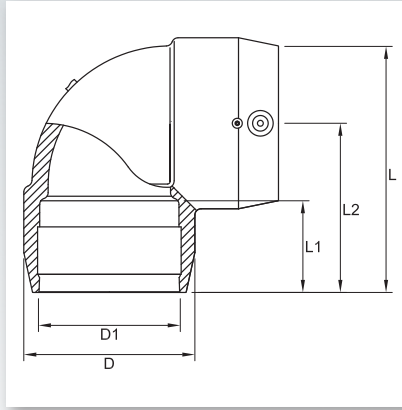

90° Elbow

PE100 | Water PN 16 | Gas 10 Bar

4mm PIN FITTING CODE	4.7mm PIN FITTING CODE	FITTING SIZE (mm)	L (mm)	L1 (mm)	L2 (mm)	D (mm)	D1 (mm)	FUSION TIME (secs)	COOLING TIME (mins)	WEIGHT (kg)	BOX QUANTITY	BOX SIZE (W X L X D) mm
EBKHFM20X90	EBKHA20X90	20 x 90deg	83	40	63	43	20	35	3	0.15	40	295 X 485 X 199
EBKHFM25X90	EBKHA25X90	25 x 90deg	76	41	60	35	25	30	3	0.06	100	295 X 485 X 333
EBKHFM32X90	EBKHA32X90	32 x 90deg	84	40	62	44	32	60	5	0.10	80	295 X 485 X 333
EBKHFM40X90	EBKHA40X90	40 x 90deg	91	42	65	52	40	50	5	0.12	65	295 X 485 X 333
EBKHFM50X90	EBKHA50X90	50 x 90deg	103	45	72	63	50	90	5	0.17	50	295 X 485 X 333
EBKHFM63X90	EBKHA63X90	63 x 90deg	123	50	84	81	63	35	5	0.31	25	295 X 485 X 333
EBKHFM75X90	EBKHA75X90	75 x 90deg	141	53	92	95	75	70	5	0.44	20	295 X 485 X 333
EBKHFM90X90	EBKHA90X90	90 x 90deg	165	60	109	113	90	90	10	0.68	15	295 X 485 X 424
EBKHFM110X90	EBKHA110X90	110 x 90deg	204	73	135	137	110	160	15	1.15	6	295 X 485 X 333
EBKHFM125X90	EBKHA125X90	125 x 90deg	228	78	152	154	125	200	15	1.64	6	295 X 485 X 424
EBKHFM160X90	EBKHA160X90	160 x 90deg	305	87	205	201	160	360	20	5.00	2	295 X 485 X 424
EBKHFM180X90	EBKHA180X90	180 x 90deg	308	90	197	222	180	360	20	4.12	2	575 X 315 X 329

90° Elbow

PE80 | Gas 7 Bar

4.7mm PIN FITTING CODE	FITTING SIZE (mm)	L (mm)	L1 (mm)	L2 (mm)	D (mm)	D1 (mm)	FUSION TIME (secs)	COOLING TIME (mins)	WEIGHT (kg)	BOX QUANTITY	BOX SIZE (W X L X D) mm
EYA20X90	20 x 90deg	83	40	63	43	20	35	3	0.14	40	295 X 485 X 199
EYA25X90	25 x 90deg	76	41	60	35	25	30	3	0.06	100	295 X 485 X 333
EYA32X90	32 x 90deg	84	40	62	44	32	60	5	0.10	80	295 X 485 X 333
EYA63X90	63 x 90deg	123	50	84	81	63	35	5	0.29	25	295 X 485 X 333
EYA90X90	90 x 90deg	165	60	109	113	90	90	10	0.69	15	295 X 485 X 424
EYA125X90	125 x 90deg	228	78	152	154	125	200	15	1.61	6	295 X 485 X 424
EYA180X90	180 x 90deg	320	104	211	213	180	300	20	4.19	2	295 X 485 X 424