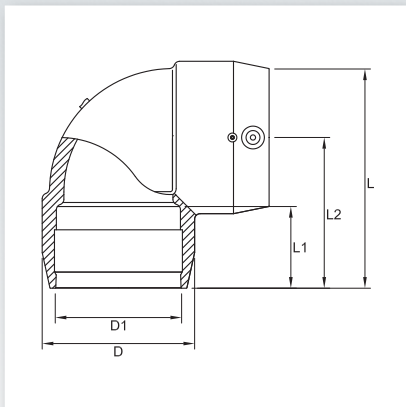

90° Elbow

PE100 | Water PN 16 | Gas 10 Bar

4mm PIN FITTING CODE	4.7mm PIN FITTING CODE	FITTING SIZE (mm)	L (mm)	L1 (mm)	L2 (mm)	D (mm)	D1 (mm)	FUSION TIME (secs)	COOLING TIME (mins)	WEIGHT (kg)	BOX QUANTITY	BOX SIZE (W X L X D) mm
EBKHFM20X90	EBKHA20X90	20 x 90deg	83	40	63	43	20	35	3	0.15	40	295 X 485 X 199
EBKHFM25X90	EBKHA25X90	25 x 90deg	76	41	60	35	25	30	3	0.06	100	295 X 485 X 333
EBKHFM32X90	EBKHA32X90	32 x 90deg	84	40	62	44	32	60	5	0.10	80	295 X 485 X 333
EBKHFM40X90	EBKHA40X90	40 x 90deg	91	42	65	52	40	50	5	0.12	65	295 X 485 X 333
EBKHFM50X90	EBKHA50X90	50 x 90deg	103	45	72	63	50	90	5	0.17	50	295 X 485 X 333
EBKHFM63X90	EBKHA63X90	63 x 90deg	123	50	84	81	63	35	5	0.31	25	295 X 485 X 333
EBKHFM75X90	EBKHA75X90	75 x 90deg	141	53	92	95	75	70	5	0.44	20	295 X 485 X 333
EBKHFM90X90	EBKHA90X90	90 x 90deg	165	60	109	113	90	90	10	0.68	15	295 X 485 X 424
EBKHFM110X90	EBKHA110X90	110 x 90deg	204	73	135	137	110	160	15	1.15	6	295 X 485 X 333
EBKHFM125X90	EBKHA125X90	125 x 90deg	228	78	152	154	125	200	15	1.64	6	295 X 485 X 424
EBKHFM160X90	EBKHA160X90	160 x 90deg	305	87	205	201	160	360	20	5.00	2	295 X 485 X 424
EBKHFM180X90	EBKHA180X90	180 x 90deg	308	90	197	222	180	360	20	4.12	2	575 X 315 X 329

90° Elbow

PE80 | Gas 7 Bar

4.7mm PIN FITTING CODE	FITTING SIZE (mm)	L (mm)	L1 (mm)	L2 (mm)	D (mm)	D1 (mm)	FUSION TIME (secs)	COOLING TIME (mins)	WEIGHT (kg)	BOX QUANTITY	BOX SIZE (W X L X D) mm
EYA20X90	20 x 90deg	83	40	63	43	20	35	3	0.14	40	295 X 485 X 199
EYA25X90	25 x 90deg	76	41	60	35	25	30	3	0.06	100	295 X 485 X 333
EYA32X90	32 x 90deg	84	40	62	44	32	60	5	0.10	80	295 X 485 X 333
EYA63X90	63 x 90deg	123	50	84	81	63	35	5	0.29	25	295 X 485 X 333
EYA90X90	90 x 90deg	165	60	109	113	90	90	10	0.69	15	295 X 485 X 424
EYA125X90	125 x 90deg	228	78	152	154	125	200	15	1.61	6	295 X 485 X 424
EYA180X90	180 x 90deg	320	104	211	213	180	300	20	4.19	2	295 X 485 X 424