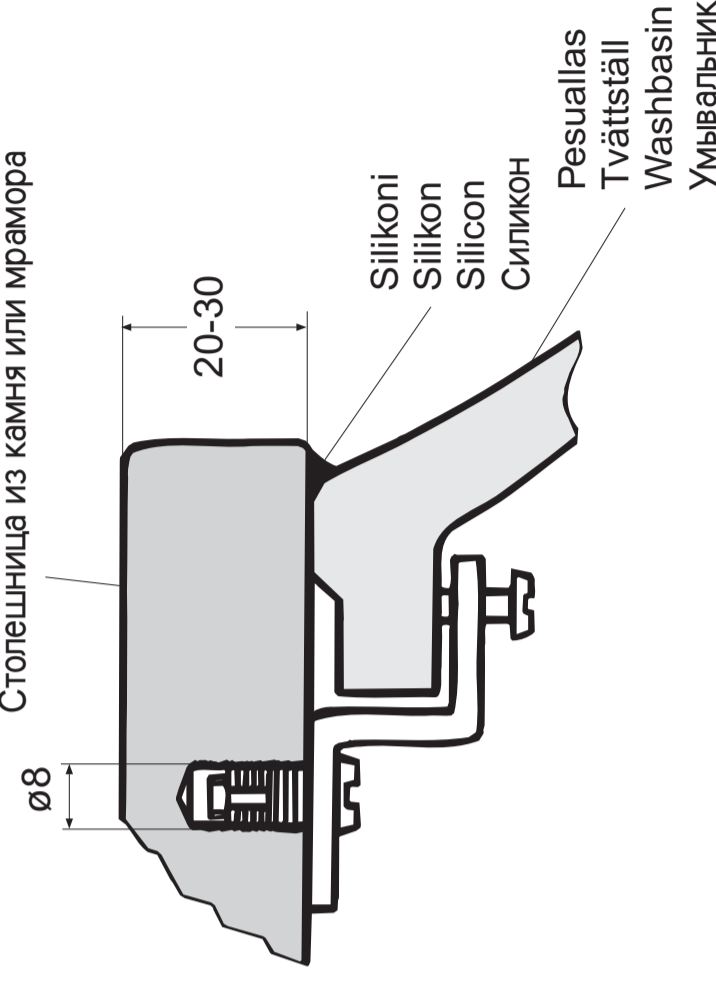

IDO

11169 550 x 370 mm

Kiinnitysajaja nro 61029 ja 4 kpl kiinnityseutoja toimitetaan altaan mukana.

Pesuallas kiinnitetään kivi- tai marmoritason alla. Pesuallaan ja levyn välinen sauma tiivistetään elastisella homesuojatulla massalla.

Fästansordning nr 61029 och 4 st fästningsgjöm levereras med tvättstället.

Tvättstället fästes under sten- eller marmorskivan. Fogen mellan tvättställ och skiva tätas med elastisk mögelresistent massa.

Fixing screws no. 61029 and four fixing hooks are supplied with the washbasin.

To be mounted under a stone or marble table top. The seam between the wash-basin and the table top is sealed with elastic anti-mould agent.

Комплект крепежа № 61029 и держатели, 4 шт., поставляются вместе с умывальником.

Крепится к нижней поверхности каменной или мраморной плиты.

Стык между умывальником и столешницей заделывается силиконом.

Kivi- tai marmoritaso
Sten eller marmoriska
Stone or marble table top
Столешница из камня или мрамора