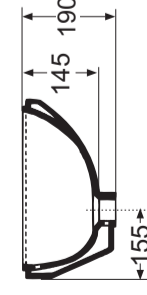

IDO

11169 550 x 370 mm

Kiinnitysajaja nro 61029 ja 4 kpl kiinnityseutoja toimitetaan altaan mukana.

Pesuallas kiinnitetään kivi- tai marmoritason alla. Pesuallaan ja levyn välinen sauma tiivistetään elastisella homesuojatulla massalla.

Positiivitehtien päämitat to. ±2 %  
Positivproduktens hovudmått to. ±2 %

Principal dimensions of the porcelain products ±2%  
Допуск на габаритные размеры изделий из фарфора ±2%