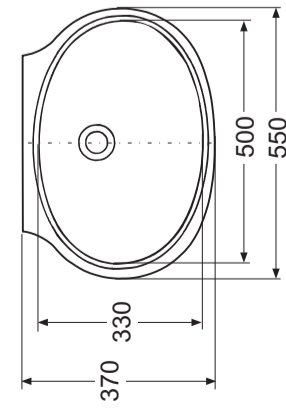

IDO

11169 550 x 370 mm

Kiinnitysajaja nro 61029 ja 4 kpl kiinnityseutoja toimitetaan altaan mukana.

Pesuallas kiinnitetään kivi- tai marmoritason alla. Pesuallaan ja levyn välinen sauma tiivistetään elastisella homesuojatulla massalla.

Fixing screws no. 61029 and four fixing hooks are supplied with the washbasin.

To be mounted under a stone or marble table top. The seam between the wash-basin and the table top is sealed with elastic anti-mould agent.

Комплект крепежа № 61029 и держатели, 4 шт., поставляются вместе с умывальником.

Крепится к нижней поверхности каменной или мраморной плиты.

Стык между умывальником и столешницей заделывается силиконом.

Positiivitehtien päämitat to. ±2 %  
Positivproduktens hovudmått to. ±2 %

Principal dimensions of the porcelain products ±2%  
Допуск на габаритные размеры изделий из фарфора ±2%