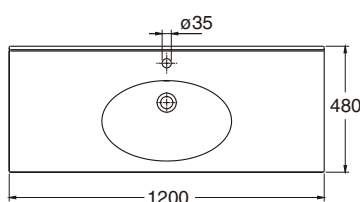

Keraaminen tasoallas Heltäckande keramiskt tvättställ

92031 600 x 480 K

92032 900 x 480 V

92033 900 x 480 O

92034 1200 x 480 K

Posliinituotteiden päämitat tol. ± 2 %
 Porslinsprodukternas huvudmått tol. ±2 %

- Hanareian koko \varnothing 35 mm.

Altaan etureunan korkeus lattiasta 800-900 mm.
 Kiinnitetään kaappiin elastisella homesuojatulla massalla, asennetaan kannakkeille tai allastuelle. Kannakkeiden tuotenro 92096, pituus 430 mm ja tuotenro 61034, pituus 360 mm. **Kannakkeet tilattava erikseen.** Allastukien tuotenro 92016, 92018. Pituudet 893 mm ja 1193 mm. **Allastuki tilattava erikseen.** IDO'n vesilukko 65011 sopii.

65011

- Kranhålets dimension \varnothing 35 mm.

Framkantens höjd från golv 800-900 mm.

Fästes på skåp med elastisk mögelresistent massa, monteras på konsoler eller tvättställssarg. Konsolernas produktnr. 92096, längd 430 mm och produktnr. 61034, längd 360 mm. **Konsolerna beställs separat.** Tvättställssargens produktnr. 92016, 92018.