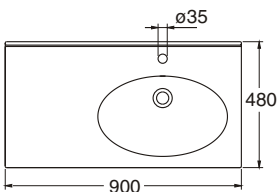

Keraaminen tasoallas Heltäckande keramiskt tvättställ

92031 600 x 480 K

92032 900 x 480 V

92033 900 x 480 O

92034 1200 x 480 K

Posliinituotteiden päämitat tol. ± 2 %
 Porslinsprodukternas huvudmått tol. ±2 %

- Hanareian koko \varnothing 35 mm.

Altaan etureunan korkeus lattiasta 800-900 mm.
 Kiinnitetään kaappiin elastisella homesuojatulla massalla, asennetaan kannakkeille tai allastuelle. Kannakkeiden tuotenro 92096, pituus 430 mm ja tuotenro 61034, pituus 360 mm. **Kannakkeet tilattava erikseen.** Allastukien tuotenro 92016, 92018. Pituudet 893 mm ja 1193 mm. **Allastuki tilattava erikseen.** IDO'n vesilukko 65011 sopii.

65011

- Kranhålets dimension \varnothing 35 mm.

Framkantens höjd från golv 800-900 mm.

Fästes på skåp med elastisk mögelresistent massa, monteras på konsoler eller tvättställssarg. Konsolernas produktnr. 92096, längd 430 mm och produktnr. 61034, längd 360 mm. **Konsolerna beställs separat.** Tvättställssargens produktnr. 92016, 92018.