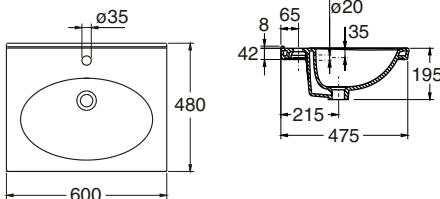

- Pesuallas valmistetaan valkoisena (-01).
- Tvättstället tillverkas i vitt (-01).

UUSI TUOTE • NY PRODUKT

K = allas keskellä bassängen i mitten.
 V = allas vasemmalla bassängen till vänster.
 O = allas oikealla bassängen till höger.

Keraaminen tasoallas Heltäckande keramiskt tvättställ

92031 600 x 480 K

92032 900 x 480 V

92033 900 x 480 O

92034 1200 x 480 K

Posliinituotteiden päämitat tol. ± 2 %
 Porslinsprodukternas huvudmått tol. ±2 %

- Hanareian koko \varnothing 35 mm.

Altaan etureunan korkeus lattiasta 800-900 mm.
 Kiinnitetään kaappiin elastisella homesuojatulla massalla, asennetaan kannakkeille tai allastuelle. Kannakkeiden tuotenro 92096, pituus 430 mm ja tuotenro 61034, pituus 360 mm. **Kannakkeet tilattava erikseen.** Allastukien tuotenro 92016, 92018. Pituudet 893 mm ja 1193 mm. **Allastuki tilattava erikseen.** IDO'n vesilukko 65011 sopii.

65011

- Kranhålets dimension \varnothing 35 mm.

Framkantens höjd från golv 800-900 mm.

Fästes på skåp med elastisk mögelresistent massa, monteras på konsoler eller tvättställssarg. Konsolernas produktnr. 92096, längd 430 mm och produktnr. 61034, längd 360 mm. **Konsolerna beställs separat.** Tvättställssargens produktnr. 92016, 92018.