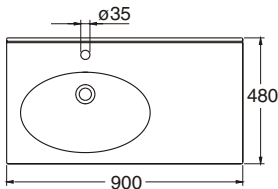

- Pesuallas valmistetaan valkoisena (-01).
- Tvättstället tillverkas i vitt (-01).

UUSI TUOTE • NY PRODUKT

K = allas keskellä bassängen i mitten.
 V = allas vasemmalla bassängen till vänster.
 O = allas oikealla bassängen till höger.

Keraaminen tasoallas Heltäckande keramiskt tvättställ

92031 600 x 480 K

92032 900 x 480 V

92033 900 x 480 O

92034 1200 x 480 K

Posliinituotteiden päämitat tol. ± 2 %
 Porslinsprodukternas huvudmått tol. ±2 %

- Hanareian koko \varnothing 35 mm.

Altaan etureunan korkeus lattiasta 800-900 mm.
 Kiinnitetään kaappiin elastisella homesuojatulla massalla, asennetaan kannakkeille tai allastuelle. Kannakkeiden tuotenro 92096, pituus 430 mm ja tuotenro 61034, pituus 360 mm. **Kannakkeet tilattava erikseen.** Allastukien tuotenro 92016, 92018. Pituudet 893 mm ja 1193 mm. **Allastuki tilattava erikseen.** IDO'n vesilukko 65011 sopii.

65011

- Kranhålets dimension \varnothing 35 mm.

Framkantens höjd från golv 800-900 mm.

Fästes på skåp med elastisk mögelresistent massa, monteras på konsoler eller tvättställssarg. Konsolernas produktnr. 92096, längd 430 mm och produktnr. 61034, längd 360 mm. **Konsolerna beställs separat.** Tvättställssargens produktnr. 92016, 92018.