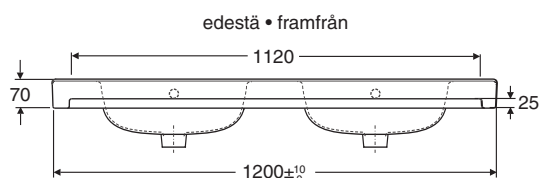

IDO/nro nr	LVI-nro/VVS-nr	Paino/Vikt (kg)
1112501101	5611000	23,3

- Pesuallas valmistetaan valkoisena.
- Tvättstället tillverkas i vitt.

## Keraaminen tasoallas • Heltäckande keramiskt tvättställ

1112501101 1200 x 400 x 170

### Kannakkeet Konsoler

6104300001 395 mm

- Hanareiän koko  $\varnothing$  35 mm.  
Hanareiät on aina altaan sivuilla.  
Etureunan korkeus lattiasta 800-900 mm.  
Kiinnitetään kaappiin elastisella homesuojatulla massalla tai asennetaan kannakkeille.  
Kannakkeiden tuotenro 6104300001, pituus 395 mm.  
Kannakkeet tilattava erikseen.  
Allaskappi tuotenro 97902 sopii tähän pesuallaseen.  
Kaappi tilattava erikseen.
- Kranhälets dimension  $\varnothing$  35 mm.  
Kranhålen är placerade vid sidan av bassängerna.  
Framkantens höjd från golv 800-900 mm.  
Fästes på skåp med elastisk transparent mögelresistent massa eller monteras på konsoler.  
Konsolernas produkt nr 6104300001, längd 395 mm.  
Konsolerna beställs separat.  
Möbel nr 97902 passar detta tvättställ.  
Möbeln beställs separat.

Posliinituotteiden päämitat tol.  $\pm$  2 %  
Porslinsprodukternas huvudmått tol.  $\pm$  2 %