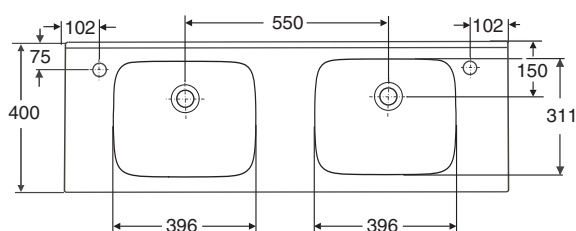

IDO/nro nr	LVI-nro/VVS-nr	Paino/Vikt (kg)
1112501101	5611000	23,3

- Pesuallas valmistetaan valkoisena.
- Tvättstället tillverkas i vitt.

## Keraaminen tasoallas • Heltäckande keramiskt tvättställ

1112501101 1200 x 400 x 170

### Kannakkeet Konsoler

6104300001 395 mm

- Hanareiän koko  $\varnothing$  35 mm.  
Hanareiät on aina altaan sivuilla.  
Etureunan korkeus lattiasta 800-900 mm.  
Kiinnitetään kaappiin elastisella homesuojatulla massalla tai asennetaan kannakkeille.  
Kannakkeiden tuotenro 6104300001, pituus 395 mm.  
Kannakkeet tilattava erikseen.  
Allaskappi tuotenro 97902 sopii tähän pesuallaseen.  
Kaappi tilattava erikseen.
- Kranhälets dimension  $\varnothing$  35 mm.  
Kranhålen är placerade vid sidan av bassängerna.  
Framkantens höjd från golv 800-900 mm.  
Fästes på skåp med elastisk transparent mögelresistent massa eller monteras på konsoler.  
Konsolernas produkt nr 6104300001, längd 395 mm.  
Konsolerna beställs separat.  
Möbel nr 97902 passar detta tvättställ.  
Möbeln beställs separat.

Posliinituotteiden päämitat tol.  $\pm$  2 %  
Porslinsprodukternas huvudmått tol.  $\pm$  2 %