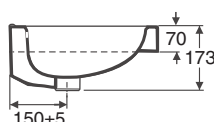

IDO/nro nr	LVI-nro/VVS-nr	Paino/Vikt (kg)
1112501101	5611000	23,3

- Pesuallas valmistetaan valkoisena.
- Tvättstället tillverkas i vitt.

## Keraaminen tasoallas • Heltäckande keramiskt tvättställ

1112501101 1200 x 400 x 170

### Kannakkeet Konsoler

6104300001 395 mm

- Hanareiän koko  $\varnothing$  35 mm.  
Hanareiät on aina altaan sivuilla.  
Etureunan korkeus lattiasta 800-900 mm.  
Kiinnitetään kaappiin elastisella homesuojatulla massalla tai asennetaan kannakkeille.  
Kannakkeiden tuotenro 6104300001, pituus 395 mm.  
Kannakkeet tilattava erikseen.  
Allaskappi tuotenro 97902 sopii tähän pesuallaseen.  
Kaappi tilattava erikseen.
- Kranhälets dimension  $\varnothing$  35 mm.  
Kranhålen är placerade vid sidan av bassängerna.  
Framkantens höjd från golv 800-900 mm.  
Fästes på skåp med elastisk transparent mögelresistent massa eller monteras på konsoler.  
Konsolernas produkt nr 6104300001, längd 395 mm.  
Konsolerna beställs separat.  
Möbel nr 97902 passar detta tvättställ.  
Möbeln beställs separat.

Posliinituotteiden päämitat tol.  $\pm$  2 %  
Porslinsprodukternas huvudmått tol.  $\pm$  2 %